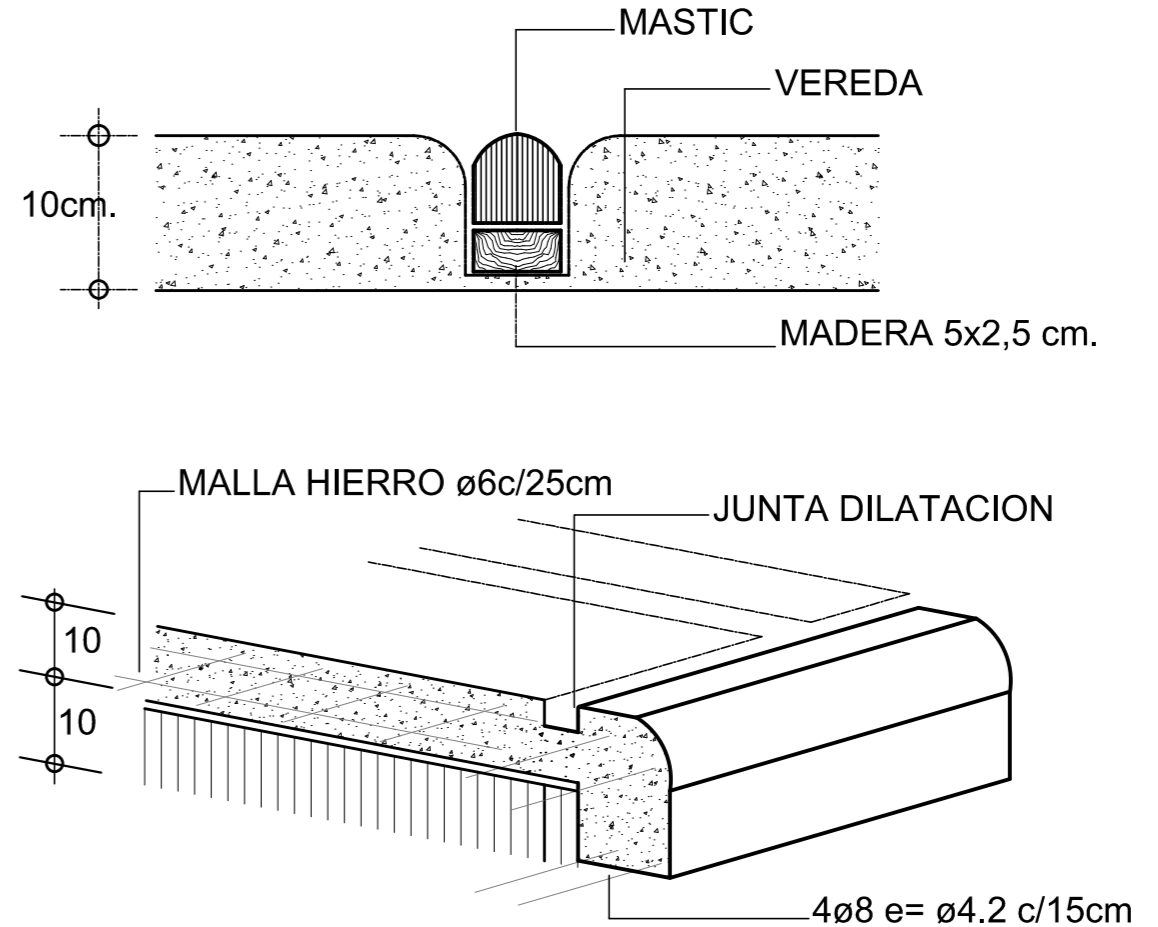

**DETALLE DE VEREDA -  
JUNTA DILATACION y CORDON VEREDA**

UNIVERSIDAD NACIONAL DEL CENTRO DE LA PROVINCIA DE BUENOS AIRES DIRECCIÓN GENERAL DE OBRAS Y PROYECTOS	1 1
	DIBUJO: M.Z.
OBRA : AMPLIACION AULAS EN ESCUELA DE CIENCIAS DE LA SALUD - OLAVARRIA	ESCALA/S : 1:100
PLANO : PLANTAS	FECHA: ABRIL 2018
P: Sedes/Olavarria/Rectorado/ESCUELA SUPERIOR DE CIENCIAS DE LA SALUD/ v01 Original/ VEREDAS 2018/ PLANOS	