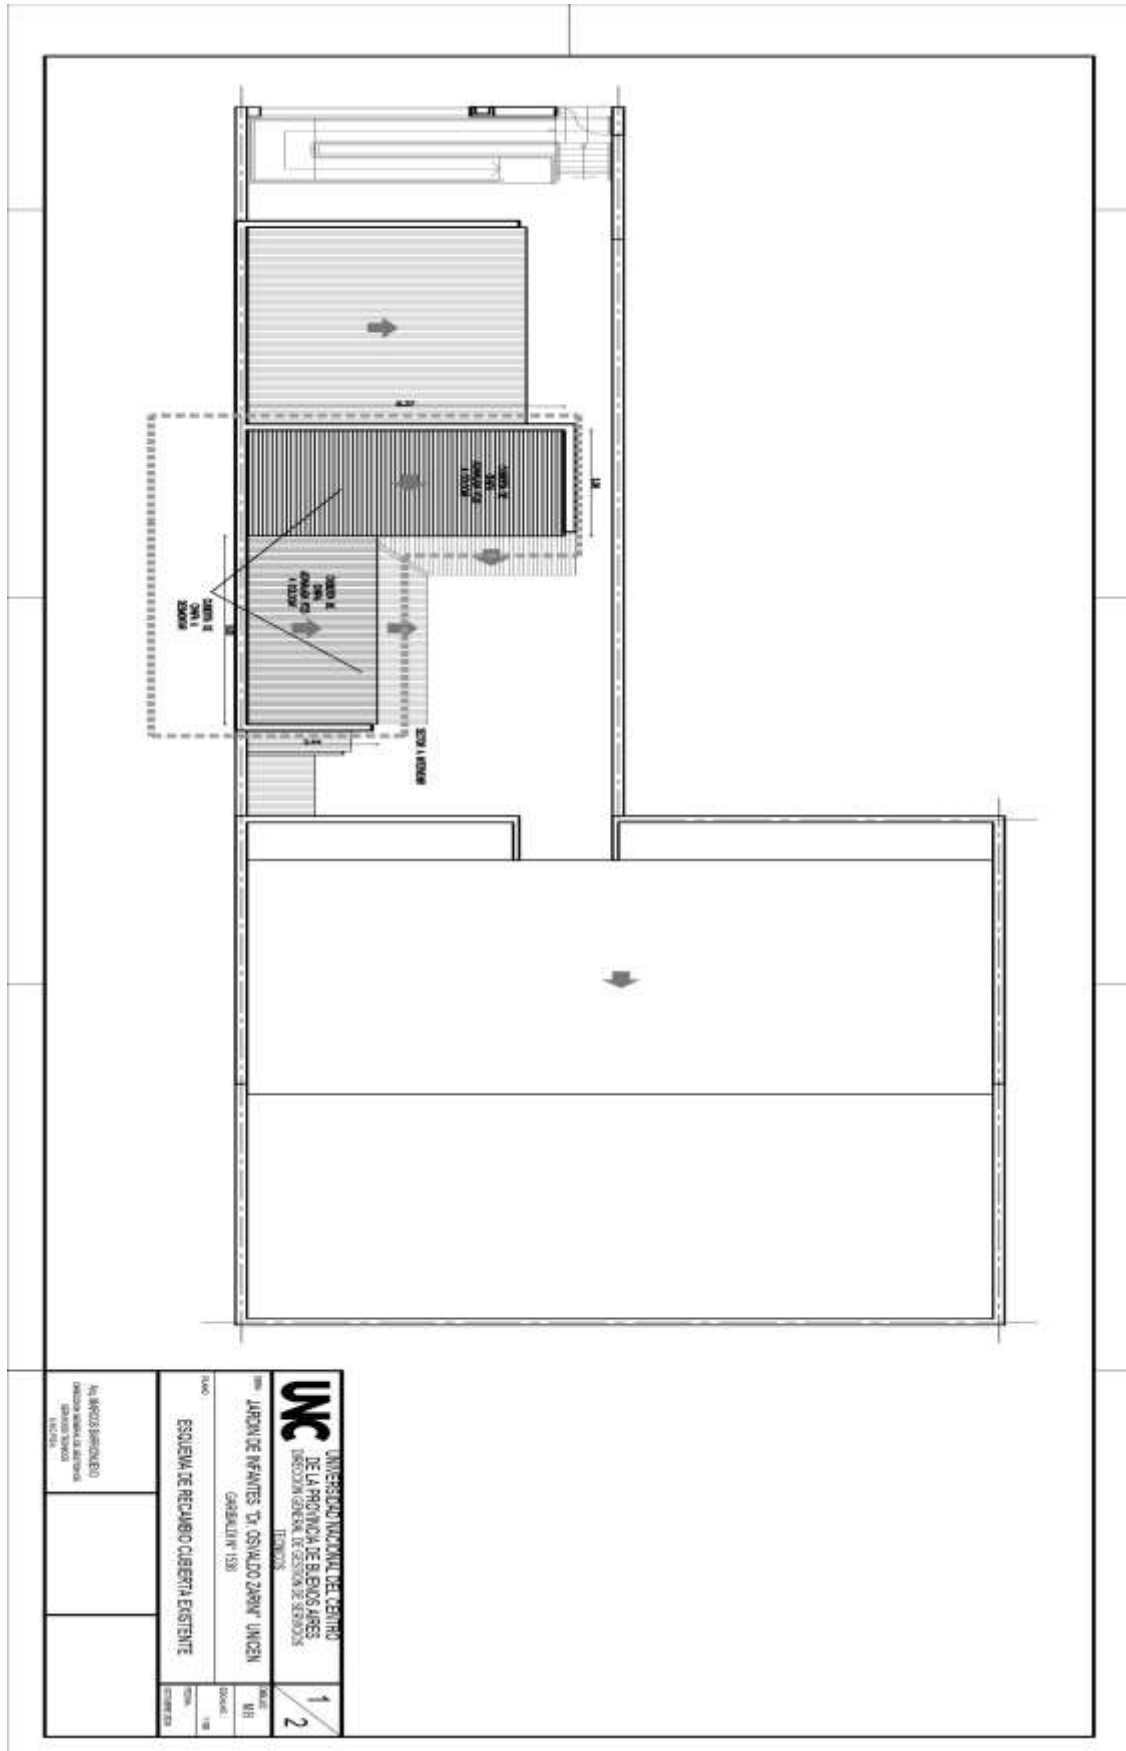

PLANO

 UNIVERSIDAD NACIONAL DEL CENTRO DE LA PROVINCIA DE BUENOS AIRES INSTITUCIÓN CENTRAL DE GESTIÓN DE SERVICIOS TERCEROS		1 2	
		PLAN: 1/10 ESCALA: 1/100	TÍTULO: PLAN DE MANTENIMIENTO
NOMBRE: JARDÍN DE INFANTES "Dr. OSWALDO ZARW" LINCOLN CAROLINA 1389		AUTOR: ESQUEMA DE RECAMBIO CUBIERTA EXISTENTE	
CLIENTE: U.N.C.P.B.A.		OBSERVACIONES: VER PLANOS ANEXOS	