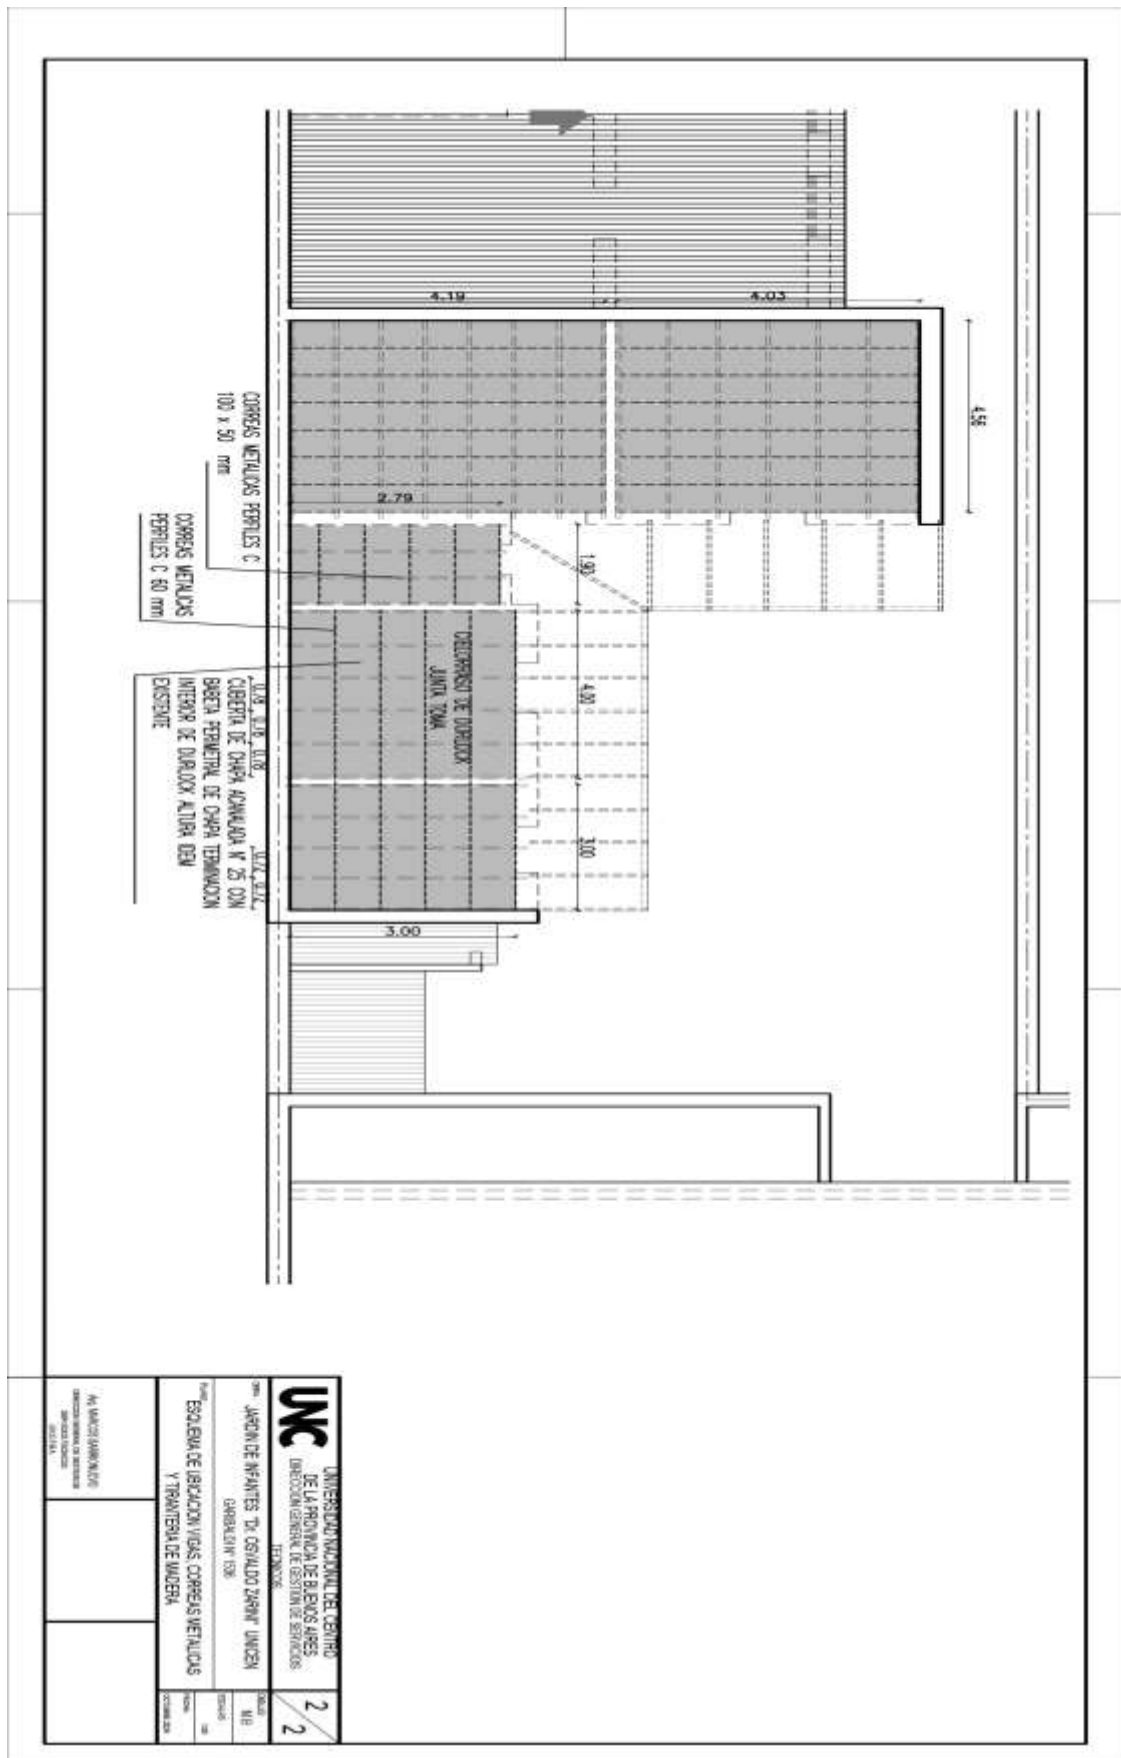

PLANO

 UNIVERSIDAD NACIONAL DEL CENTRO DE LA PROVINCIA DE BUENOS AIRES INSTITUCIÓN CENTRAL DE GESTIÓN DE SERVICIOS TERCEROS		1 2	
		PLAN: 1/10 ESCALA: 1/100	TÍTULO: PLAN DE MANTENIMIENTO
NOMBRE: JARDÍN DE INFANTES "Dr. OSWALDO ZARW" LINCOLN CAROLINA 1389		AUTOR: ESQUEMA DE RECAMBIO CUBIERTA EXISTENTE	
CLIENTE: U.N.C.P.B.A.		OBSERVACIONES: VER PLANOS ANEXOS	

Arq. Marcos Barrionuevo
 DIRECCION DE
 MANTENIMIENTO
 U.N.C.P.B.A.

Arq. Marcos Barrionuevo
 DIRECCION DE
 MANTENIMIENTO
 U.N.C.P.B.A.

PLANOS-2