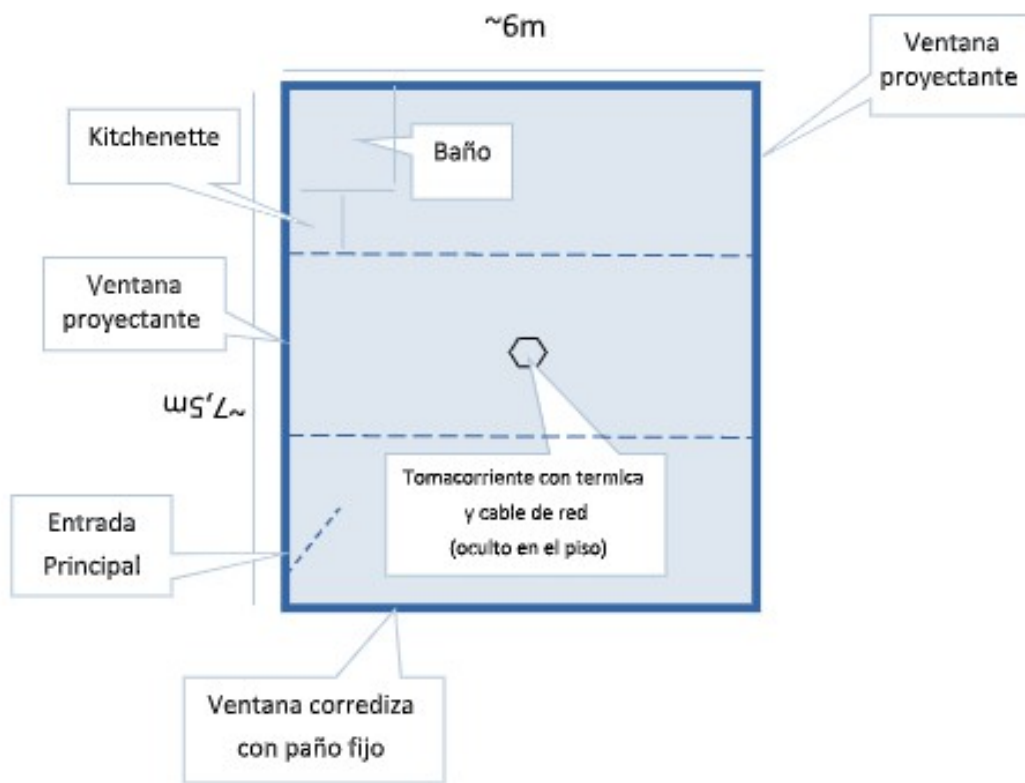

## ANEXO – PLANO Y UBICACION

### PLANO

### UBICACION

Facultad . de Ciencias Exactas, Campus Universitario, Tandil

- Posición del campus : <https://www.google.com/maps/place/UNICEN+-+Campus+Universitario/@-37.3226525,-59.0827182,185m>
- Modo de acceso para los módulos y Ubicación final