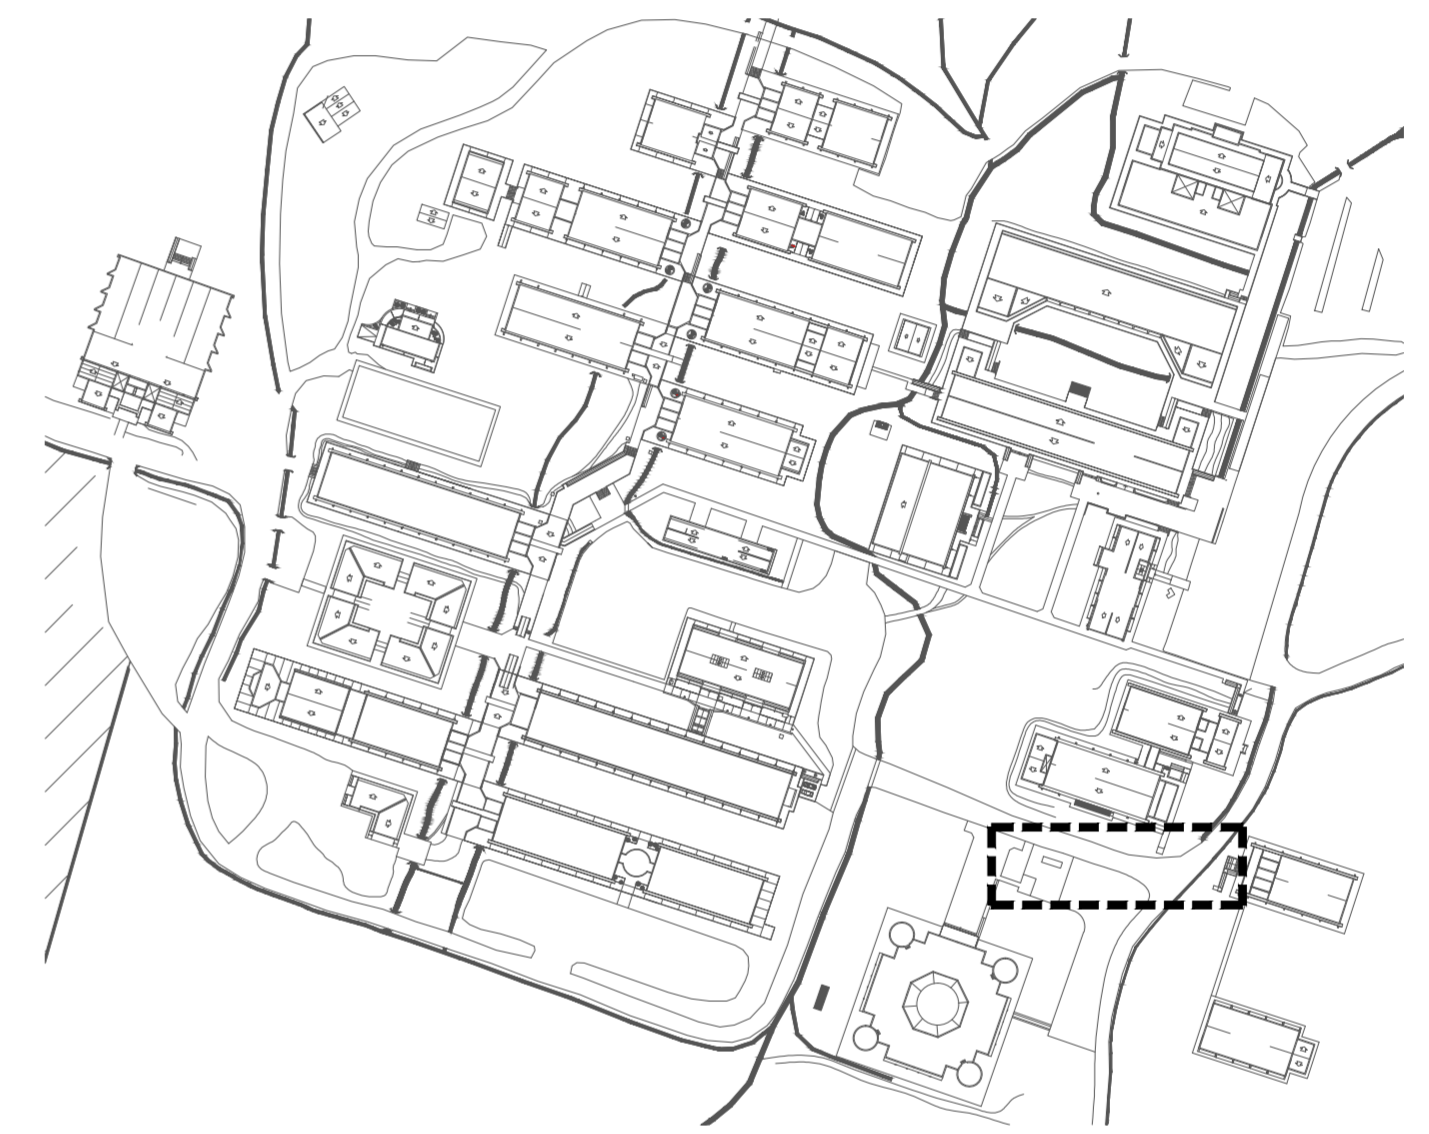

UBICACION GENERAL DENTRO DEL CAMPUS

 UNIVERSIDAD NACIONAL DEL CENTRO DE LA PROVINCIA DE BUENOS AIRES DIRECCIÓN GENERAL DE OBRAS Y PROYECTOS		3 3
OBRA : RECORRIDO VEREDAS CAMPUS UNIVERSITARIO TANDIL		DIBUJO: M.Z.
PLANO : PLANTA		ESCALA/S : 1:200
		FECHA: AGO 2019
P: Sedes/Tandil/Campus/VEREDAS		