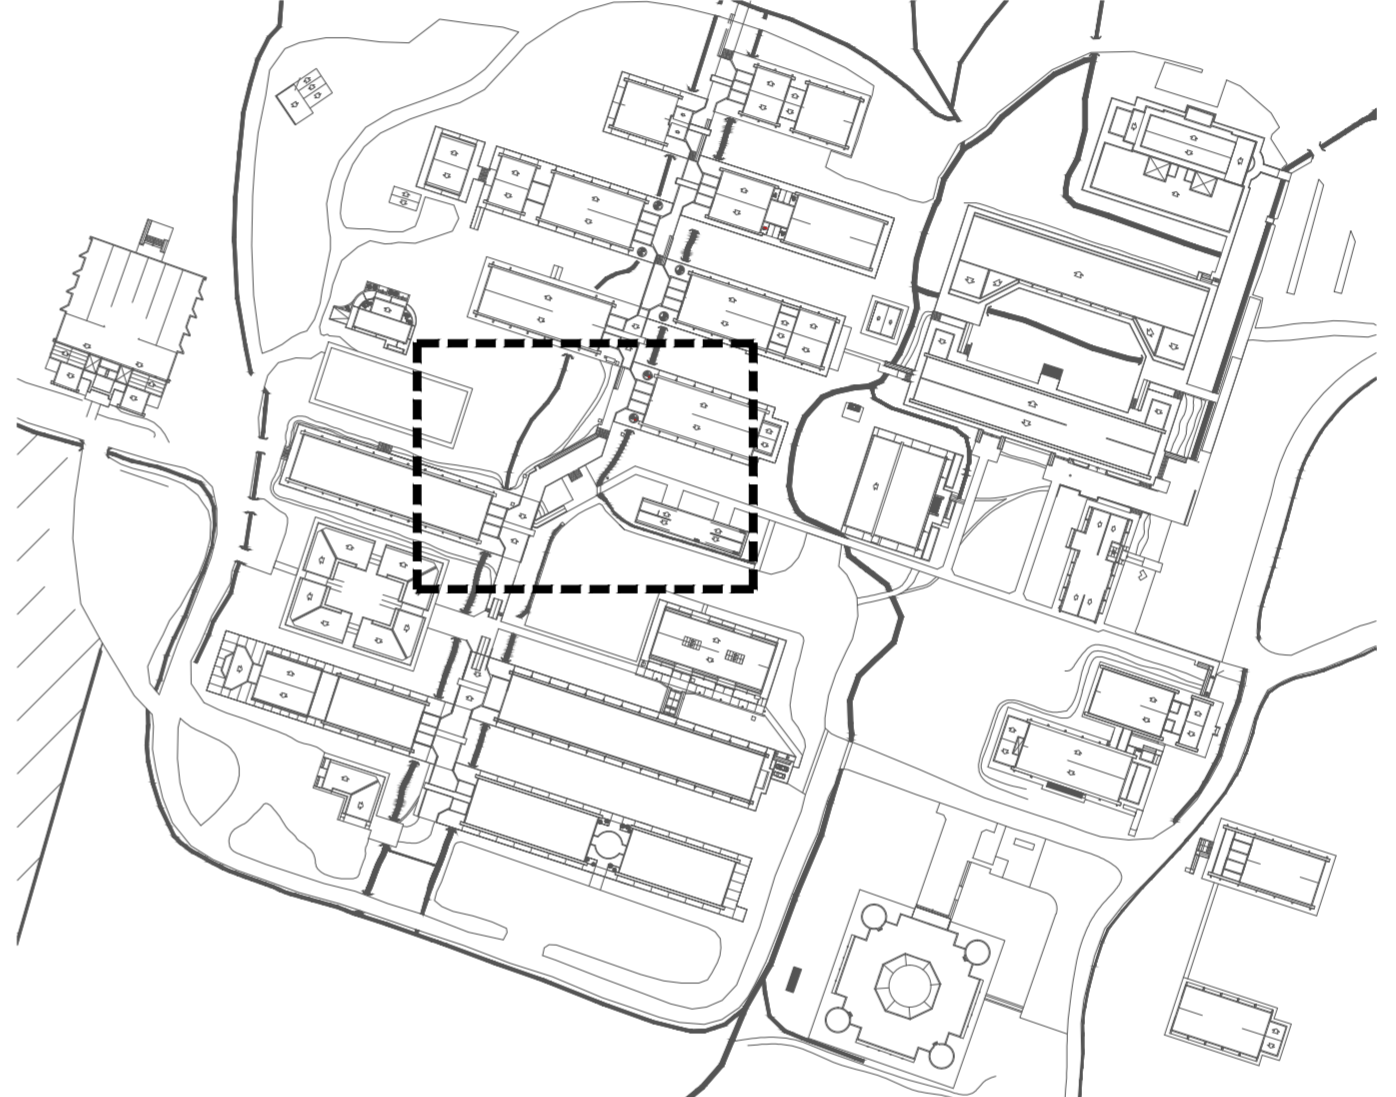

SECTOR 5

UBICACION GENERAL DENTRO DEL CAMPUS

 UNIVERSIDAD NACIONAL DEL CENTRO DE LA PROVINCIA DE BUENOS AIRES DIRECCIÓN GENERAL DE OBRAS Y PROYECTOS	2 3
	OBRA : RECORRIDO VEREDAS CAMPUS UNIVERSITARIO TANDIL
PLANO : PLANTA	ESCALA/S : 1:200
	FECHA: AGO 2019
P: Sedes/Tandil/Campus/VEREDAS	