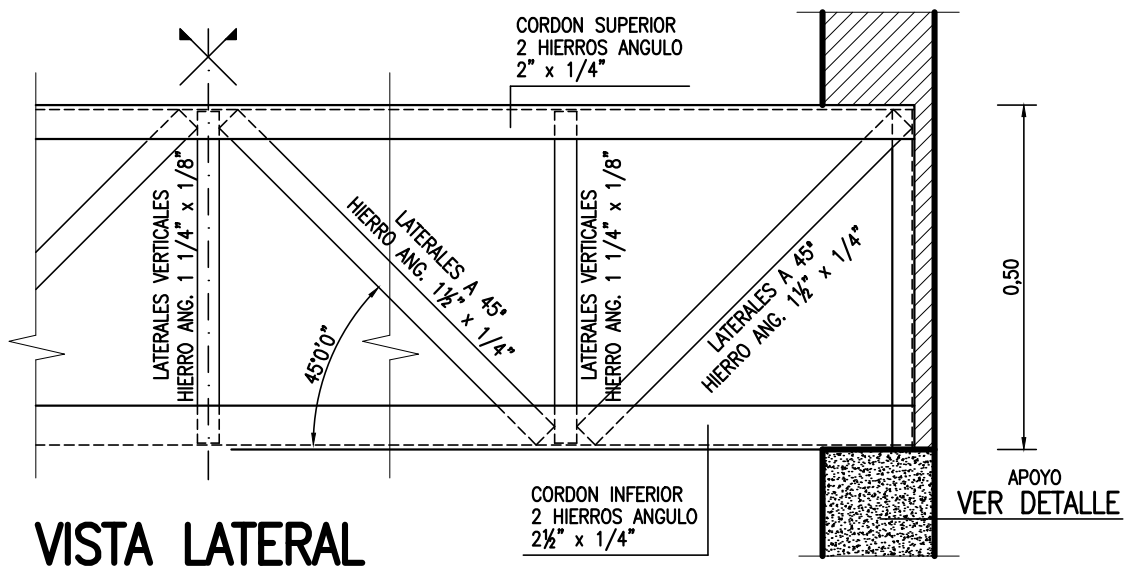

LONGITUD TOTAL de LA VIGA: 8.50m.
(verificar en el lugar)
CANTIDAD de VIGAS : 2 (dos)

 <p>UNIVERSIDAD NACIONAL DEL CENTRO DE LA PROVINCIA DE BUENOS AIRES</p>	<p>1</p> <p>3</p>
<p>PLANO : DETALLE VIGA 2</p>	<p>DIBUJO: E.I.J</p> <p>ESCALA/S : S/E</p> <p>FECHA: OCT 2019</p>