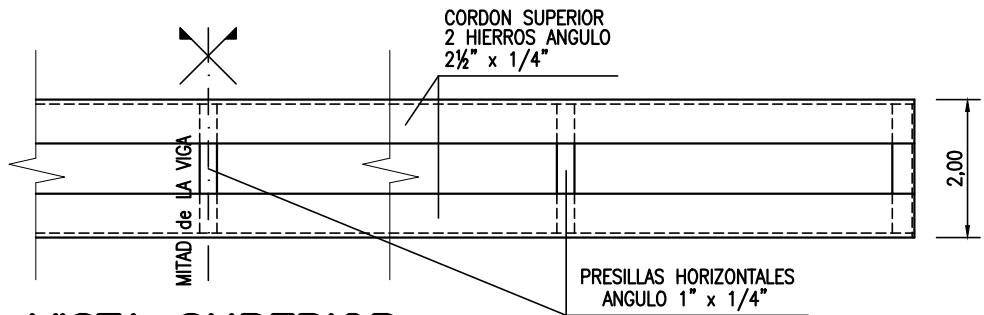

LONGITUD TOTAL de LA VIGA: 8.50m.
(verificar en el lugar)
CANTIDAD de VIGAS : 2 (dos)

 <p>UNIVERSIDAD NACIONAL DEL CENTRO DE LA PROVINCIA DE BUENOS AIRES</p>	<p>1</p> <p>3</p>
<p>PLANO : DETALLE VIGA 2</p>	<p>DIBUJO: E.I.J</p> <p>ESCALA/S : S/E</p> <p>FECHA: OCT 2019</p>