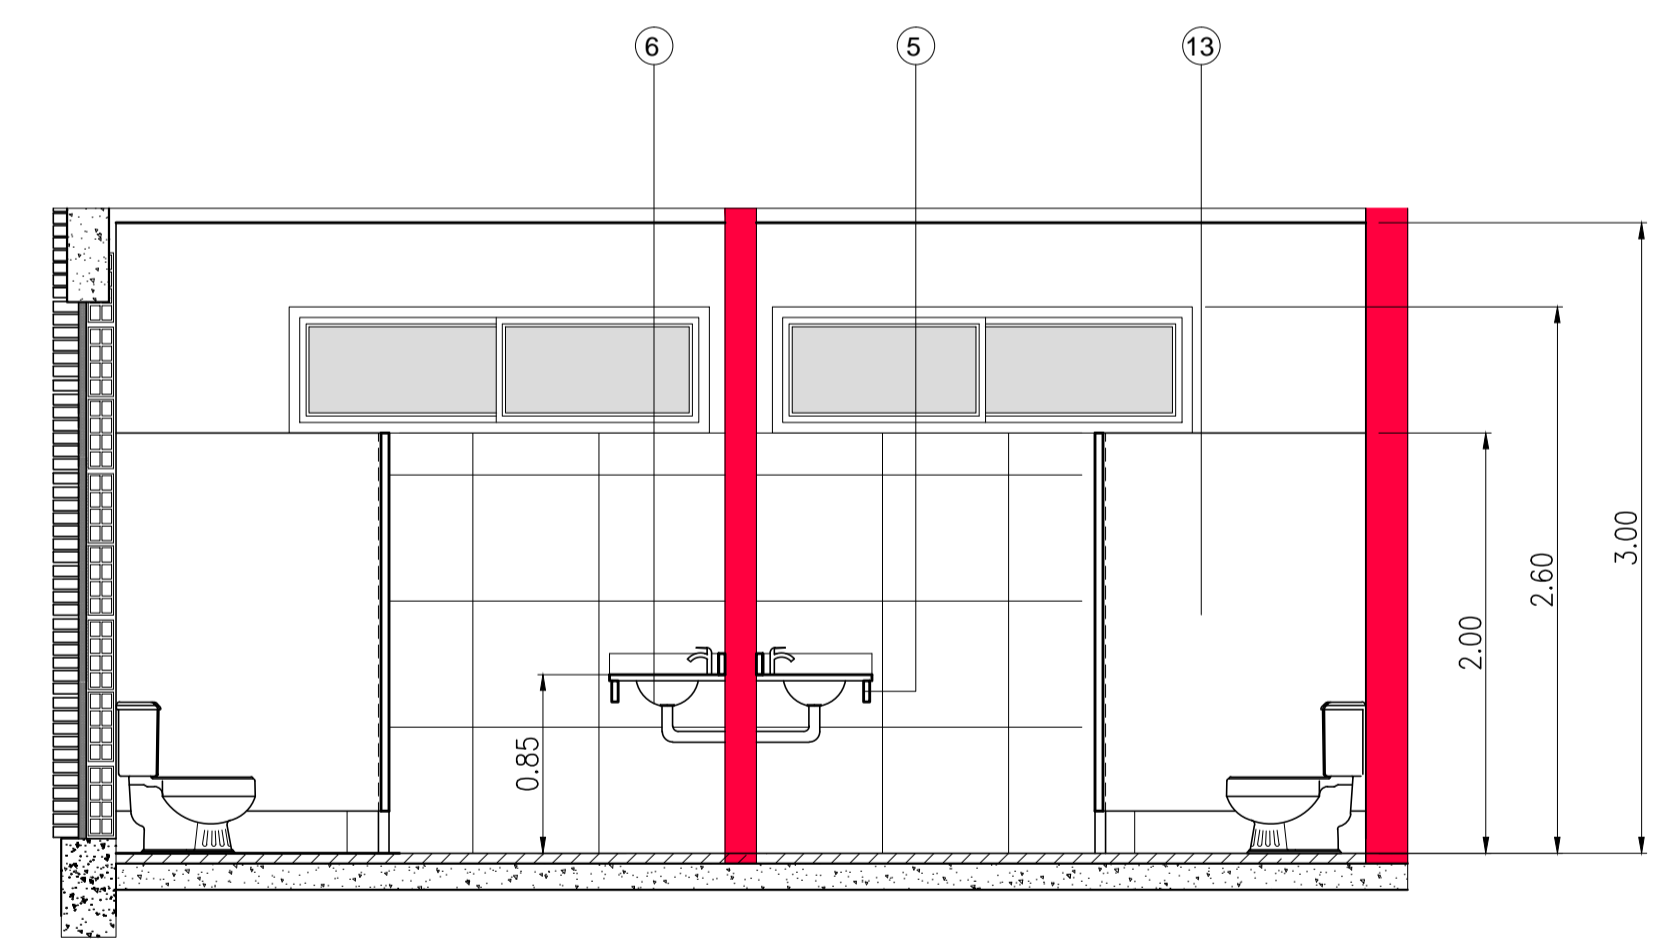

CORTE VISTA 3-3

CORTE VISTA 4-4

CORTE VISTA 1-1

CORTE VISTA 2-2

- REFERENCIAS:**
- 1) PISO PORCELLANATO GRIS NATURAL 60x60 cm. 1ª CALIDAD
 - 2) REVESTIMIENTO PARED CERAMICO 60x60 SEMI-MATE BLANCO CERRO NEGRO 1ª CALIDAD.-
 - 3) MESADA GRANITO GRIS MARA PULIDO ESP. 2.5 cm. APOYOS MENSULAS 1ª.-
 - 4) ZOCALO IDEM MESADA - h: 10 cm.
 - 5) PULLERA BAJA MESADA GRANITO GRIS MARA h: 10 cm.
 - 6) BACHA DE ACERO INOXIDABLE.-
 - 7) INODORO C/DEPOSITO LOZA BLANCA MARCA FERRUM
 - 8) MINGITORIO DE COLGAR LOZA BLANCA MARCA FERRUM CON DESCARGA AUTOMATICA.-
 - 9) GRIFERIA FV MONOCOMANDO -
 - 10) SEPARADOR DE MINGITORIOS GRANITO GRIS MARA IDEM MESADA.-
 - 11) SEPARADOR DE MESADA GRANITO GRIS MARA ESP. 5 cm
 - 12) ESPEJO SOBRE PLACA DE MADERA AGLOMERADA DE 12mm.SUJETO CON CLIPS METALICOS CROMADOS, RETRACTILES.-
 - 13) TABLQUERIA PLACAS DE MELAMINA BLANCA EN AMBAS CARAS SIPLANO
 - 14) CIELORRASO PANELES DE YESO " DURLOCK" SIPLANO.-
 - 15) FRENTES PLACARD SIPLANO CARPINTERIA.-
 - 16) BAJA MESADA PUERTAS MADERA MASSISA 19mm CON CANTONERA CEDRO REVESTIDO AMBAS CARAS MELAMINA GRIS; CALZONERAS IDEM CON GUÍAS METALICAS Y RODAMIENTO PVC.
 - 17) ESTANTE MADERA MASSISA 19mm ENCHAPADO 1 CARA Y FRENTIN, ALTURA REGULABLE.
 - 18) TERMOTANQUE DE 50 LTS. DE ALTA RECUPERACION.-
 - 19) EQUIPO DE CALEFACCION POR AIRE SI ESPECIFICACIONES.-
 - 20) ANAFE DE DOS HORNALLAS 1ª MARCA.-
 - 21) CARPINTERIA SI PLANO
 - 22) EXTRACTOR DE AIRE SIPLANO

- ACCESORIOS DE COLGAR FERRUM:**
- 1) JABONERA CANT.: 4
 - 2) PORTARROLLO CANT.: 5
 - 3) PERCHA CANT.: 5
 - 4) DISPENSER PAPEL CANT.: 2

UNC UNIVERSIDAD NACIONAL DEL CENTRO DE LA PROVINCIA DE BUENOS AIRES DIRECCION GENERAL DE OBRAS Y PROYECTOS OBRA: AMPLIACION FACULTAD DE DERECHO CAMPUS UNIVERSITARIO AZUL	9 / 16 DIBUJO E.O.D. ESCALA: 1:25 FECHA: JUNIO 2016