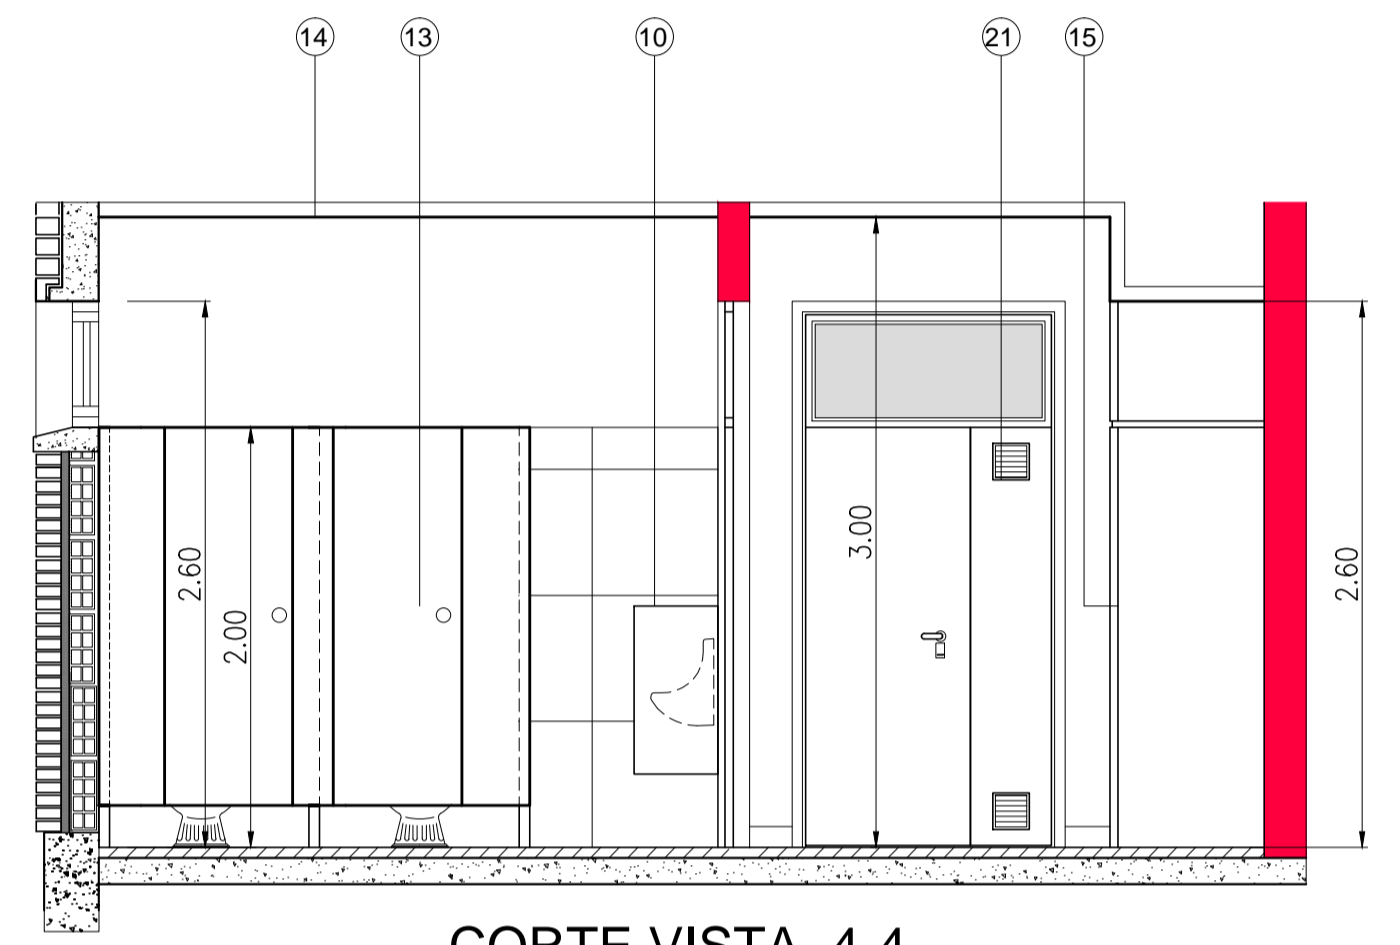

CORTE VISTA 3-3

CORTE VISTA 4-4

CORTE VISTA 1-1

CORTE VISTA 2-2

- REFERENCIAS:**
- 1) PISO PORCELLANATO GRIS NATURAL 60x60 cm. 1ª CALIDAD
 - 2) REVESTIMIENTO PARED CERAMICO 60x60 SEMI-MATE BLANCO CERRO NEGRO 1ª CALIDAD.-
 - 3) MESADA GRANITO GRIS MARA PULIDO ESP. 2.5 cm. APOYOS MENSULAS 1ª.-
 - 4) ZOCALO IDEM MESADA - h: 10 cm.
 - 5) PULLERA BAJA MESADA GRANITO GRIS MARA h: 10 cm.
 - 6) BACHA DE ACERO INOXIDABLE.-
 - 7) INODORO C/DEPOSITO LOZA BLANCA MARCA FERRUM
 - 8) MINGITORIO DE COLGAR LOZA BLANCA MARCA FERRUM CON DESCARGA AUTOMATICA.-
 - 9) GRIFERIA FV MONOCOMANDO -
 - 10) SEPARADOR DE MINGITORIOS GRANITO GRIS MARA IDEM MESADA.-
 - 11) SEPARADOR DE MESADA GRANITO GRIS MARA ESP. 5 cm
 - 12) ESPEJO SOBRE PLACA DE MADERA AGLOMERADA DE 12mm.SUJETO CON CLIPS METALICOS CROMADOS, RETRACTILES.-
 - 13) TABLQUERIA PLACAS DE MELAMINA BLANCA EN AMBAS CARAS SIPLANO
 - 14) CIELORRASO PANELES DE YESO " DURLOCK" SIPLANO.-
 - 15) FRENTES PLACARD SIPLANO CARPINTERIA.-
 - 16) BAJA MESADA PUERTAS MADERA MASSISA 19mm CON CANTONERA CEDRO REVESTIDO AMBAS CARAS MELAMINA GRIS; CALZONERAS IDEM CON GUÍAS METALICAS Y RODAMIENTO PVC.
 - 17) ESTANTE MADERA MASSISA 19mm ENCHAPADO 1 CARA Y FRENTIN, ALTURA REGULABLE.
 - 18) TERMOTANQUE DE 50 LTS. DE ALTA RECUPERACION.-
 - 19) EQUIPO DE CALEFACCION POR AIRE SI ESPECIFICACIONES.-
 - 20) ANAFE DE DOS HORNALLAS 1ª MARCA.-
 - 21) CARPINTERIA SI PLANO
 - 22) EXTRACTOR DE AIRE SIPLANO

- ACCESORIOS DE COLGAR FERRUM:**
- 1) JABONERA CANT.: 4
 - 2) PORTARROLLO CANT.: 5
 - 3) PERCHA CANT.: 5
 - 4) DISPENSER PAPEL CANT.: 2

UNC UNIVERSIDAD NACIONAL DEL CENTRO DE LA PROVINCIA DE BUENOS AIRES DIRECCION GENERAL DE OBRAS Y PROYECTOS OBRA: AMPLIACION FACULTAD DE DERECHO CAMPUS UNIVERSITARIO AZUL	9 / 16 DIBUJO E.O.D. ESCALA: 1:25 FECHA: JUNIO 2016