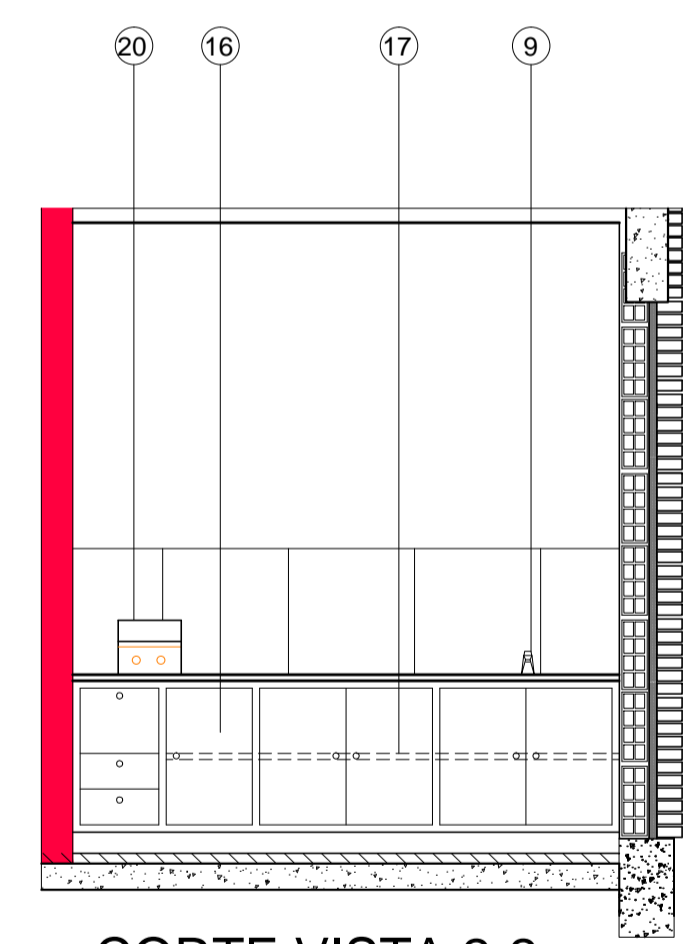

CORTE VISTA 3-3

CORTE VISTA 4-4

CORTE VISTA 1-1

CORTE VISTA 2-2

- REFERENCIAS:**
- 1) PISO PORCELLANATO GRIS NATURAL 60x60 cm. 1ª CALIDAD
 - 2) REVESTIMIENTO PARED CERAMICO 60x60 SEMI-MATE BLANCO CERRO NEGRO 1ª CALIDAD.-
 - 3) MESADA GRANITO GRIS MARA PULIDO ESP. 2.5 cm. APOYOS MENSULAS 1ª.-
 - 4) ZOCALO IDEM MESADA - h: 10 cm.
 - 5) PULLERA BAJA MESADA GRANITO GRIS MARA h: 10 cm.
 - 6) BACHA DE ACERO INOXIDABLE.-
 - 7) INODORO C/DEPOSITO LOZA BLANCA MARCA FERRUM
 - 8) MINGITORIO DE COLGAR LOZA BLANCA MARCA FERRUM CON DESCARGA AUTOMATICA.-
 - 9) GRIFERIA FV MONOCOMANDO -
 - 10) SEPARADOR DE MINGITORIOS GRANITO GRIS MARA IDEM MESADA.-
 - 11) SEPARADOR DE MESADA GRANITO GRIS MARA ESP. 5 cm
 - 12) ESPEJO SOBRE PLACA DE MADERA AGLOMERADA DE 12mm.SUJETO CON CLIPS METALICOS CROMADOS, RETRACTILES.-
 - 13) TABLQUERIA PLACAS DE MELAMINA BLANCA EN AMBAS CARAS SIPLANO
 - 14) CIELORRASO PANELES DE YESO " DURLOCK" SIPLANO.-
 - 15) FRENTES PLACARD SIPLANO CARPINTERIA.-
 - 16) BAJA MESADA PUERTAS MADERA MASSISA 19mm CON CANTONERA CEDRO REVESTIDO AMBAS CARAS MELAMINA GRIS; CALZONERAS IDEM CON GUÍAS METALICAS Y RODAMIENTO PVC.
 - 17) ESTANTE MADERA MASSISA 19mm ENCHAPADO 1 CARA Y FRENTIN, ALTURA REGULABLE.
 - 18) TERMOTANQUE DE 50 LTS. DE ALTA RECUPERACION.-
 - 19) EQUIPO DE CALEFACCION POR AIRE SI ESPECIFICACIONES.-
 - 20) ANAFE DE DOS HORNALLAS 1ª MARCA.-
 - 21) CARPINTERIA SI PLANO
 - 22) EXTRACTOR DE AIRE SIPLANO

- ACCESORIOS DE COLGAR FERRUM:**
- 1) JABONERA CANT.: 4
 - 2) PORTARROLLO CANT.: 5
 - 3) PERCHA CANT.: 5
 - 4) DISPENSER PAPEL CANT.: 2

UNC UNIVERSIDAD NACIONAL DEL CENTRO DE LA PROVINCIA DE BUENOS AIRES DIRECCION GENERAL DE OBRAS Y PROYECTOS OBRA: AMPLIACION FACULTAD DE DERECHO CAMPUS UNIVERSITARIO AZUL	9 / 16 DIBUJO E.O.D. ESCALA: 1:25 FECHA: JUNIO 2016