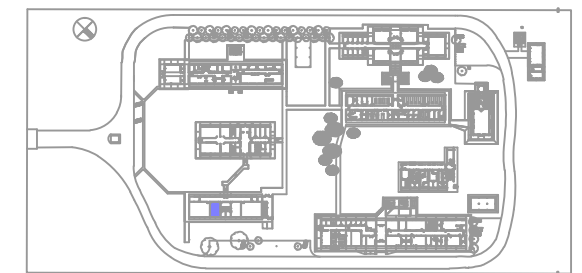

PLANTA

REFERENCIAS:

- CIELORRASO DE PANEL ACUSTICO DESMONTABLE 60 x 60 cm TIPO ARMSTRONG S/ DETALLE
- CIELORRASO DE PANEL DE ROCA YESO JUNTA TOMADA S/ DETALLE CON BUÑA PERIMETRAL Z
- SE DESMONTARA CIELORRASO EXISTENTE EN AULA INDICADA COMO 3 Y SE RECUPERARA LOS PANELES QUE ESTEN EN CONDICIONES OPTIMAS PARA RECAMBIAR AQUELLOS QUE ESTEN DETERIORADOS EN AULAS CONTIGUAS
- RECAMBIAR SECTORES DE CIELORRASO DETERIORADOS CON LAS PLACAS DEL DESMONTE DEL AULA 3.

NOTA:

TODAS LAS MEDIDAS DEBERAN VERIFICARSE EN OBRA-

EDIFICIO AULAS COMUNES - SECTOR A INTERVENIR-CAMPUS UNIVERSITARIO AZUL

	UNIVERSIDAD NACIONAL DEL CENTRO DE LA PROVINCIA DE BUENOS AIRES UNIDAD EJECUTORA DE SERVICIOS TECNICOS	1 / 3
	OBRA : RECAMBIO CIELORRASOS E ILUMINACION EDIFICIO AULAS COMUNES - CAMPUS UNIVERSITARIO AZUL	DIBUJO : M.B ESCALA/S : 1:100 FECHA : MARZO 2017
PLANO : PLANTA CIELORRASO		
Arq. MARCOS BARRIONUEVO UNIDAD EJECUTORA DE SERVICIOS TECNICOS		