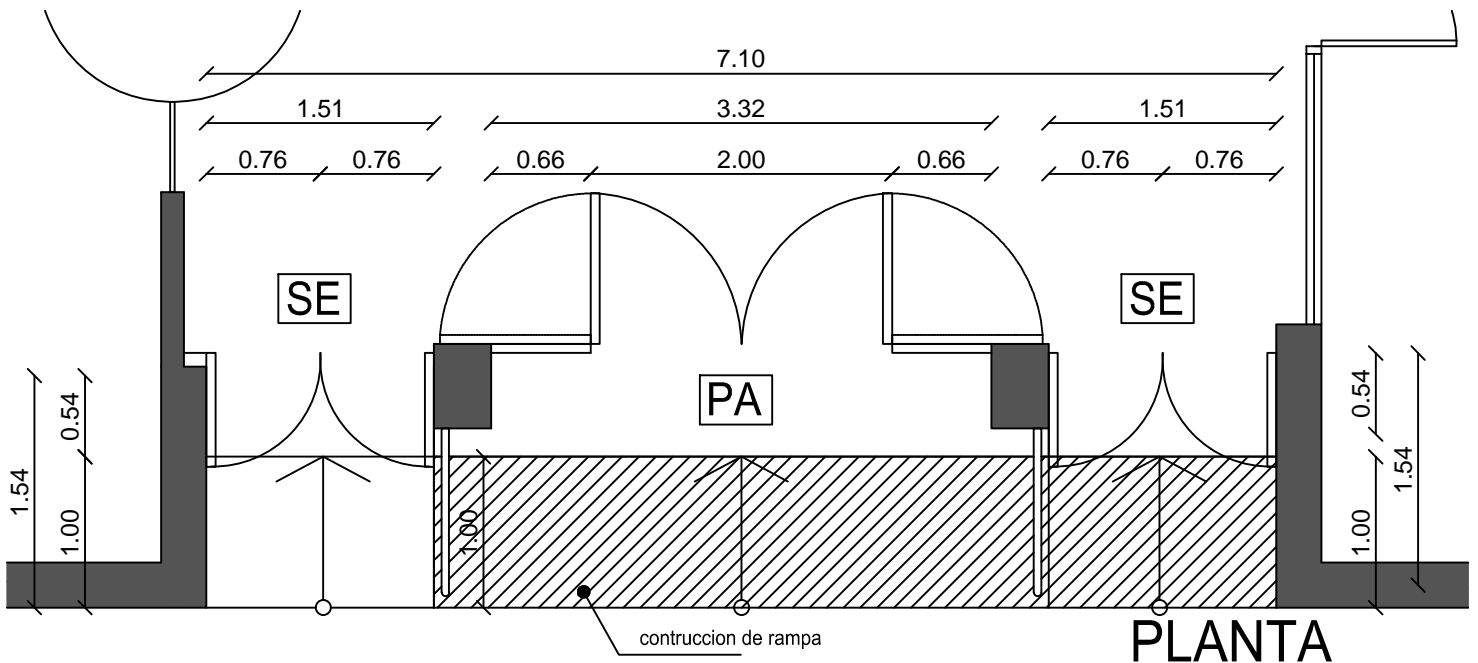

# CENTRO CULTURAL UNIVERSITARIO

VISTA

PLANTA

	UNIVERSIDAD NACIONAL DEL CENTRO DE LA PROVINCIA DE BUENOS AIRES UNIDAD EJECUTORA de OBRAS - TANDIL	1 / 1
	OBRA : PUERTA ACCESO CENTRO CULTURAL UNIVERSITARIO	DIBUJO:
PLANO : PLANTA Y VISTA	ESCALA/S : 1:50	FECHA: ENE - 2017