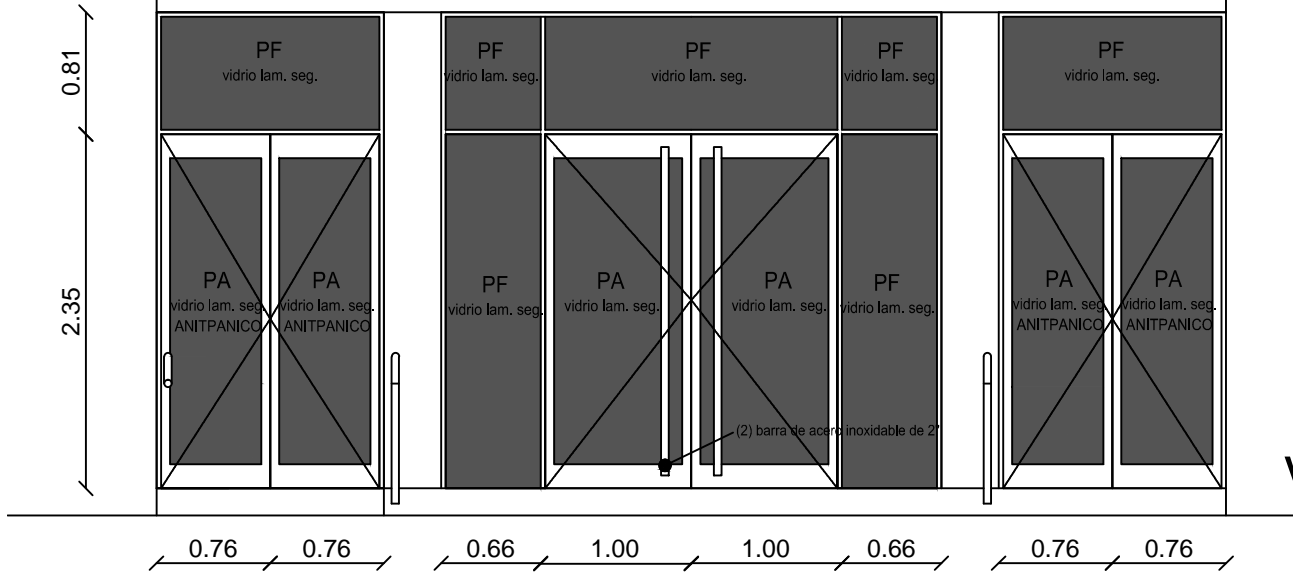

# CENTRO CULTURAL UNIVERSITARIO

VISTA

PLANTA

	UNIVERSIDAD NACIONAL DEL CENTRO DE LA PROVINCIA DE BUENOS AIRES UNIDAD EJECUTORA de OBRAS - TANDIL	1 / 1
	OBRA : PUERTA ACCESO CENTRO CULTURAL UNIVERSITARIO	DIBUJO:
PLANO : PLANTA Y VISTA	ESCALA/S : 1:50	FECHA: ENE - 2017