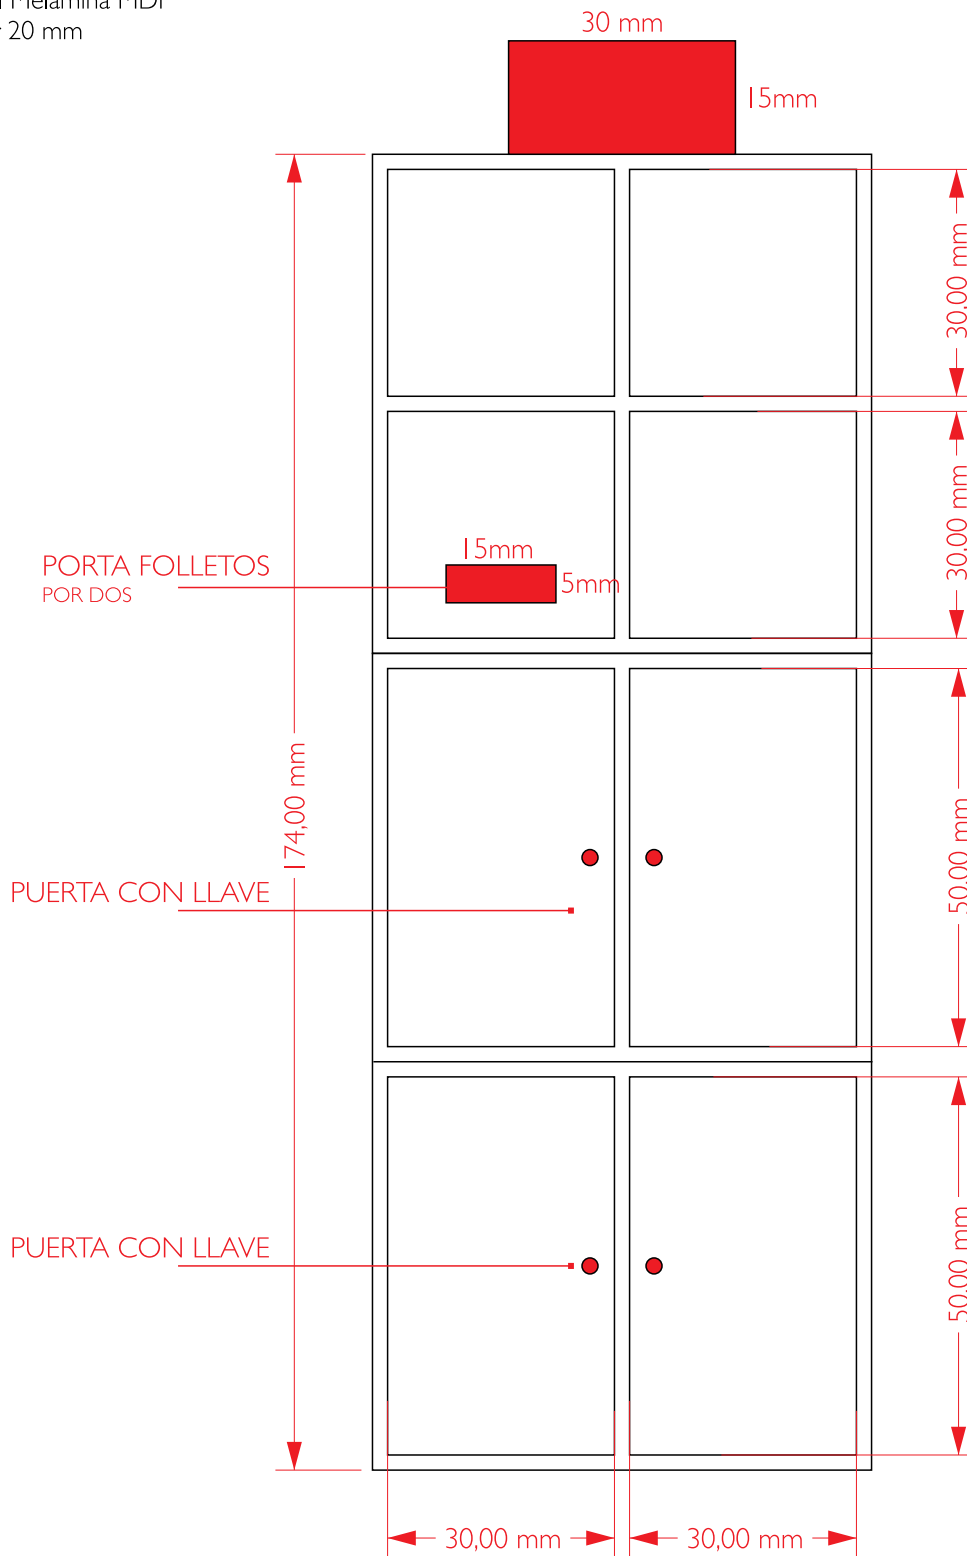

MUEBLE EXHIBIDOR LIBROS EDITORIAL UNICEN

Material Melamina MDF
Espesor 20 mm

MUEBLE EXHIBIDOR DE PARED PARA LIBROS EDITORIAL UNICEN

Material Melamina MDF
Espesor 20 mm

Mueble de pared

Necesitamos hacer cuatro bloques lineales

MUEBLE EXHIBIDOR DE PARED PARA LIBROS EDITORIAL UNICEN

Cuatro bloques copletos