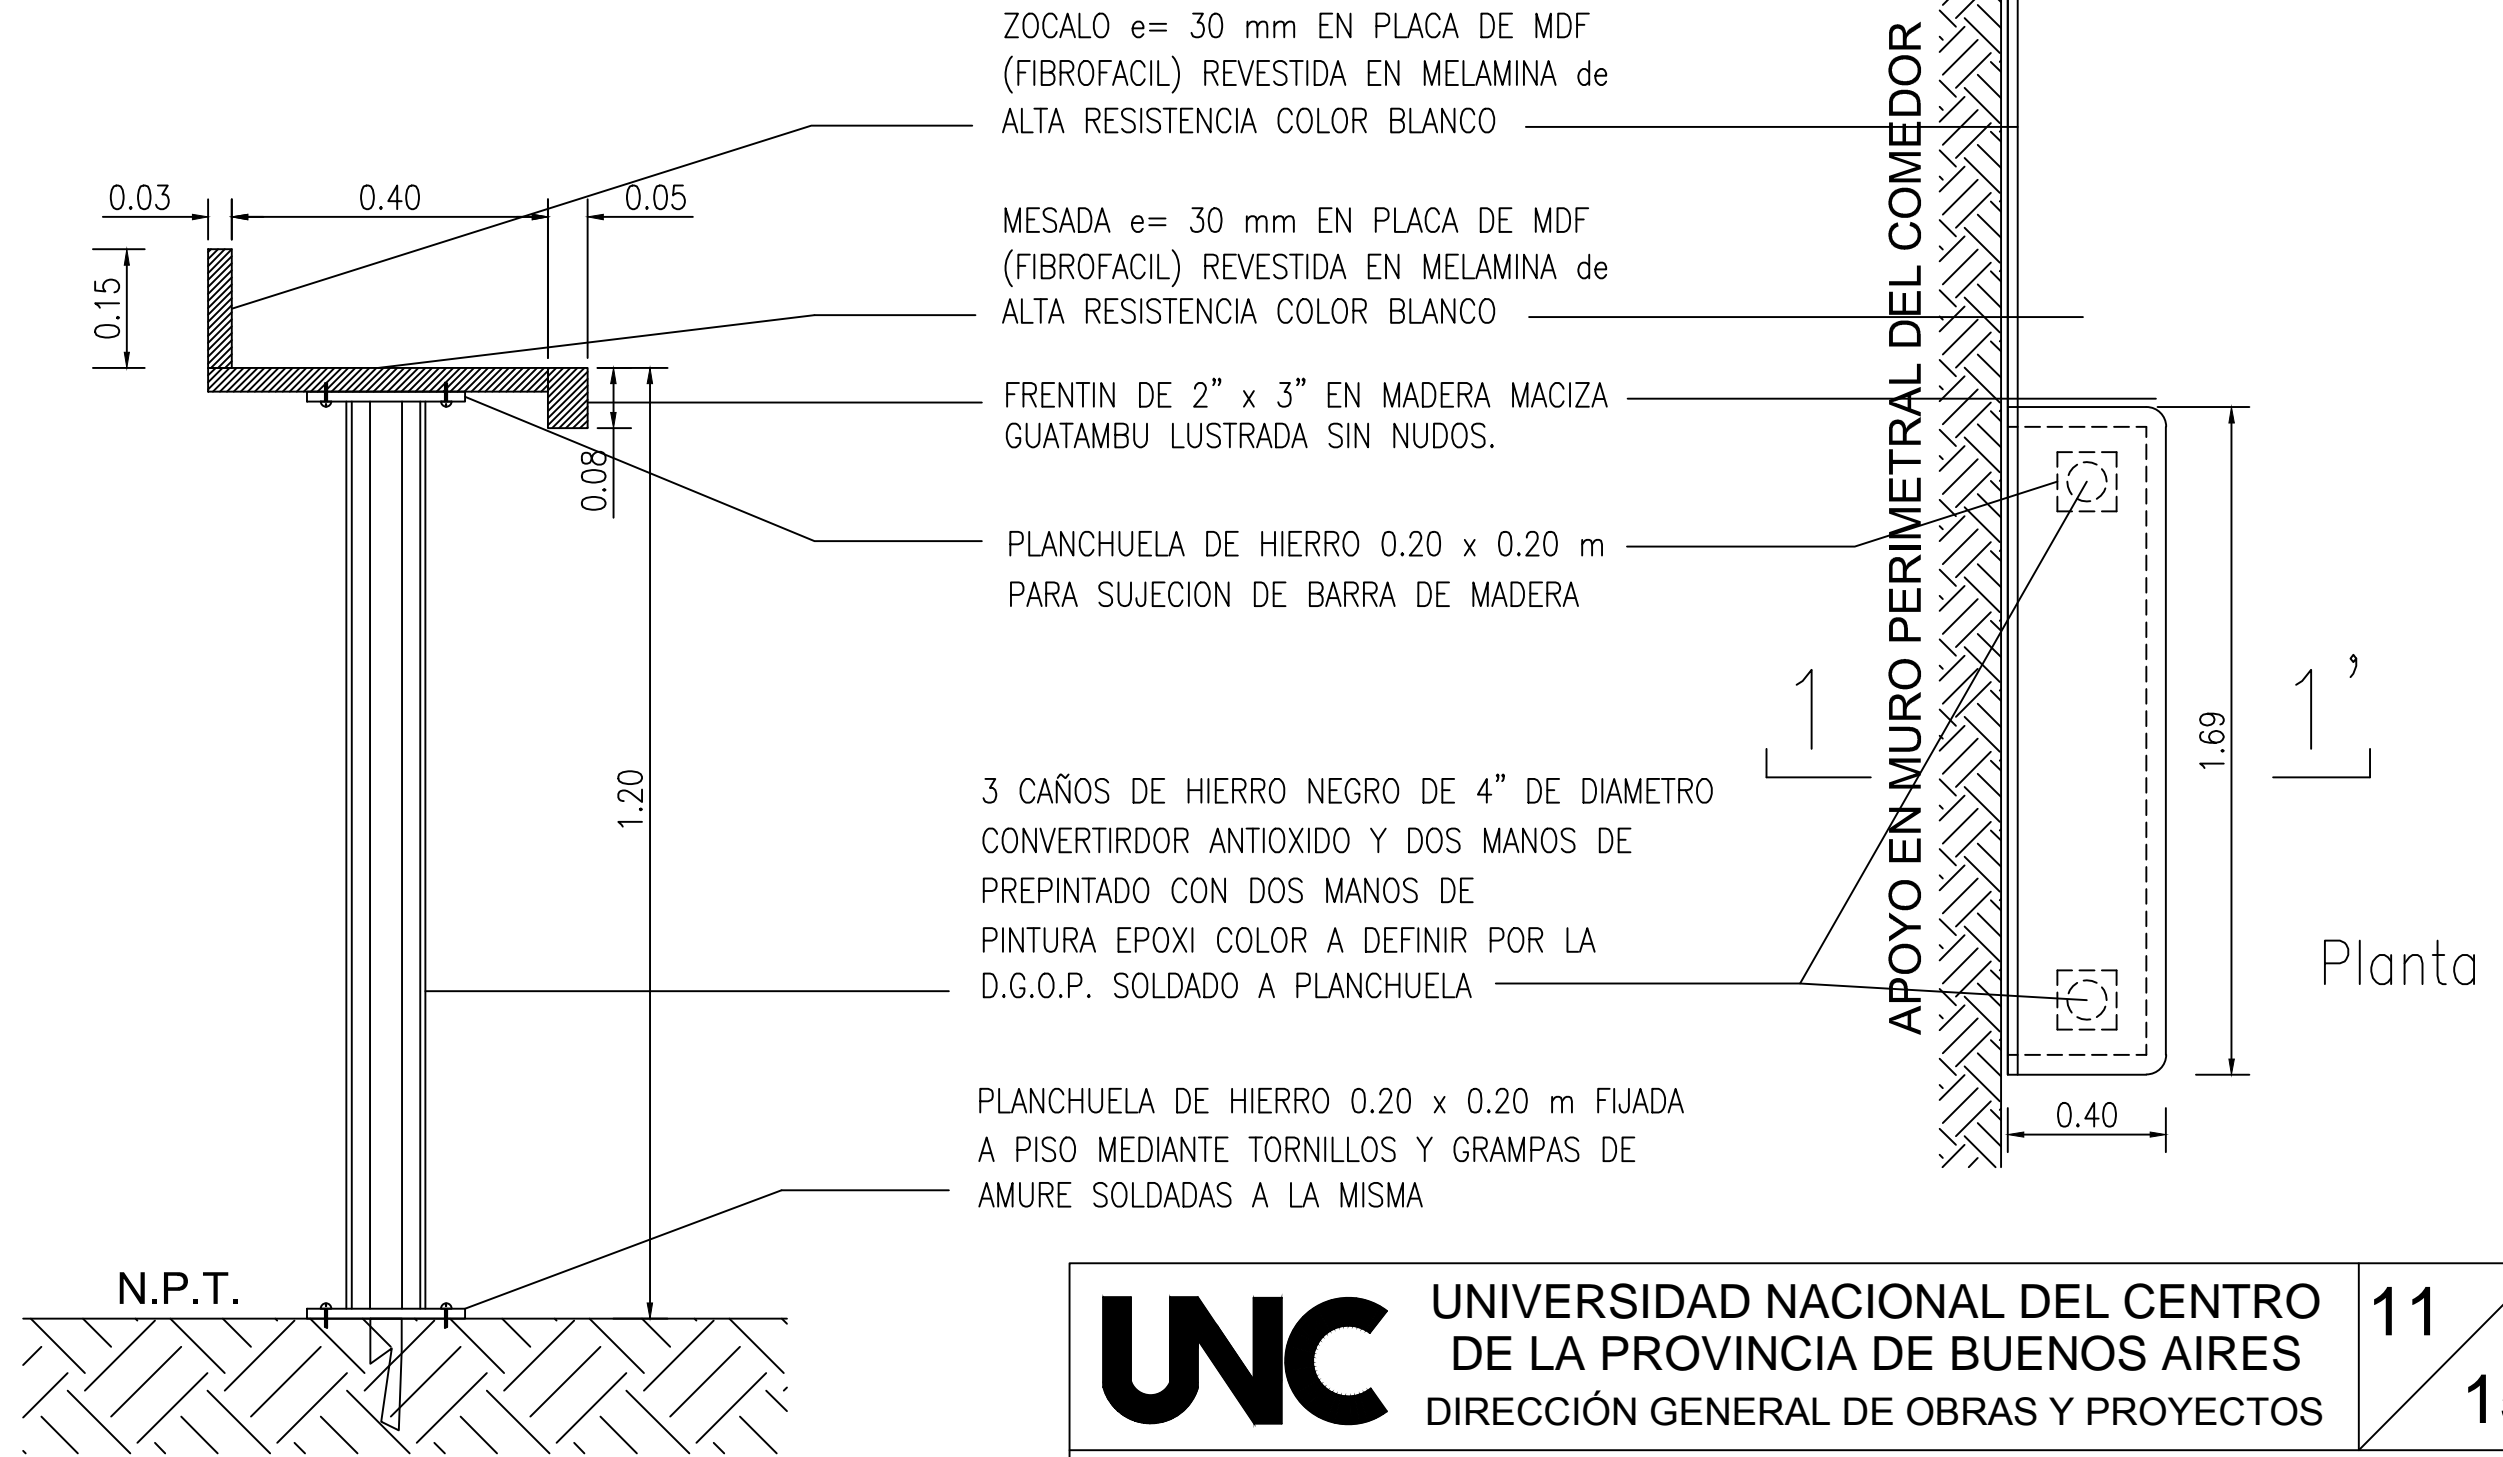

# MUEBLE 12

Corte detalle 1-1'

	UNIVERSIDAD NACIONAL DEL CENTRO DE LA PROVINCIA DE BUENOS AIRES DIRECCIÓN GENERAL DE OBRAS Y PROYECTOS	11 15
	OBRA : RESIDENCIA UNIVERSITARIA AMOBLAMIENTO	
PLANO : MUEBLE 12 - BARRA COMEDOR		