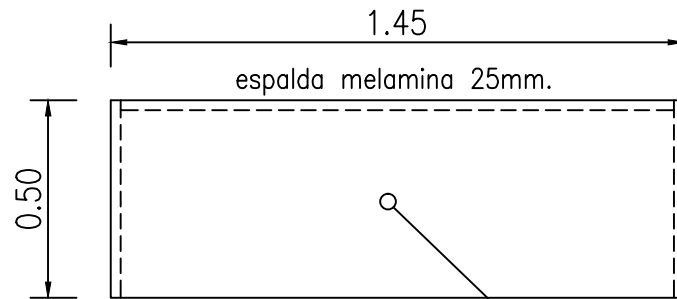

# MUEBLE 5

Planta

Vista frontal

MESA y LATERALES de MDF/MELA-  
-MINA e.: 25mm. COLOR GRIS

Vista perspectiva  
del conjunto

MESA y LATERALES de MDF/MELA-  
-MINA e.: 25mm. COLOR GRIS

## REFERENCIAS:

- \* TODOS LOS BORDES DEL MUEBLE CANTOS PVC 1.5mm.
- \* PARA EVITAR APOYO DEL ESCRITORIO EN EL PISO SE CO-  
-LOCARAN APOYOS de PCV ATORNILLADOS CADA 30cm.

**UNC**

UNIVERSIDAD NACIONAL DEL CENTRO  
DE LA PROVINCIA DE BUENOS AIRES  
DIRECCIÓN GENERAL DE OBRAS Y PROYECTOS