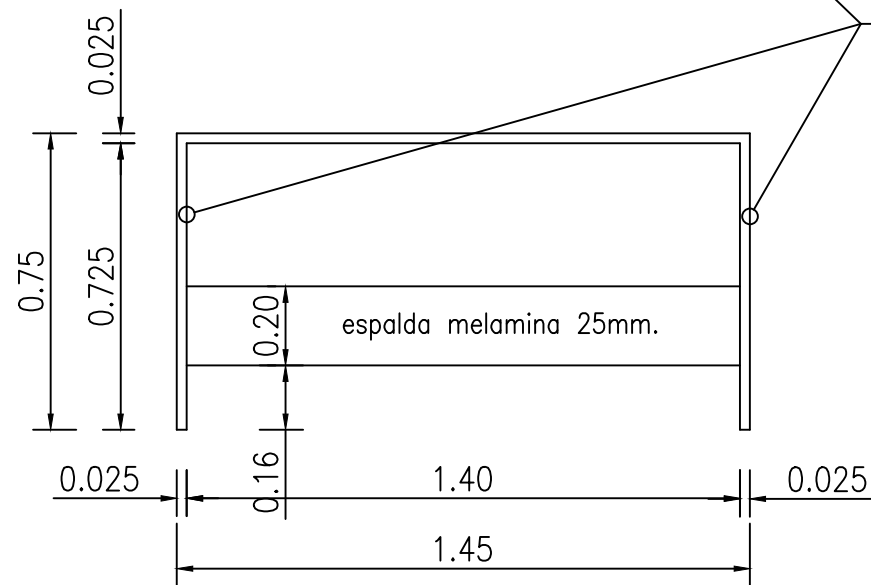

# MUEBLE 5

Planta

Vista frontal

MESA y LATERALES de MDF/MELA-  
-MINA e.: 25mm. COLOR GRIS

Vista perspectiva  
del conjunto

MESA y LATERALES de MDF/MELA-  
-MINA e.: 25mm. COLOR GRIS

## REFERENCIAS:

- \* TODOS LOS BORDES DEL MUEBLE CANTOS PVC 1.5mm.
- \* PARA EVITAR APOYO DEL ESCRITORIO EN EL PISO SE CO-  
-LOCARAN APOYOS de PCV ATORNILLADOS CADA 30cm.

**UNC**

UNIVERSIDAD NACIONAL DEL CENTRO  
DE LA PROVINCIA DE BUENOS AIRES  
DIRECCIÓN GENERAL DE OBRAS Y PROYECTOS