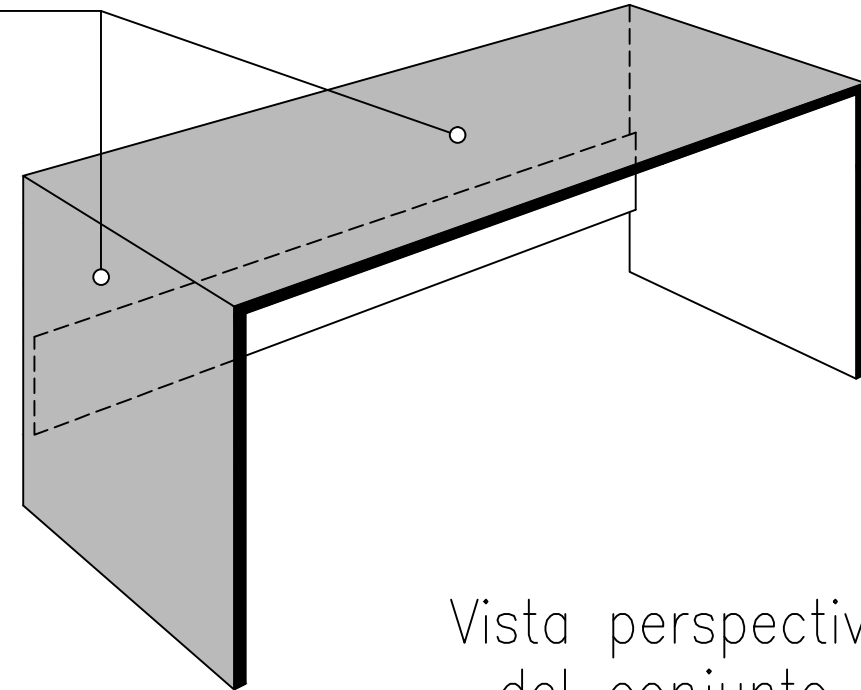

# MUEBLE 5

Planta

Vista frontal

MESA y LATERALES de MDF/MELA-  
-MINA e.: 25mm. COLOR GRIS

Vista perspectiva  
del conjunto

MESA y LATERALES de MDF/MELA-  
-MINA e.: 25mm. COLOR GRIS

## REFERENCIAS:

- \* TODOS LOS BORDES DEL MUEBLE CANTOS PVC 1.5mm.
- \* PARA EVITAR APOYO DEL ESCRITORIO EN EL PISO SE CO-  
-LOCARAN APOYOS de PCV ATORNILLADOS CADA 30cm.

**UNC**

UNIVERSIDAD NACIONAL DEL CENTRO  
DE LA PROVINCIA DE BUENOS AIRES  
DIRECCIÓN GENERAL DE OBRAS Y PROYECTOS