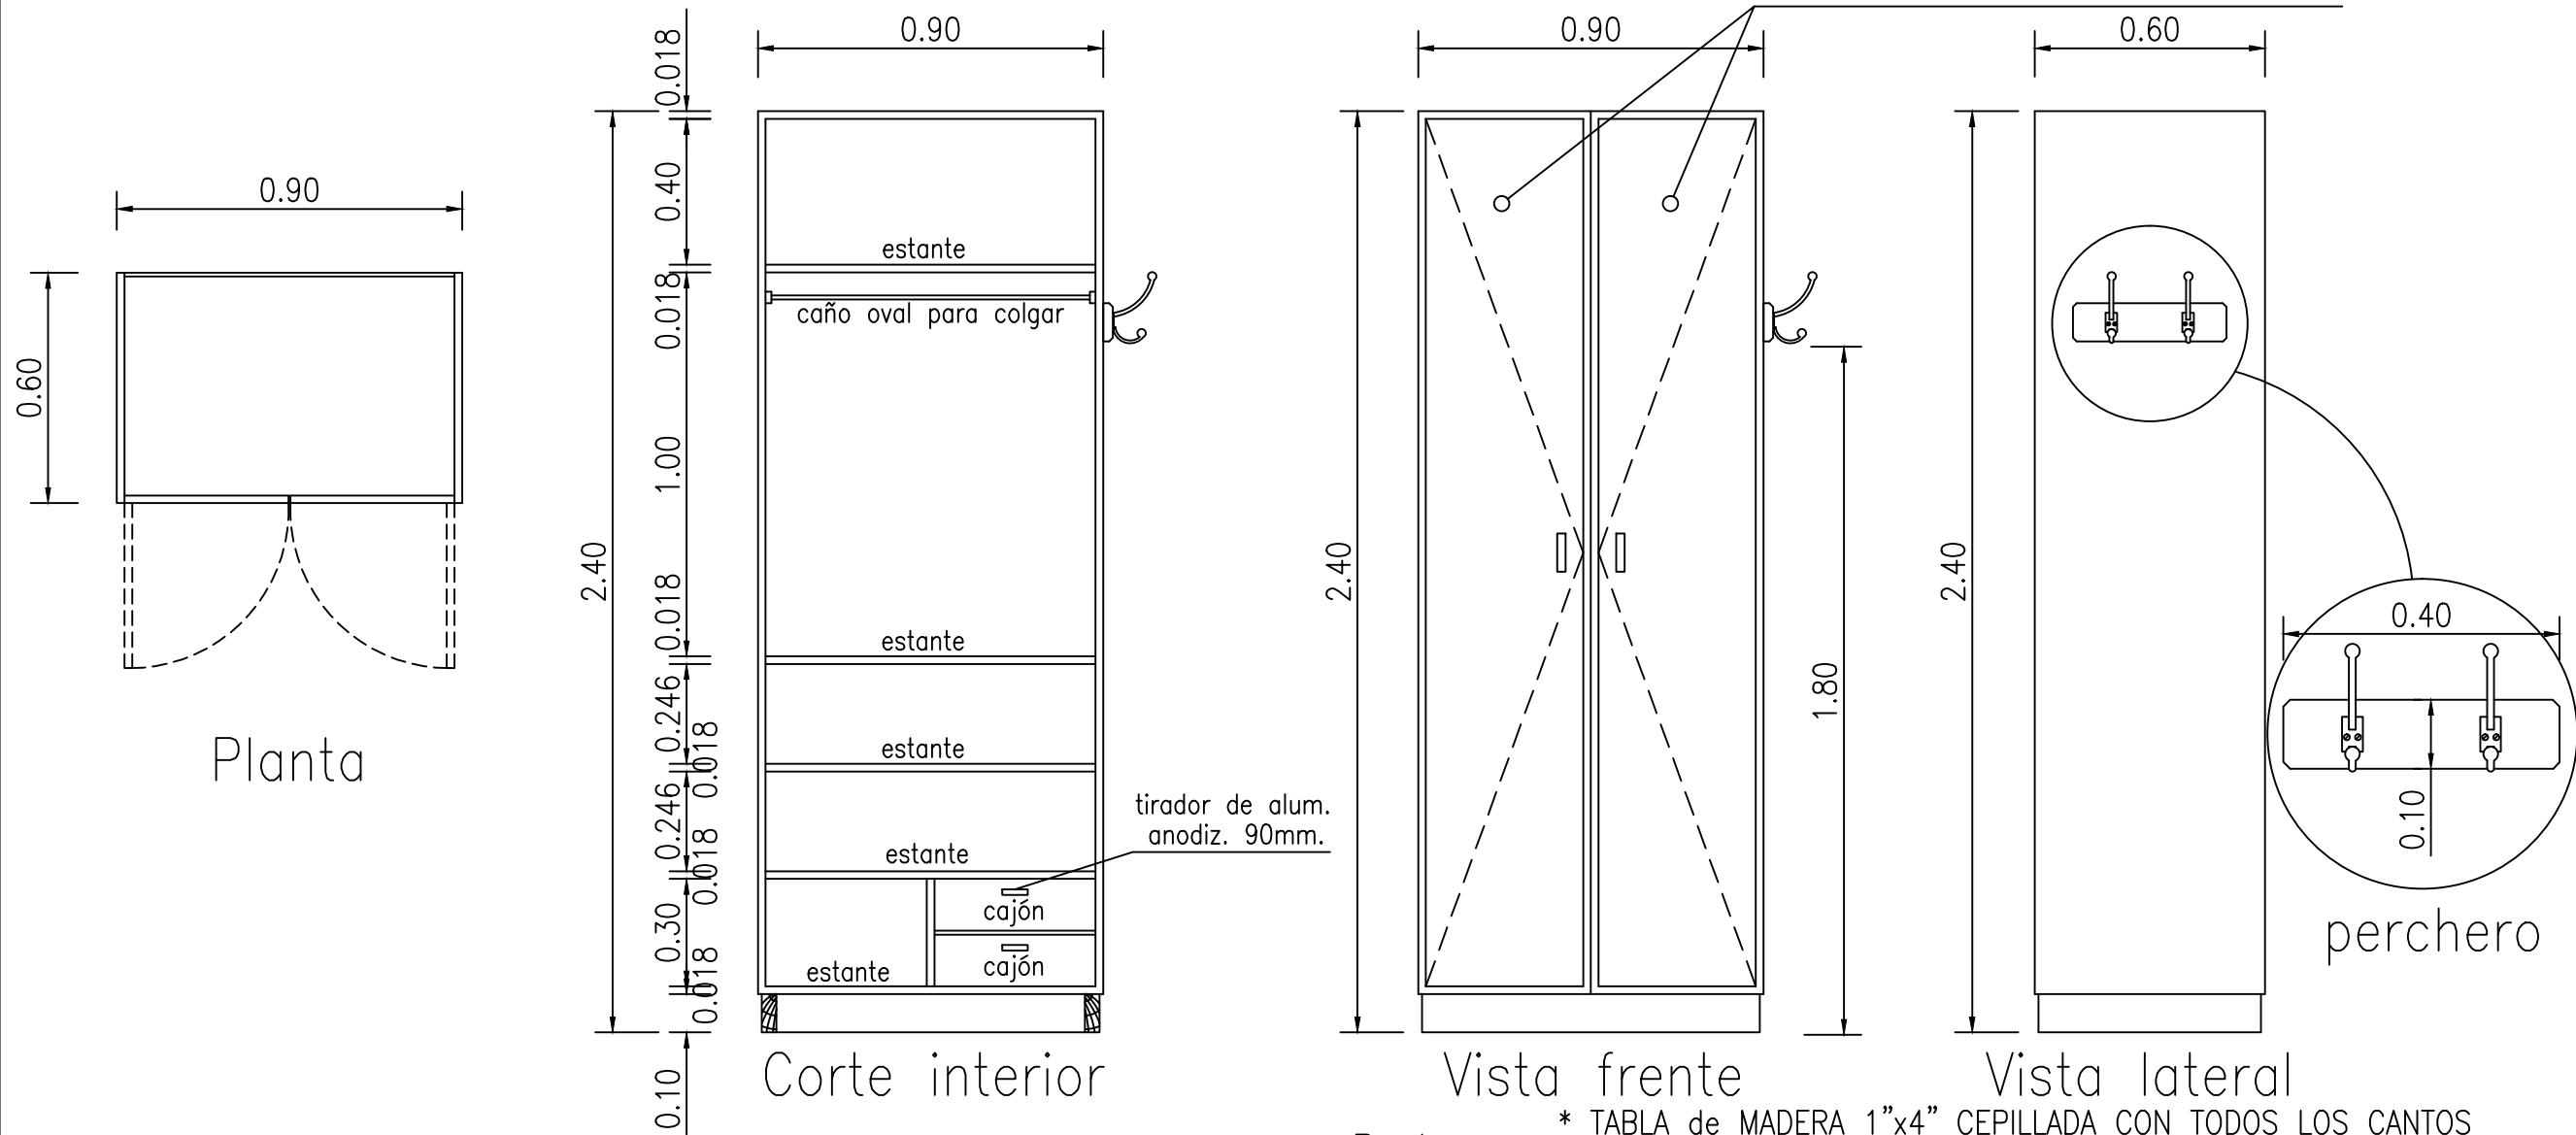

MUEBLE 6

CADA HOJA CON 4 BISAGRAS ITALIANAS
TRIPLE REGULACION y 1 TIRADOR LARGO
128mm. de ALUMINIO ANODIZADO

REFERENCIAS:

- * ZOCALO PERIMETRAL de MADERA DURA 1 1/2" X 4" PINTADO CON LACA POLIURETANICA BLANCA SATINADA
- * EXTERIOR, PISO, LATERALES, TAPA y ESTANTES de MDF/ME-LAMINA 18mm. COLOR GRIS EXTERIOR, BLANCO INTERIOR
- * FONDO de PLACARD y CAJONES de FIBRO PLUS BLANCO de 3mm. ENCASTRADO (no clavado)
- * TODOS LOS BORDES DEL MUEBLE CANTOS PVC 1.5mm.
- * LOS CAJONES SE DESPLAZARAN SOBRE GUIAS METALICAS
- * TERMINACION PERCHERO CON 3 MANOS PINTURA EPOXI BLANCA

Datos perchero

- * TABLA de MADERA 1"x4" CEPILLADA CON TODOS LOS CANTOS DEL FRENTE PERFILADOS A 45°, SE ATORNILLARA AL PLACARD
- * ATORNILLADOS A LA TABLA 2 PERCHEROS de BRONCE de GAN-CHO DOBLE.

	UNIVERSIDAD NACIONAL DEL CENTRO DE LA PROVINCIA DE BUENOS AIRES DIRECCIÓN GENERAL DE OBRAS Y PROYECTOS	4 15
	OBRA : RESIDENCIA UNIVERSITARIA AMOBAMIENTO	
PLANO : MUEBLE 6 - PLACARD con PERCHERO		