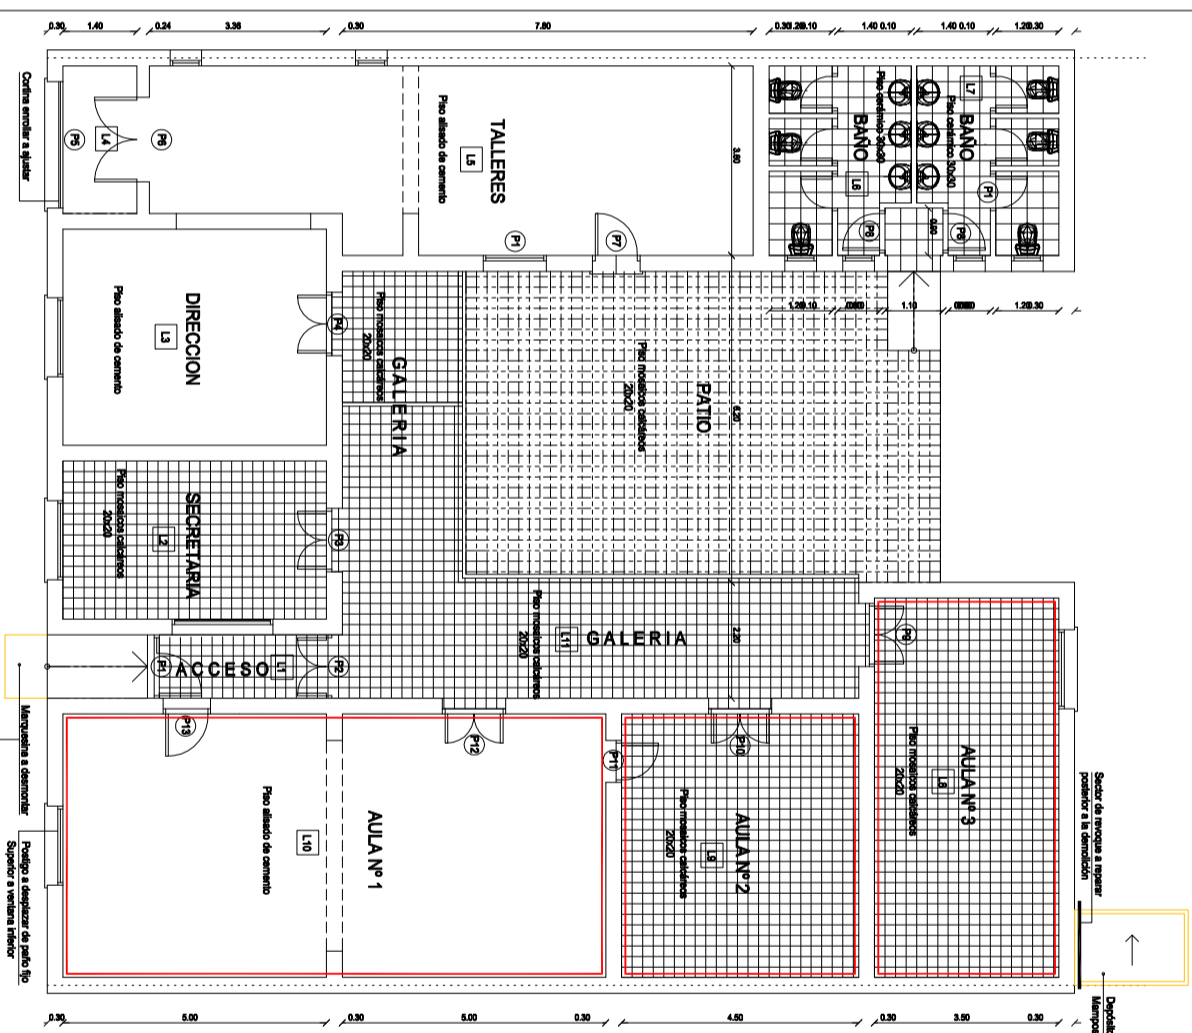

UNIVERSIDAD NACIONAL DEL CENTRO DE LA PROVINCIA DE BUENOS AIRES DIRECCION GENERAL DE OBRAS Y PROYECTOS	2/2
	DIBUJO: MF ESCALAS: 1:200 FECHA: SET 2016
OBRA: CASA DE LA CULTURA OLAVARRIA	PLANO: CALEFACCION

OBRA: CASA DE LA CULTURA OLAVARRIA	DIBUJO: MF ESCALAS: 1:200 FECHA: SET 2016
PLANO: PLANTA GENERAL	1/2

OBRA: CASA DE LA CULTURA OLAVARRIA	DIBUJO: MF ESCALAS: 1:200 FECHA: SET 2016
PLANO: PLANTA GENERAL	1/2

— Locales a revestir en placa de yeso
 Aulas 1-3; Aulas 1-2m