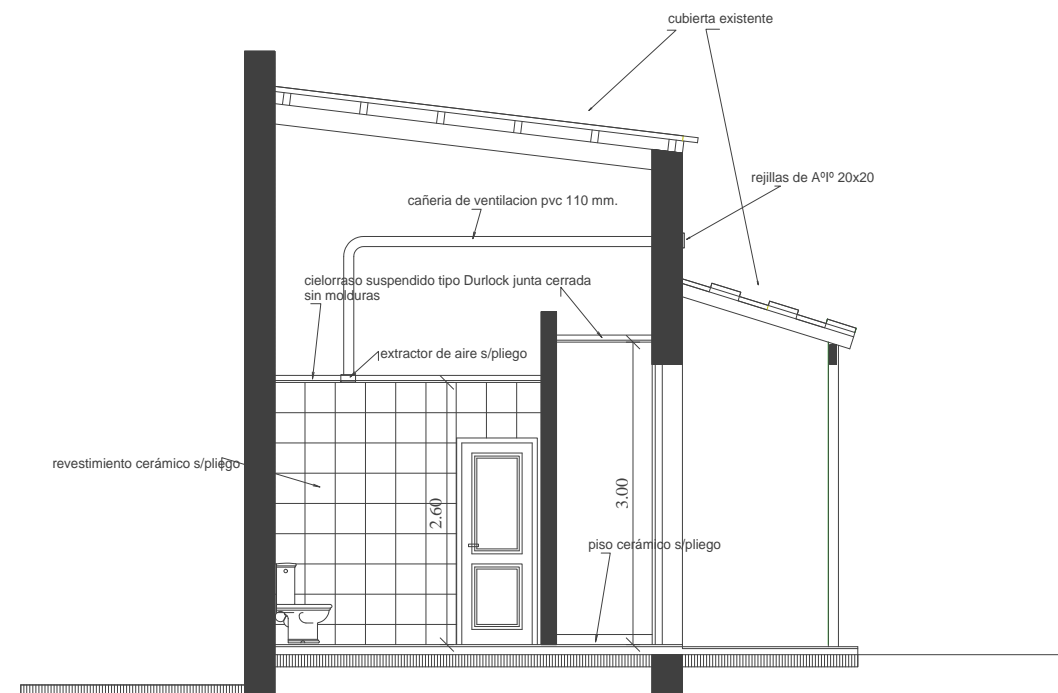

PLANTA

REFERENCIAS:

- PE Puerta de madera existente a reparar
- P1 Puerta placa de madera a colocar- Tipo tablero MDF.- para pintar
Marcos de madera con contramarcos ídem-
Cantidad: 2-
1 Derecha- 1 Izquierda

CORTE 1-1

UNIVERSIDAD NACIONAL DEL CENTRO DE LA PROVINCIA DE BUENOS AIRES UNIDAD EJECUTORA de OBRAS - AZUL		2 6
OBRA : REMODELACION BAÑOS POSGRADO FACULTAD DE DERECHO- AZUL Calle Bolívar Nº 481		DIBUJO: U.E.O-AZUL
PLANO :		ESCALAS : 1:75
PLANTA Y CORTE		FECHA: JUNIO 2016
Arq. ROBERTO ASHIFU		