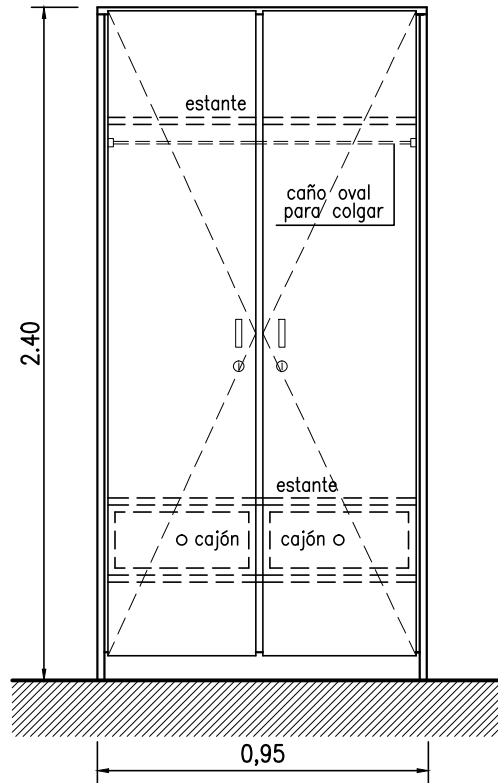

MUEBLE 3

Vista frente

Planta

Corte interior

REFERENCIAS:

- * ZOCALO PERIMETRAL de MADERA 1½" x 4" PINTADO CON ESMALTE SINTETICO COLOR BLANCO
- * PISO, LATERALES, TAPA y ESTANTES de MELAMINA 18mm. COLOR GRIS EXTERIOR, BLANCO INTERIOR, HOJAS de ABRIR IDEM de 18mm., 4 BISAGRAS POR HOJA.-
- * SE ADMITE TERCiado de 3mm. REFORZADO y PINTADO EN EL FONDO.
- * TODOS LOS BORDES DEL MUEBLE CANTOS PVC 1.5mm.
- * CERRADURA de SEGURIDAD PARA HOJAS