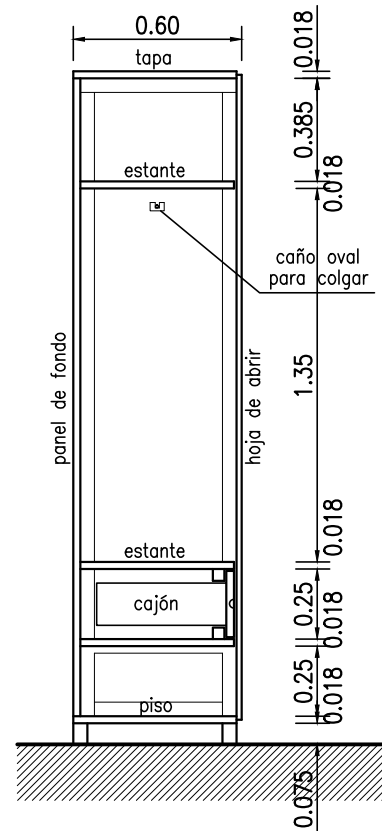

MUEBLE 3

Vista frente

Planta

Corte interior

REFERENCIAS:

- * ZOCALO PERIMETRAL de MADERA 1½" x 4" PINTADO CON ESMALTE SINTETICO COLOR BLANCO
- * PISO, LATERALES, TAPA y ESTANTES de MELAMINA 18mm. COLOR GRIS EXTERIOR, BLANCO INTERIOR, HOJAS de ABRIR IDEM de 18mm., 4 BISAGRAS POR HOJA.-
- * SE ADMITE TERCiado de 3mm. REFORZADO y PINTADO EN EL FONDO.
- * TODOS LOS BORDES DEL MUEBLE CANTOS PVC 1.5mm.
- * CERRADURA de SEGURIDAD PARA HOJAS