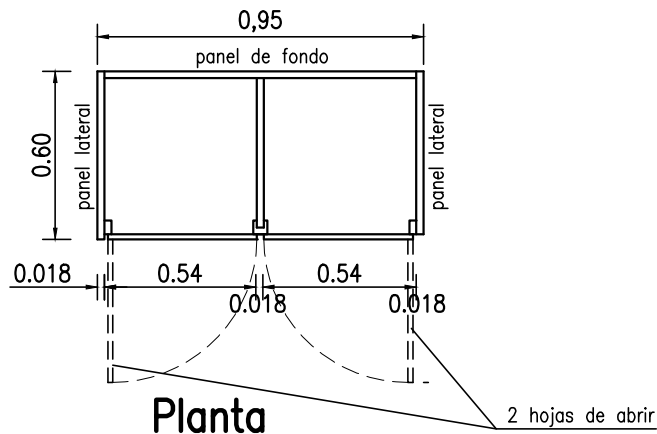

MUEBLE 3

Vista frente

Planta

Corte interior

REFERENCIAS:

- * ZOCALO PERIMETRAL de MADERA 1½" x 4" PINTADO CON ESMALTE SINTETICO COLOR BLANCO
- * PISO, LATERALES, TAPA y ESTANTES de MELAMINA 18mm. COLOR GRIS EXTERIOR, BLANCO INTERIOR, HOJAS de ABRIR IDEM de 18mm., 4 BISAGRAS POR HOJA.-
- * SE ADMITE TERCiado de 3mm. REFORZADO y PINTADO EN EL FONDO.
- * TODOS LOS BORDES DEL MUEBLE CANTOS PVC 1.5mm.
- * CERRADURA de SEGURIDAD PARA HOJAS