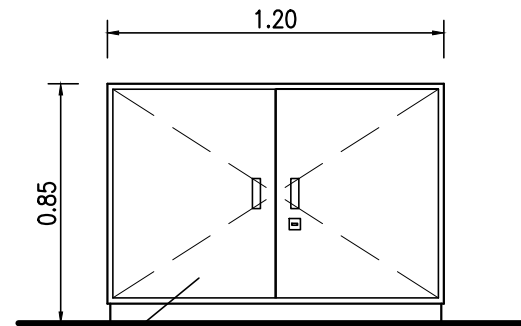

MUEBLE 9

Planta

CADA HOJA CON 2 BISAGRAS ITALIANAS TRIPLE REGULACION y 1 TIRADOR LARGO 128mm. de ALUMINIO ANODIZADO y CERRADURA de SEGURIDAD.-

Vista

Ménsulas intermedias hierro para apoyo de estante y tapa

Apoyos laterales tiras de 5cm. de alto material ídem

4 estantes intermedios de MDF 18mm. laminado blanco satinado con canto perimetral de PVC

Perímetro de apoyo de madera 2"x3" cepillados a la vista

Corte

REFERENCIAS:

- * FONDO, LATERALES y TAPA de MELAMINA 18mm. COLOR GRIS EXTERIOR, BLANCO INTERIOR, HOJAS de ABRIR IDEM de 18mm., 2 BISAGRAS POR HOJA.-
- * TODOS LOS BORDES DEL MUEBLE CANTOS PVC 1.5mm.

UNC