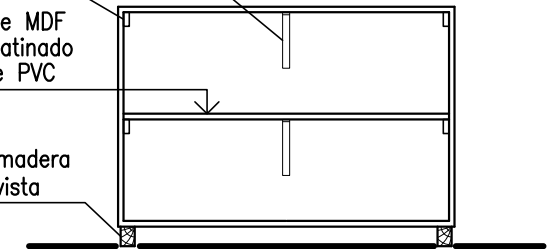

MUEBLE 9

Planta

CADA HOJA CON 2 BISAGRAS ITALIANAS TRIPLE REGULACION y 1 TIRADOR LARGO 128mm. de ALUMINIO ANODIZADO y CERRADURA de SEGURIDAD.-

Vista

Ménsulas intermedias hierro para apoyo de estante y tapa

Apoyos laterales tiras de 5cm. de alto material ídem

4 estantes intermedios de MDF 18mm. laminado blanco satinado con canto perimetral de PVC

Perímetro de apoyo de madera 2"x3" cepillados a la vista

Corte

REFERENCIAS:

- * FONDO, LATERALES y TAPA de MELAMINA 18mm. COLOR GRIS EXTERIOR, BLANCO INTERIOR, HOJAS de ABRIR IDEM de 18mm., 2 BISAGRAS POR HOJA.-
- * TODOS LOS BORDES DEL MUEBLE CANTOS PVC 1.5mm.

UNC