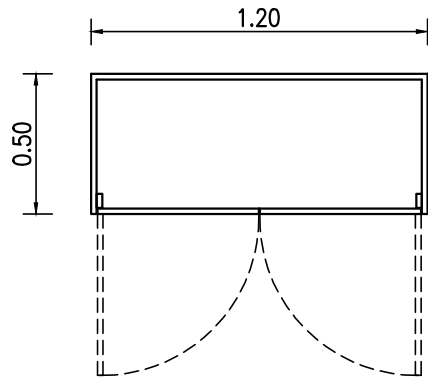

MUEBLE 9

Planta

CADA HOJA CON 2 BISAGRAS ITALIANAS TRIPLE REGULACION y 1 TIRADOR LARGO 128mm. de ALUMINIO ANODIZADO y CERRADURA de SEGURIDAD.-

Vista

Ménsulas intermedias hierro para apoyo de estante y tapa

Apoyos laterales tiras de 5cm. de alto material ídem

4 estantes intermedios de MDF 18mm. laminado blanco satinado con canto perimetral de PVC

Perímetro de apoyo de madera 2"x3" cepillados a la vista

Corte

REFERENCIAS:

- * FONDO, LATERALES y TAPA de MELAMINA 18mm. COLOR GRIS EXTERIOR, BLANCO INTERIOR, HOJAS de ABRIR IDEM de 18mm., 2 BISAGRAS POR HOJA.-
- * TODOS LOS BORDES DEL MUEBLE CANTOS PVC 1.5mm.

UNC