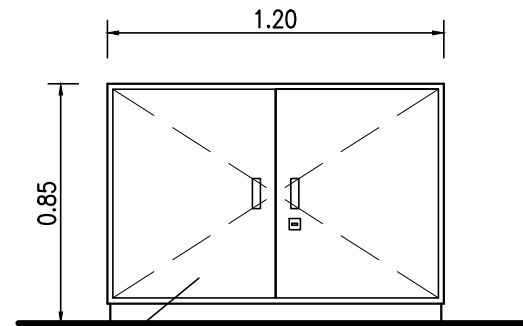

MUEBLE 9

Planta

CADA HOJA CON 2 BISAGRAS ITALIANAS TRIPLE REGULACION y 1 TIRADOR LARGO 128mm. de ALUMINIO ANODIZADO y CERRADURA de SEGURIDAD.-

Vista

Ménsulas intermedias hierro para apoyo de estante y tapa

Apoyos laterales tiras de 5cm. de alto material ídem

4 estantes intermedios de MDF 18mm. laminado blanco satinado con canto perimetral de PVC

Perímetro de apoyo de madera 2"x3" cepillados a la vista

Corte

REFERENCIAS:

- * FONDO, LATERALES y TAPA de MELAMINA 18mm. COLOR GRIS EXTERIOR, BLANCO INTERIOR, HOJAS de ABRIR IDEM de 18mm., 2 BISAGRAS POR HOJA.-
- * TODOS LOS BORDES DEL MUEBLE CANTOS PVC 1.5mm.

UNC