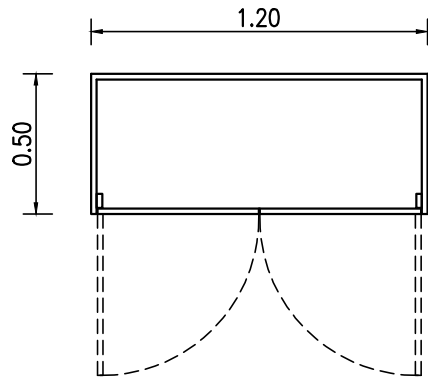

MUEBLE 9

Planta

CADA HOJA CON 2 BISAGRAS ITALIANAS TRIPLE REGULACION y 1 TIRADOR LARGO 128mm. de ALUMINIO ANODIZADO y CERRADURA de SEGURIDAD.-

Vista

Ménsulas intermedias hierro para apoyo de estante y tapa

Apoyos laterales tiras de 5cm. de alto material ídem

4 estantes intermedios de MDF 18mm. laminado blanco satinado con canto perimetral de PVC

Perímetro de apoyo de madera 2"x3" cepillados a la vista

Corte

REFERENCIAS:

- * FONDO, LATERALES y TAPA de MELAMINA 18mm. COLOR GRIS EXTERIOR, BLANCO INTERIOR, HOJAS de ABRIR IDEM de 18mm., 2 BISAGRAS POR HOJA.-
- * TODOS LOS BORDES DEL MUEBLE CANTOS PVC 1.5mm.

UNC