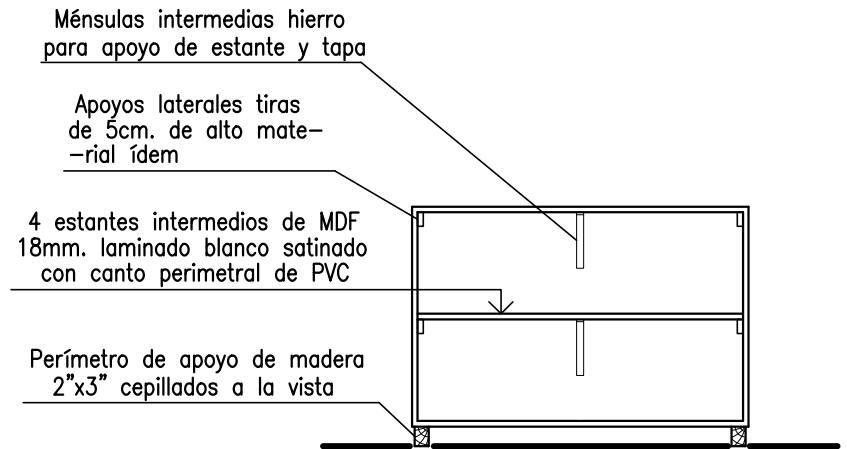

MUEBLE 9

Planta

CADA HOJA CON 2 BISAGRAS ITALIANAS TRIPLE REGULACION y 1 TIRADOR LARGO 128mm. de ALUMINIO ANODIZADO y CERRADURA de SEGURIDAD.-

Vista

Ménsulas intermedias hierro para apoyo de estante y tapa

Apoyos laterales tiras de 5cm. de alto material ídem

4 estantes intermedios de MDF 18mm. laminado blanco satinado con canto perimetral de PVC

Perímetro de apoyo de madera 2"x3" cepillados a la vista

Corte

REFERENCIAS:

- * FONDO, LATERALES y TAPA de MELAMINA 18mm. COLOR GRIS EXTERIOR, BLANCO INTERIOR, HOJAS de ABRIR IDEM de 18mm., 2 BISAGRAS POR HOJA.-
- * TODOS LOS BORDES DEL MUEBLE CANTOS PVC 1.5mm.

UNC