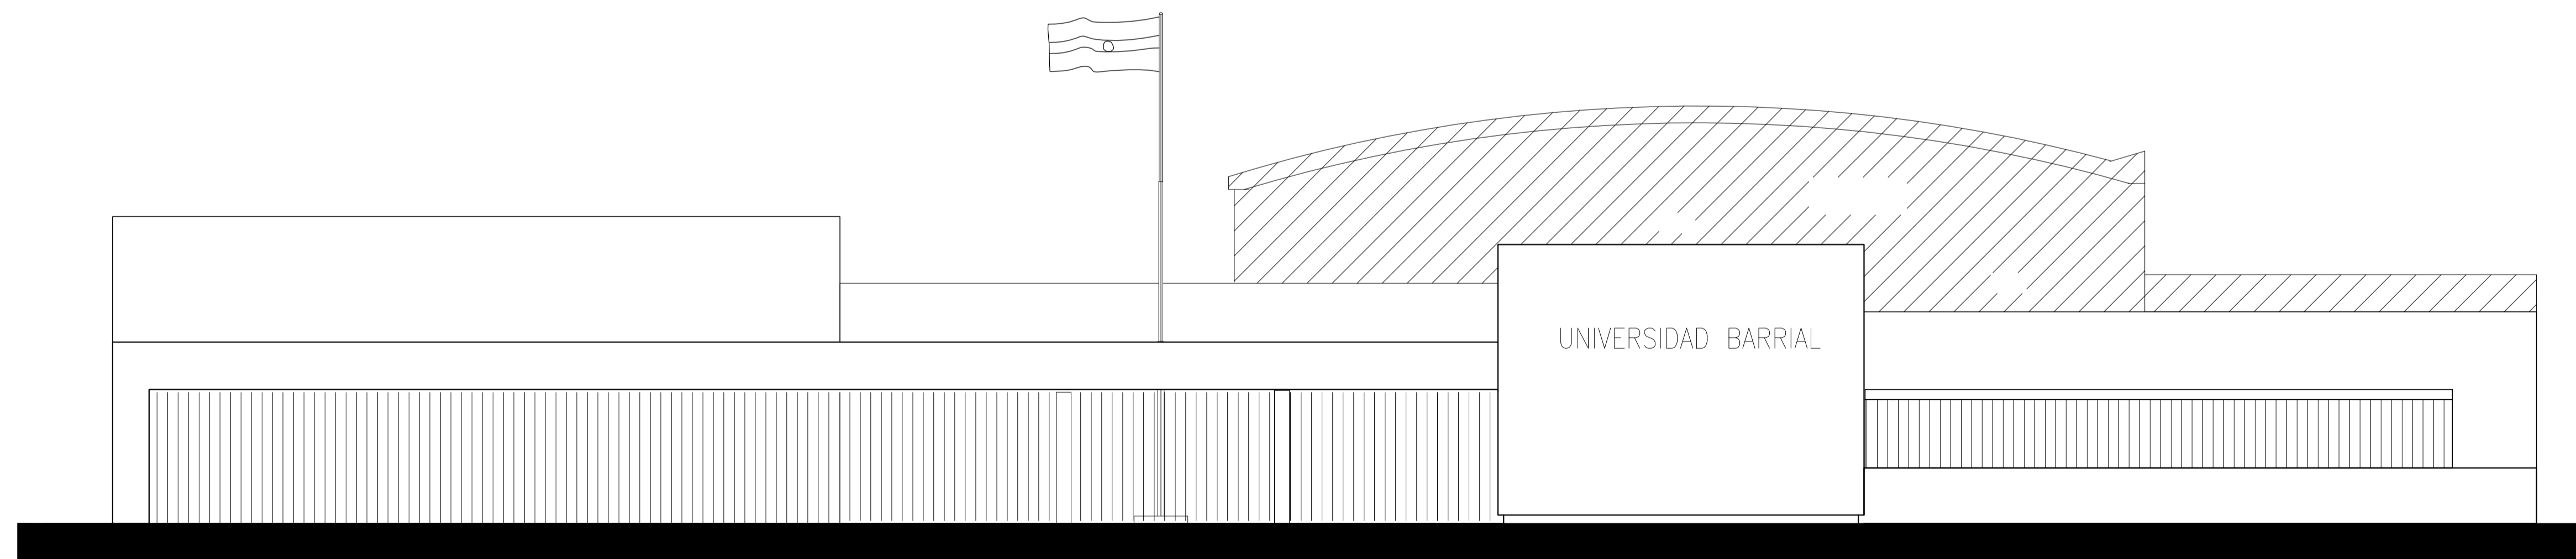

VISTA FRENTE

VISTA FRENTE

<b>UNC</b> UNIVERSIDAD NACIONAL DEL CENTRO DE LA PROVINCIA DE BUENOS AIRES UNIDAD EJECUTORA de OBRAS - TANDIL	<b>03</b> <b>21</b>
	DIBUJO: G.U.
OBRA : LUDOTECA INFANTIL - UNIVERSIDAD BARRIAL Calle Nigro n° 1620 esq. Darragueira - TANDIL	ESCALA/S : 1 : 75
PLANO : Vistas	FECHA: SEPT. 2015