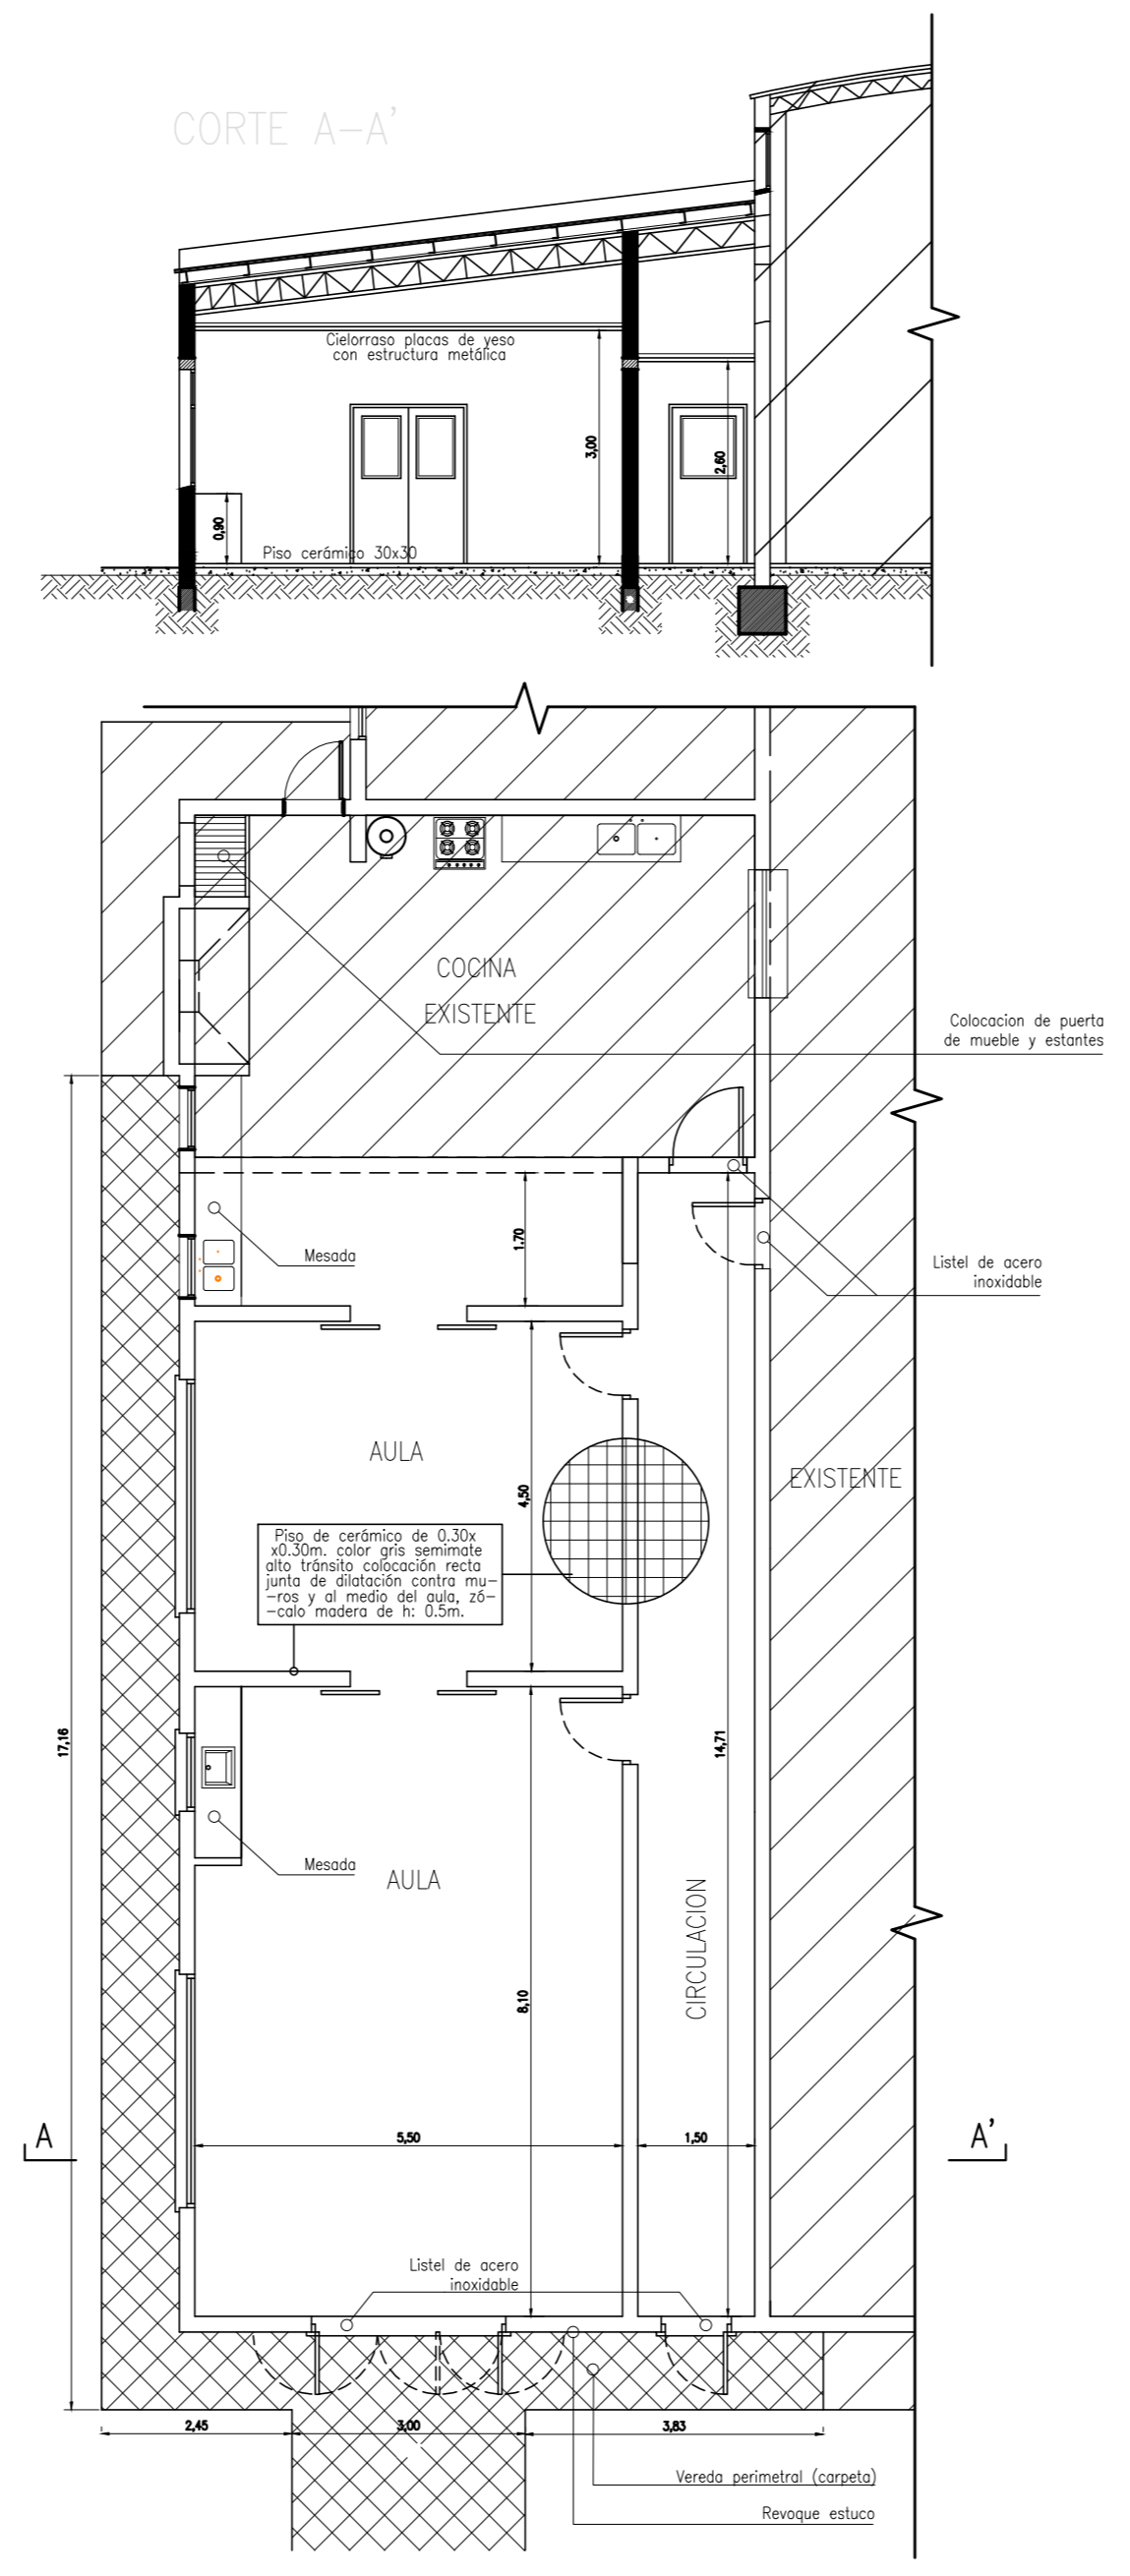

UNC UNIVERSIDAD NACIONAL DEL CENTRO DE LA PROVINCIA DE BUENOS AIRES
UNIDAD EJECUTORA de OBRAS - TANDIL

OBRA: UNIVERSIDAD BARRIAL - AMPLIACION AULAS
Calle Nigro nº 1620 esq. Darragueira - TANDIL

PLANO: **Terminaciones**

DEBLJO G.U. 1/8
ESCALAS: 1:50
FECHA: NOV 2014

Arq. OSVALDO D. DADIEGO
Arq. MARCOS BARRIONUEVO