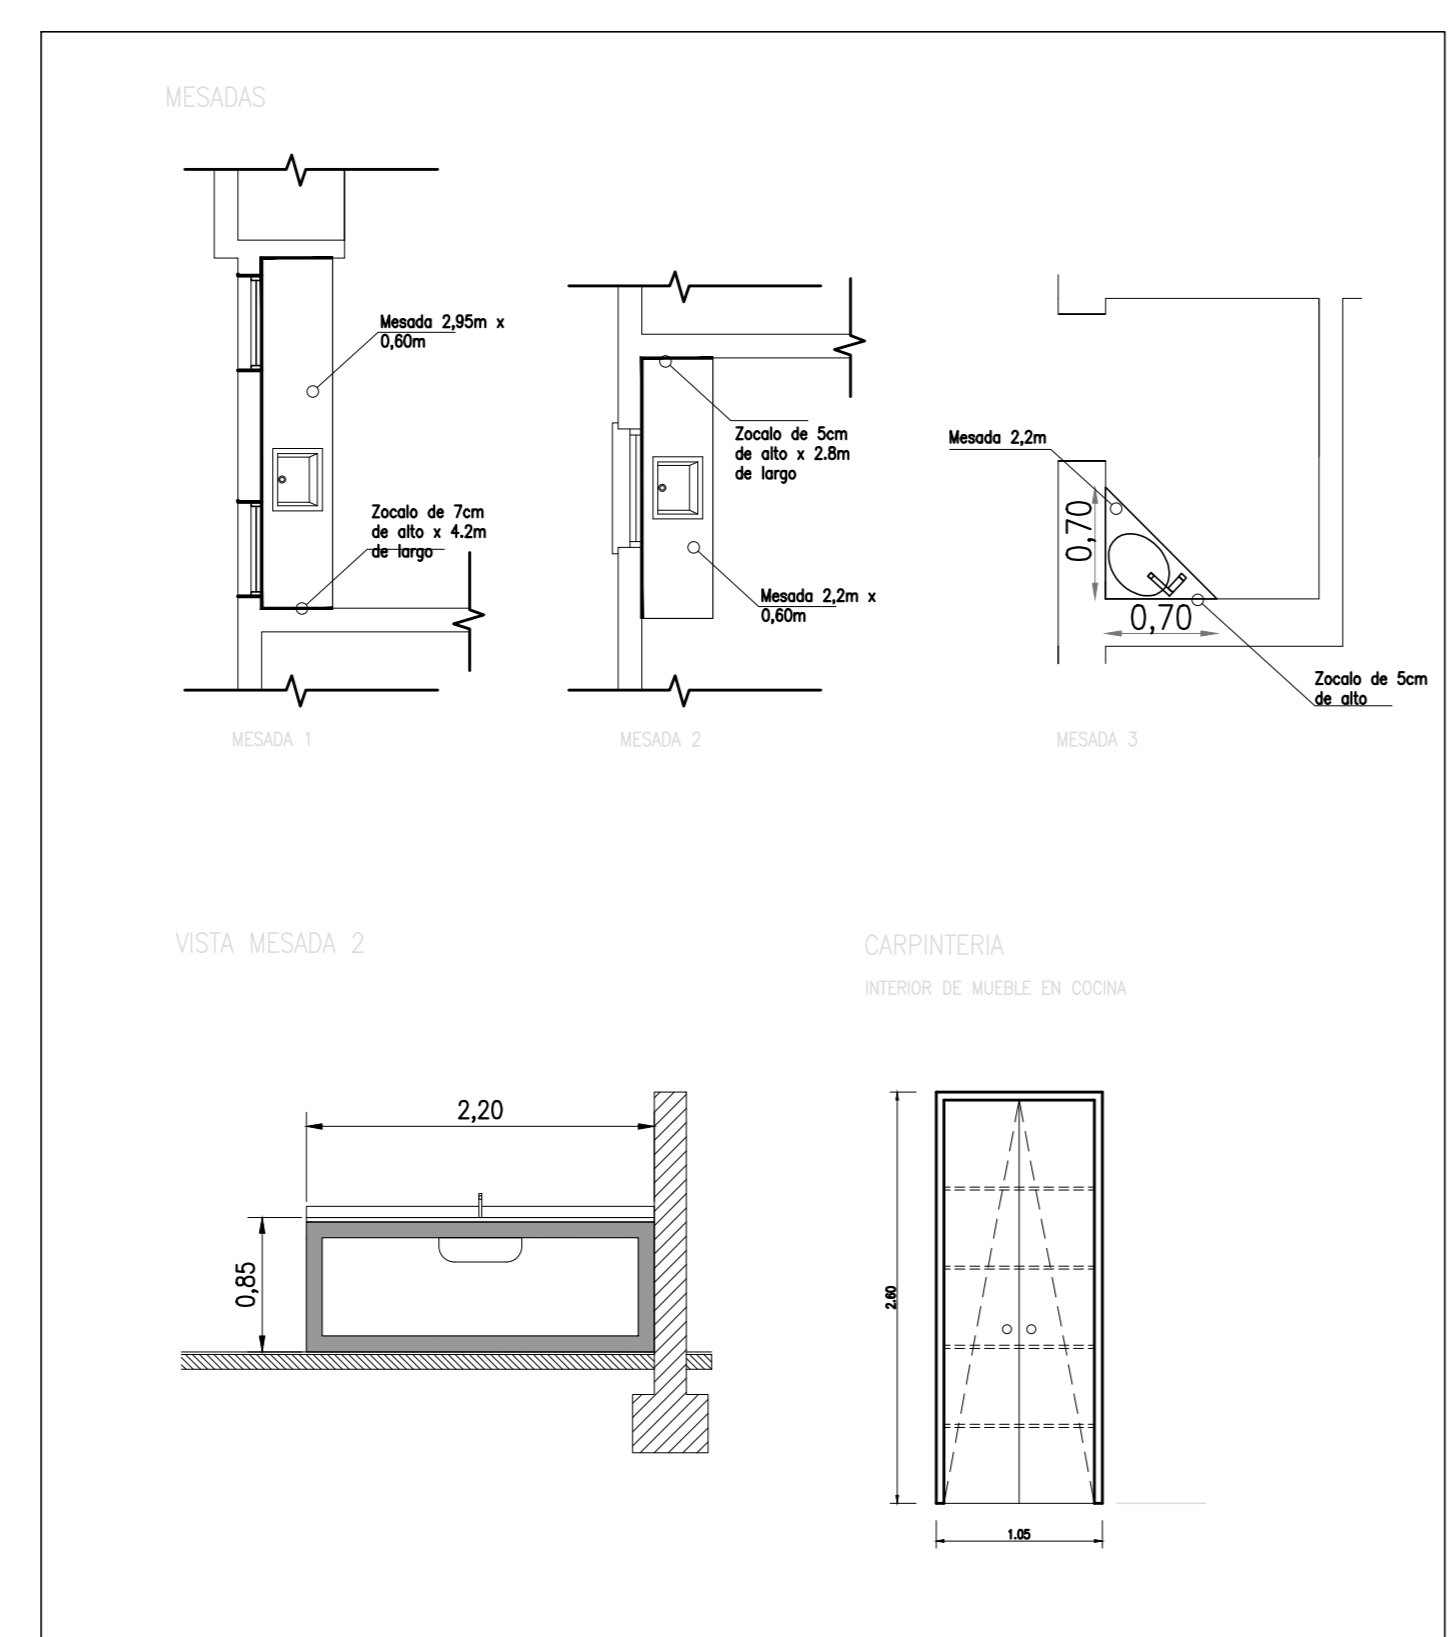

PLANO: **Plomeria**

DEBLJO G.U. 4/8  
ESCALAS: 1:50  
FECHA: NOV 2014

Arq. OSVALDO D. DADIEGO  
Arq. MARCOS BARRIONUEVO

**UNC** UNIVERSIDAD NACIONAL DEL CENTRO DE LA PROVINCIA DE BUENOS AIRES  
UNIDAD EJECUTORA de OBRAS - TANDIL