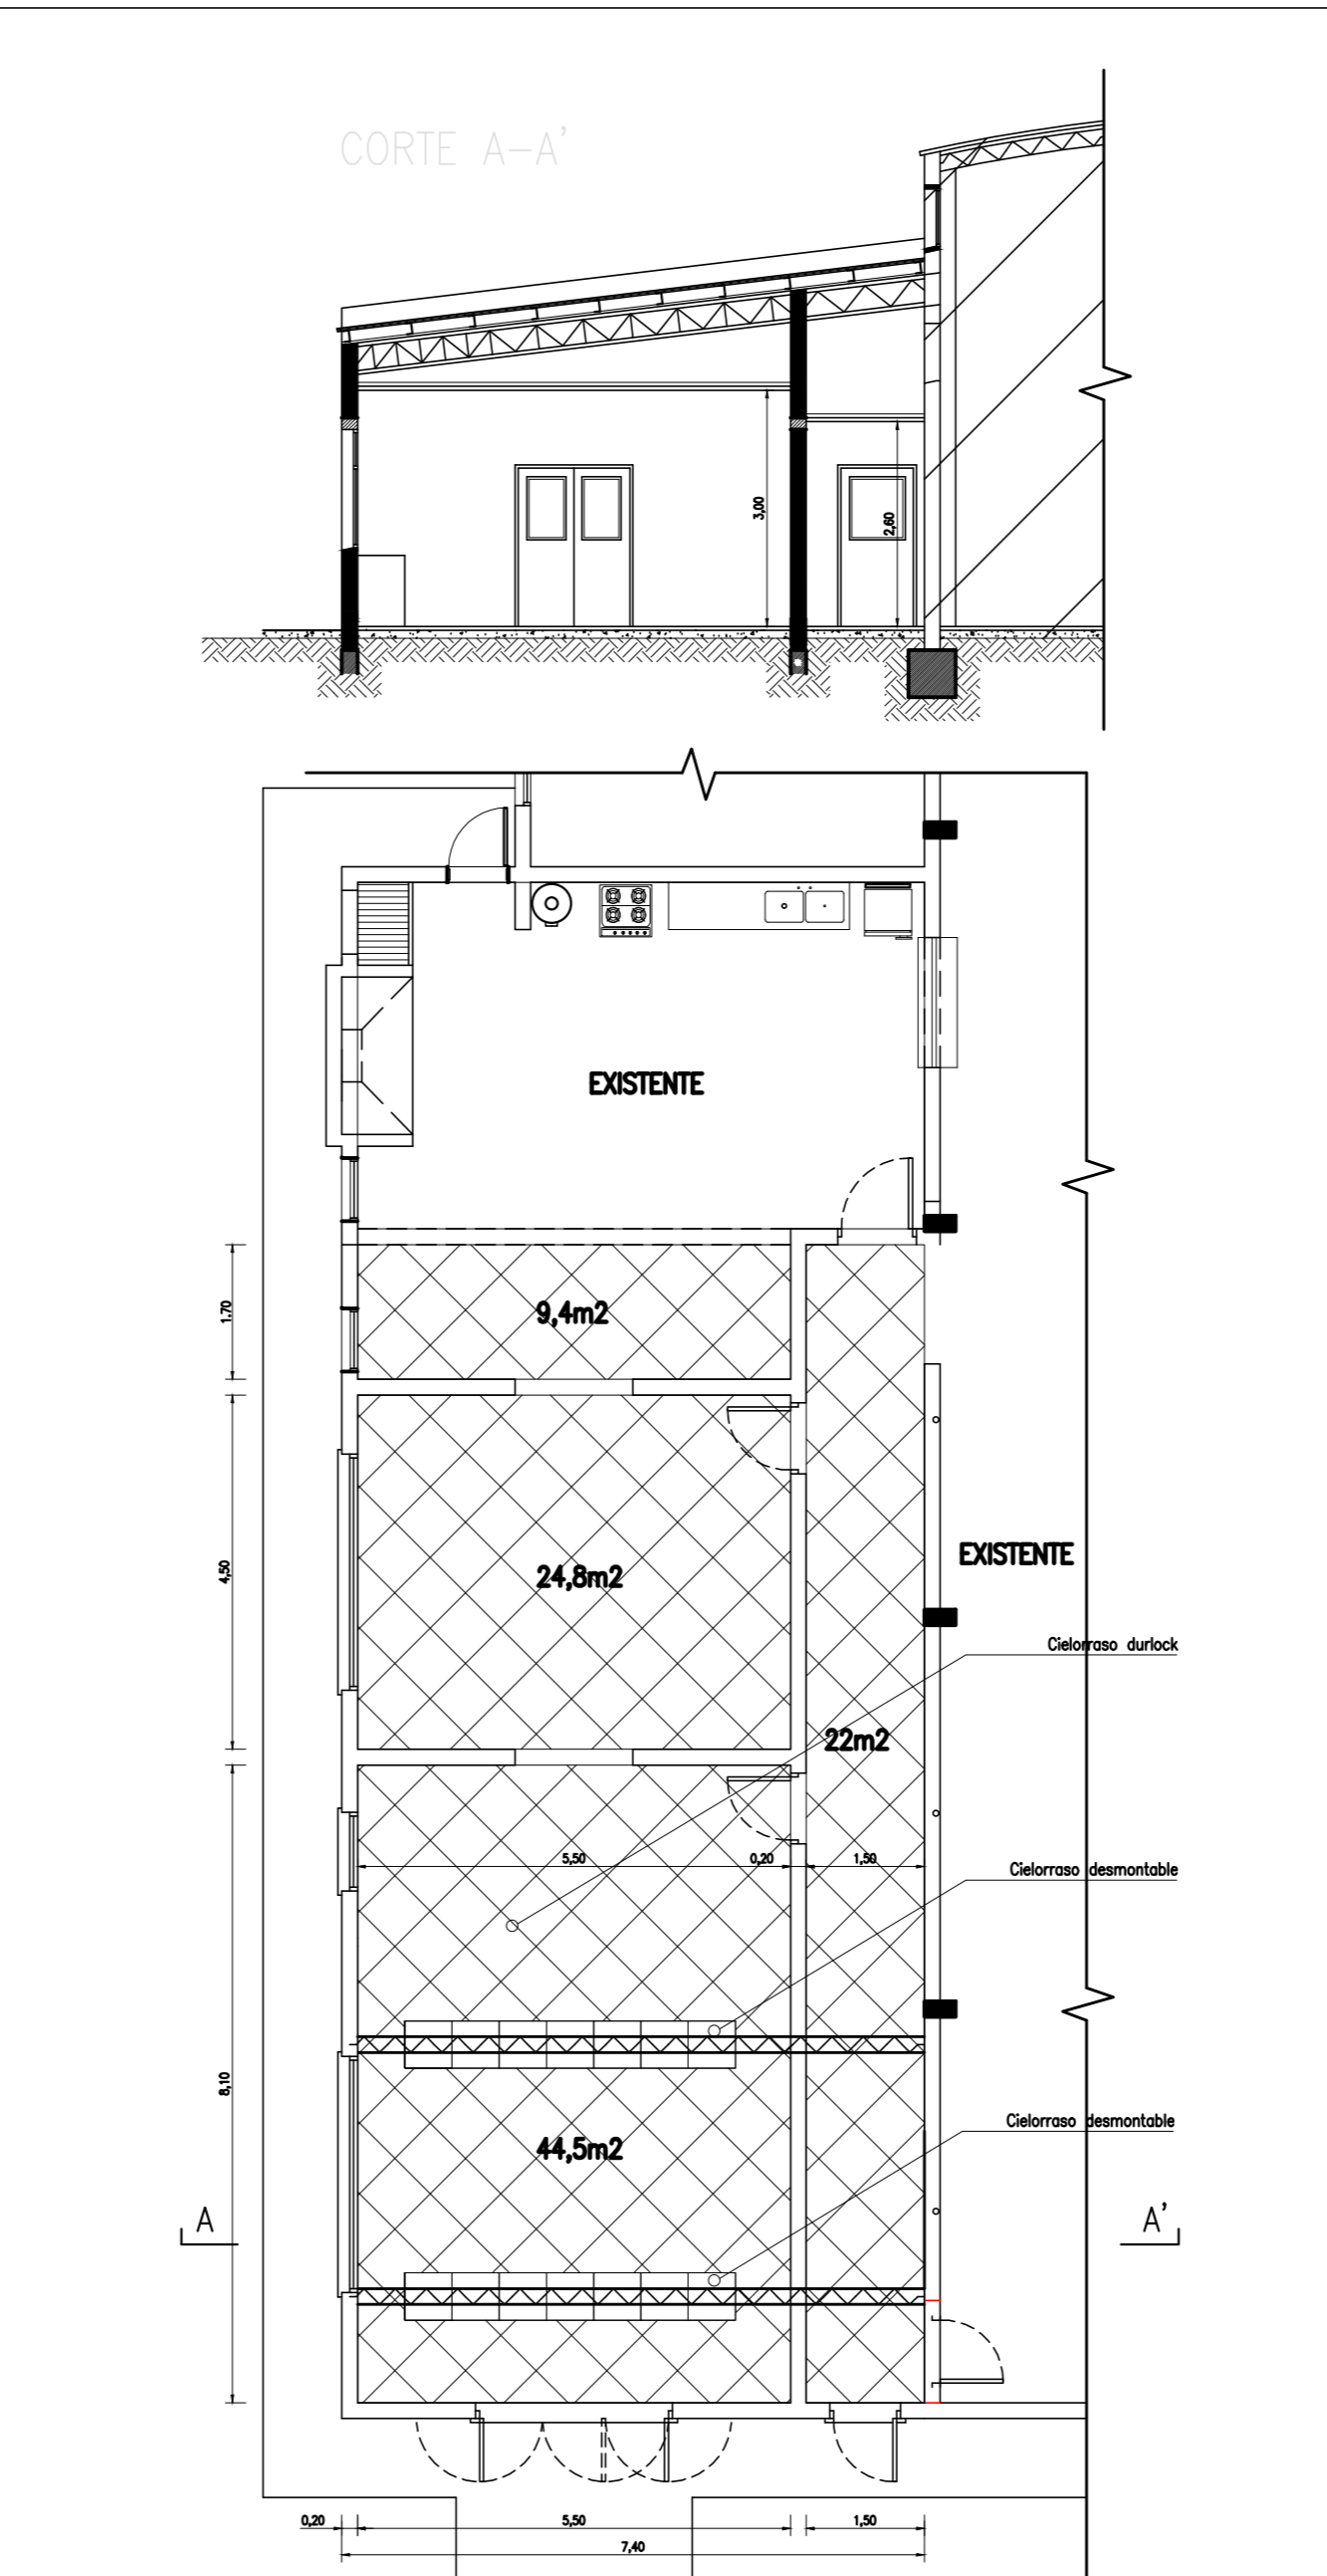

UNC UNIVERSIDAD NACIONAL DEL CENTRO DE LA PROVINCIA DE BUENOS AIRES
UNIDAD EJECUTORA de OBRAS - TANDIL

OBRA: UNIVERSIDAD BARRIAL - AMPLIACION AULAS
Calle Nigro nº 1620 esq. Darragueira - TANDIL

PLANO: **Cielorraso**

DEBLJO G.U. 6/8
ESCALAS: 1:50
FECHA: NOV 2014

Arq. OSVALDO D. DADIEGO
Arq. MARCOS BARRIONUEVO