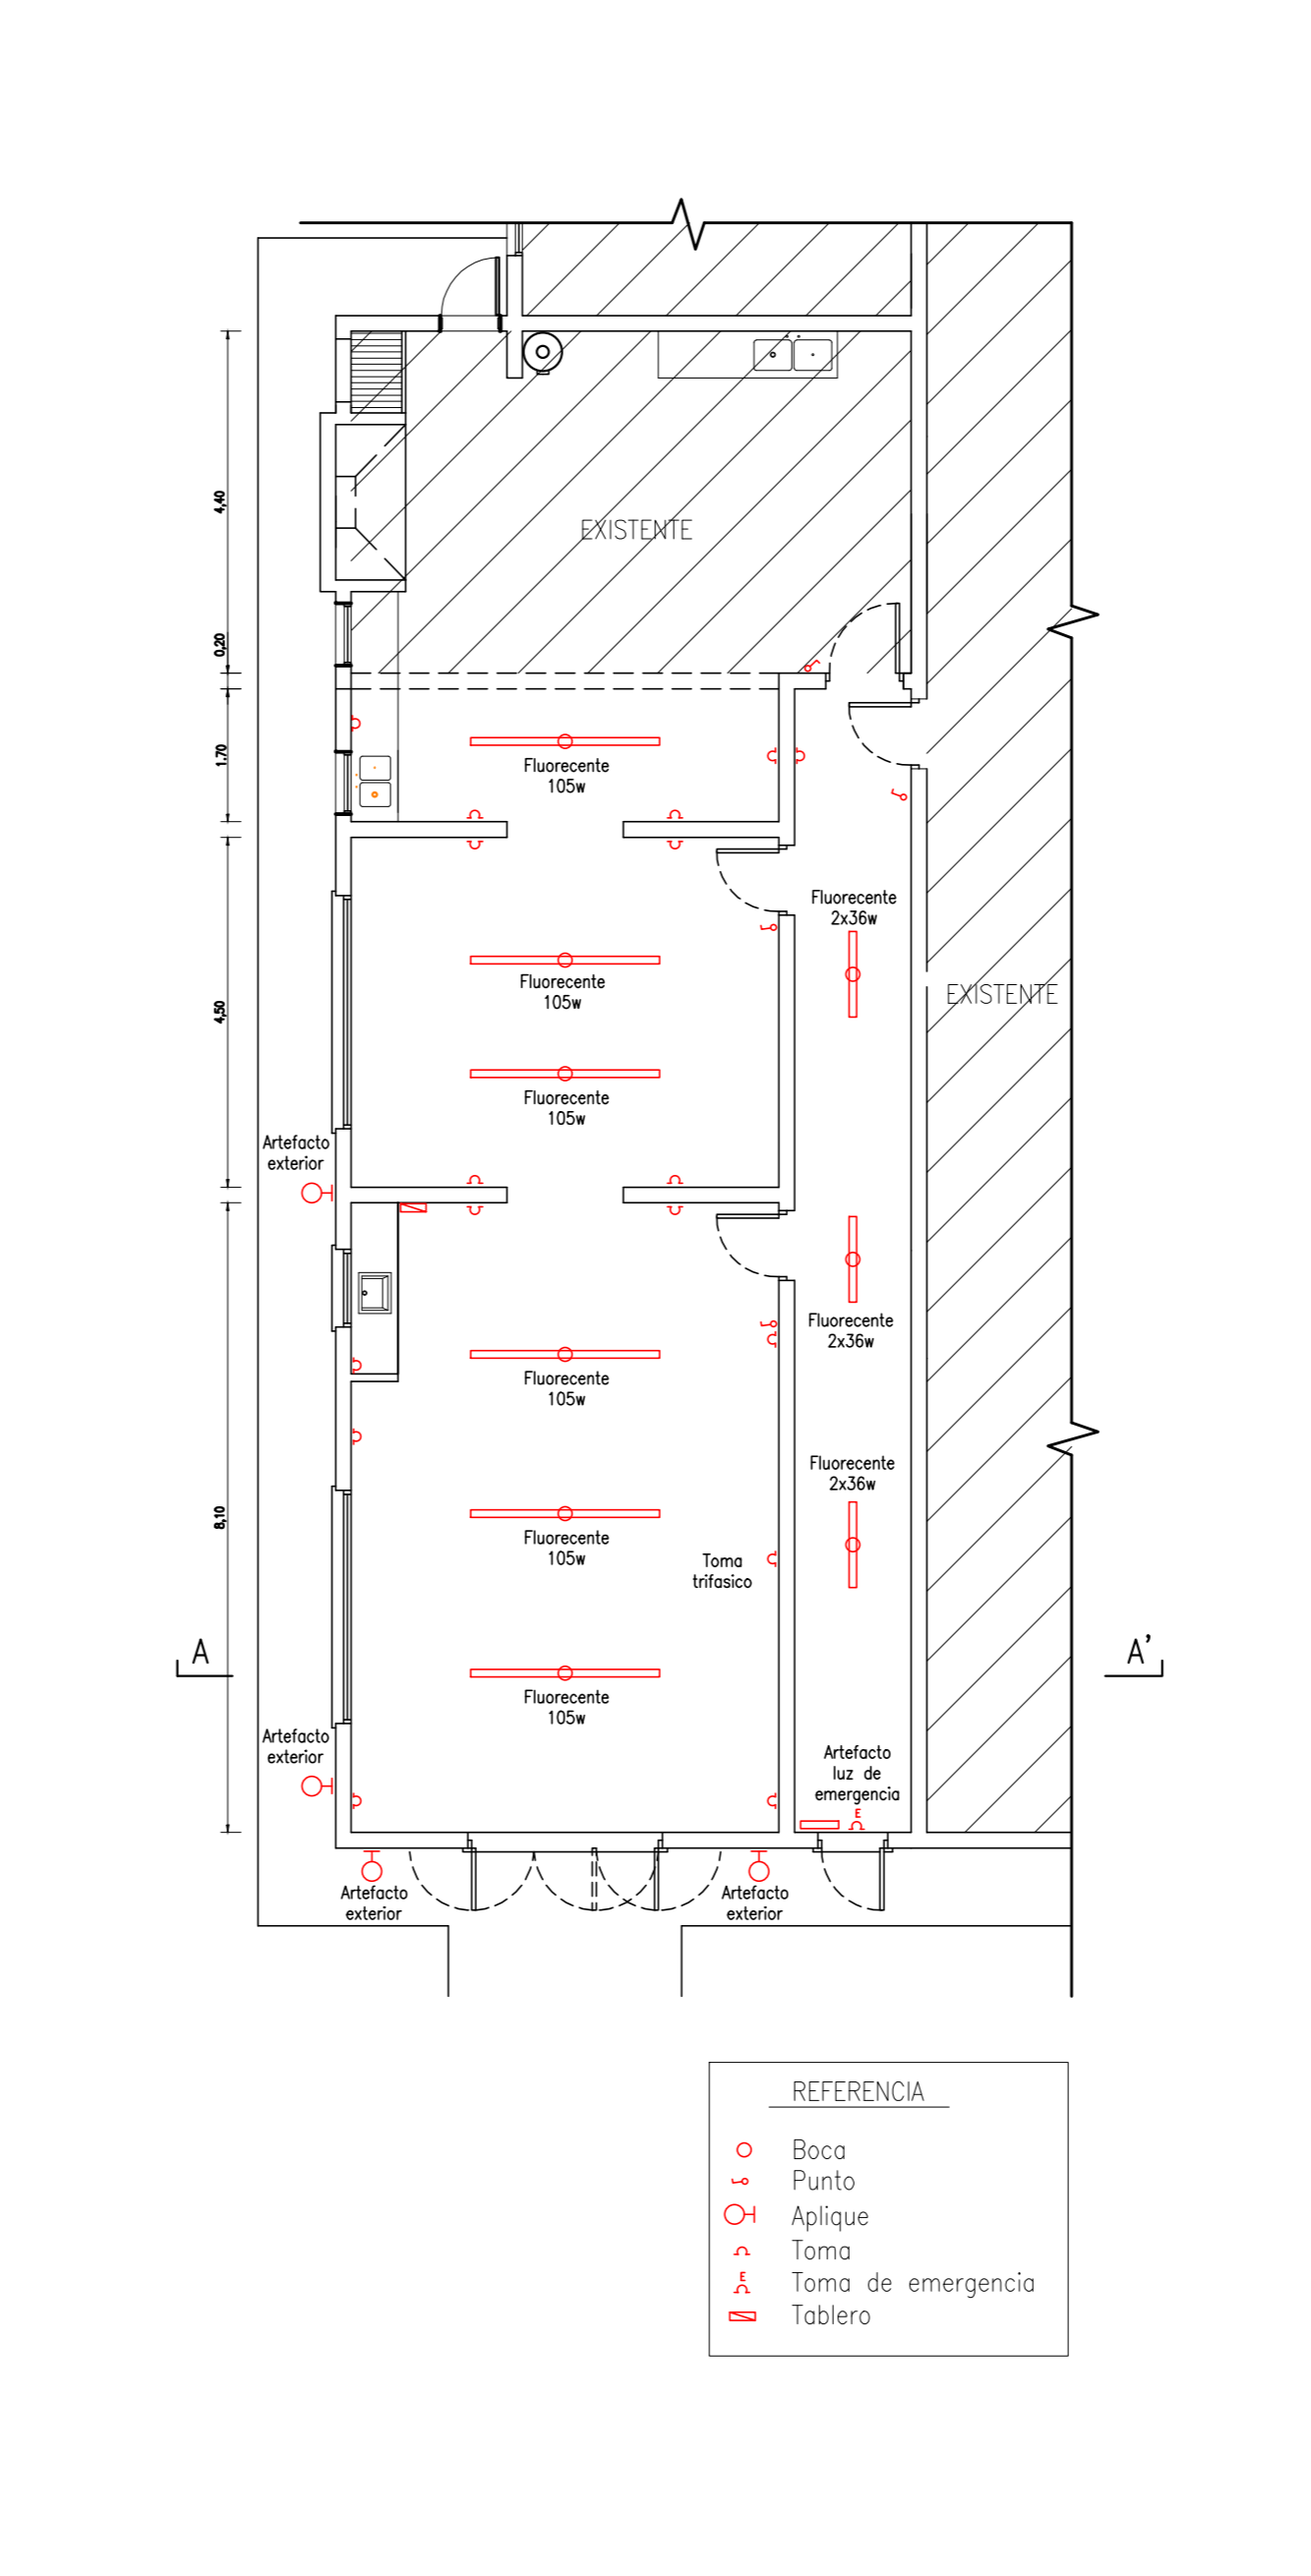

UNC UNIVERSIDAD NACIONAL DEL CENTRO DE LA PROVINCIA DE BUENOS AIRES
UNIDAD EJECUTORA de OBRAS - TANDIL

OBRA: UNIVERSIDAD BARRIAL - AMPLIACION AULAS
Calle Nigro nº 1620 esq. Darragueira - TANDIL

PLANO: **Electricidad**

DEBLJO G.U. 5/8
ESCALAS: 1:50
FECHA: NOV 2014

Arq. OSVALDO D. DADIEGO
Arq. MARCOS BARRIONUEVO