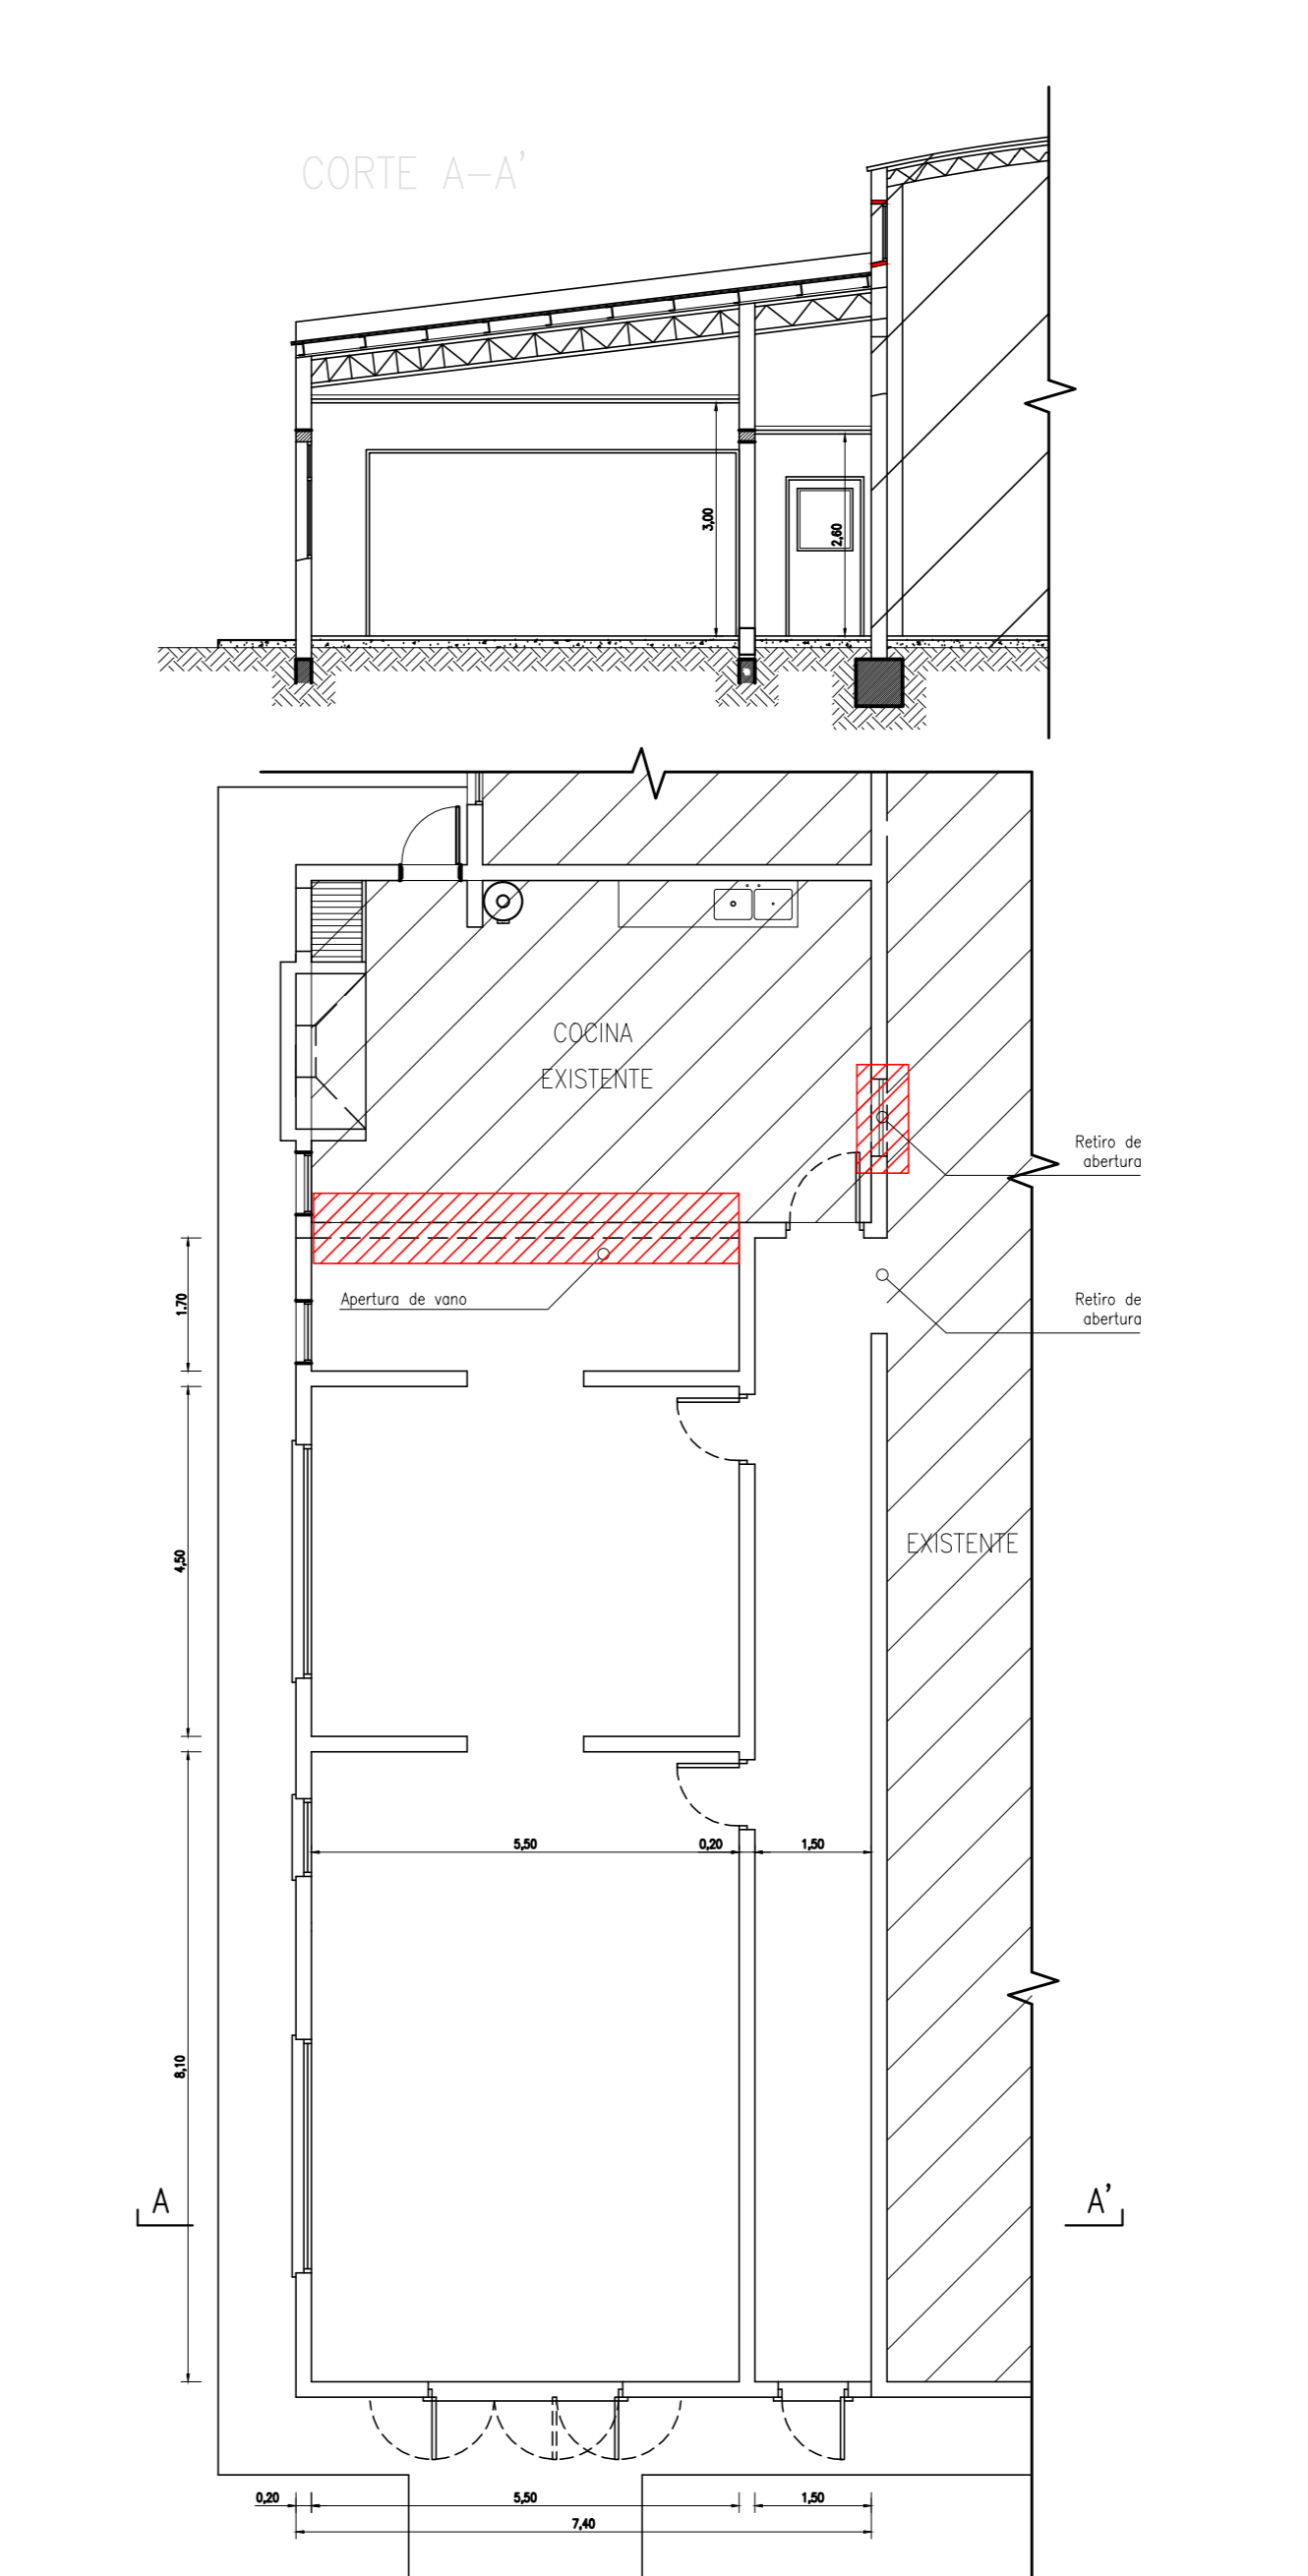

UNC UNIVERSIDAD NACIONAL DEL CENTRO DE LA PROVINCIA DE BUENOS AIRES
UNIDAD EJECUTORA de OBRAS - TANDIL

OBRA: UNIVERSIDAD BARRIAL - AMPLIACION AULAS
Calle Nigro nº 1620 esq. Darragueira - TANDIL

PLANO: **Demolicion**

DEBLJO G.U. 7/8
ESCALAS: 1:50
FECHA: NOV 2014

Arq. OSVALDO D. DADIEGO
Arq. MARCOS BARRIONUEVO