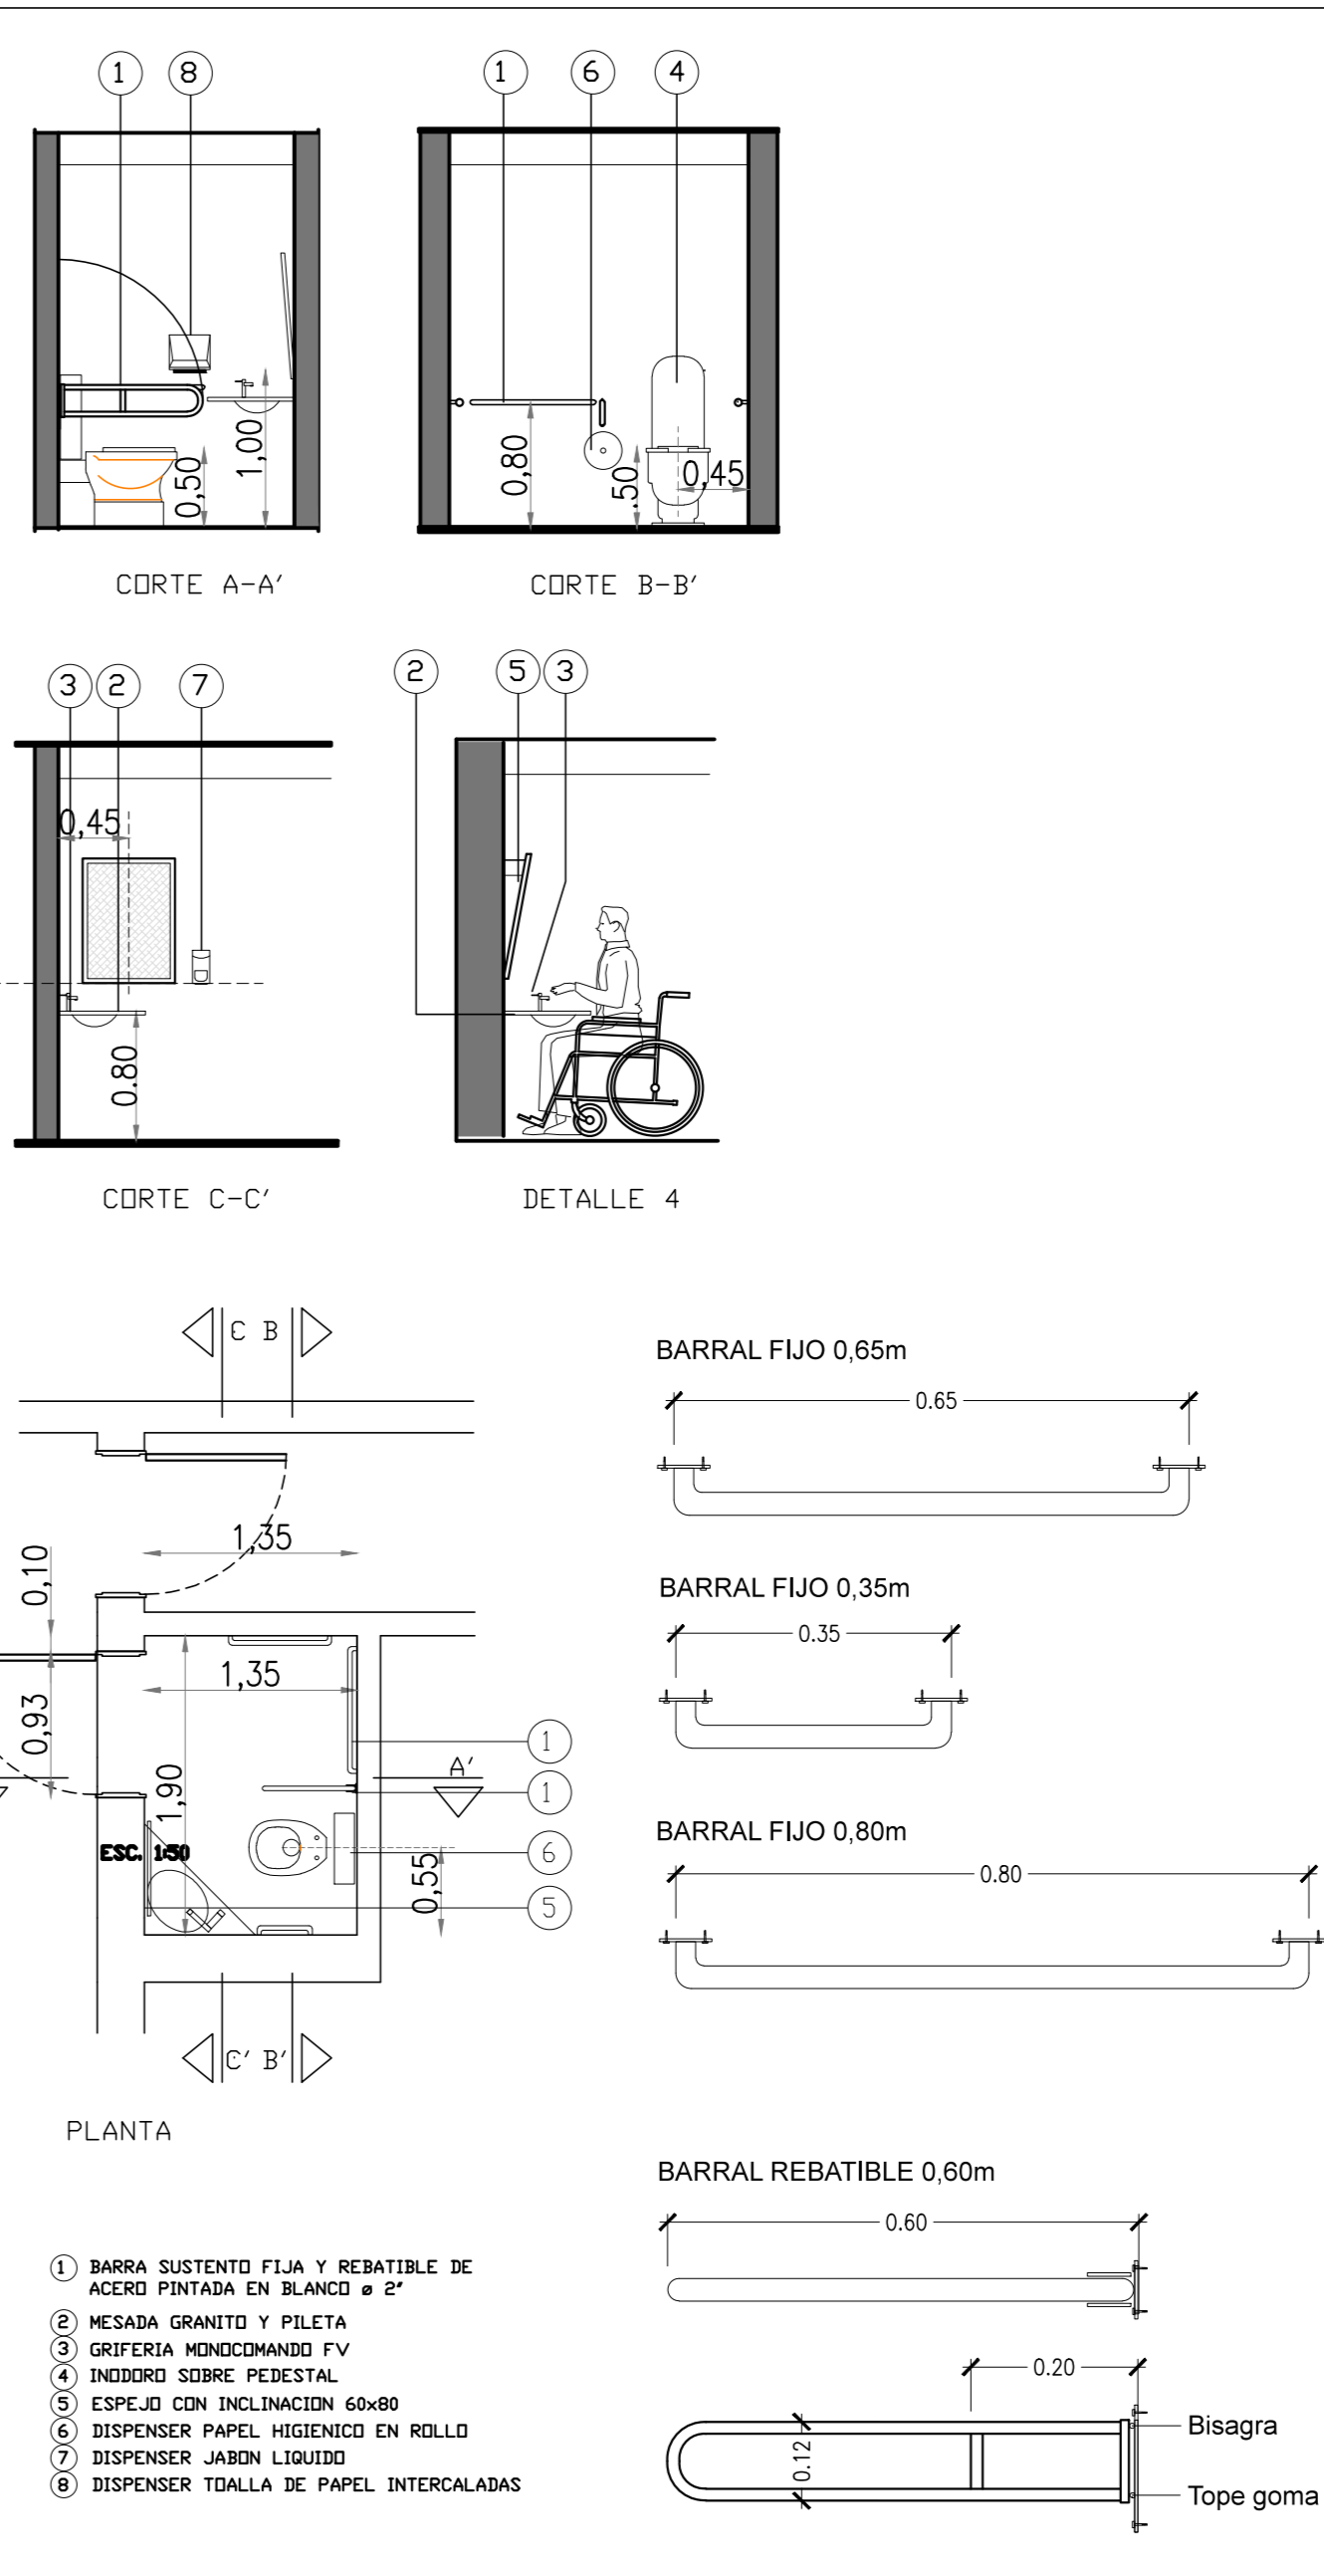

UNC UNIVERSIDAD NACIONAL DEL CENTRO DE LA PROVINCIA DE BUENOS AIRES
UNIDAD EJECUTORA de OBRAS - TANDIL

OBRA: UNIVERSIDAD BARRIAL
Calle Nigro nº 1620 esq. Darragueira - TANDIL

PLANO: **BANO PARA DISCAPACITADOS
ADAPTACION A EXISTENTE Y HERRERIA**

DEBLJO G.U. 8/8
ESCALAS: 1:50
FECHA: NOV 2014

Arq. OSVALDO D. DADIEGO
Arq. MARCOS BARRIONUEVO