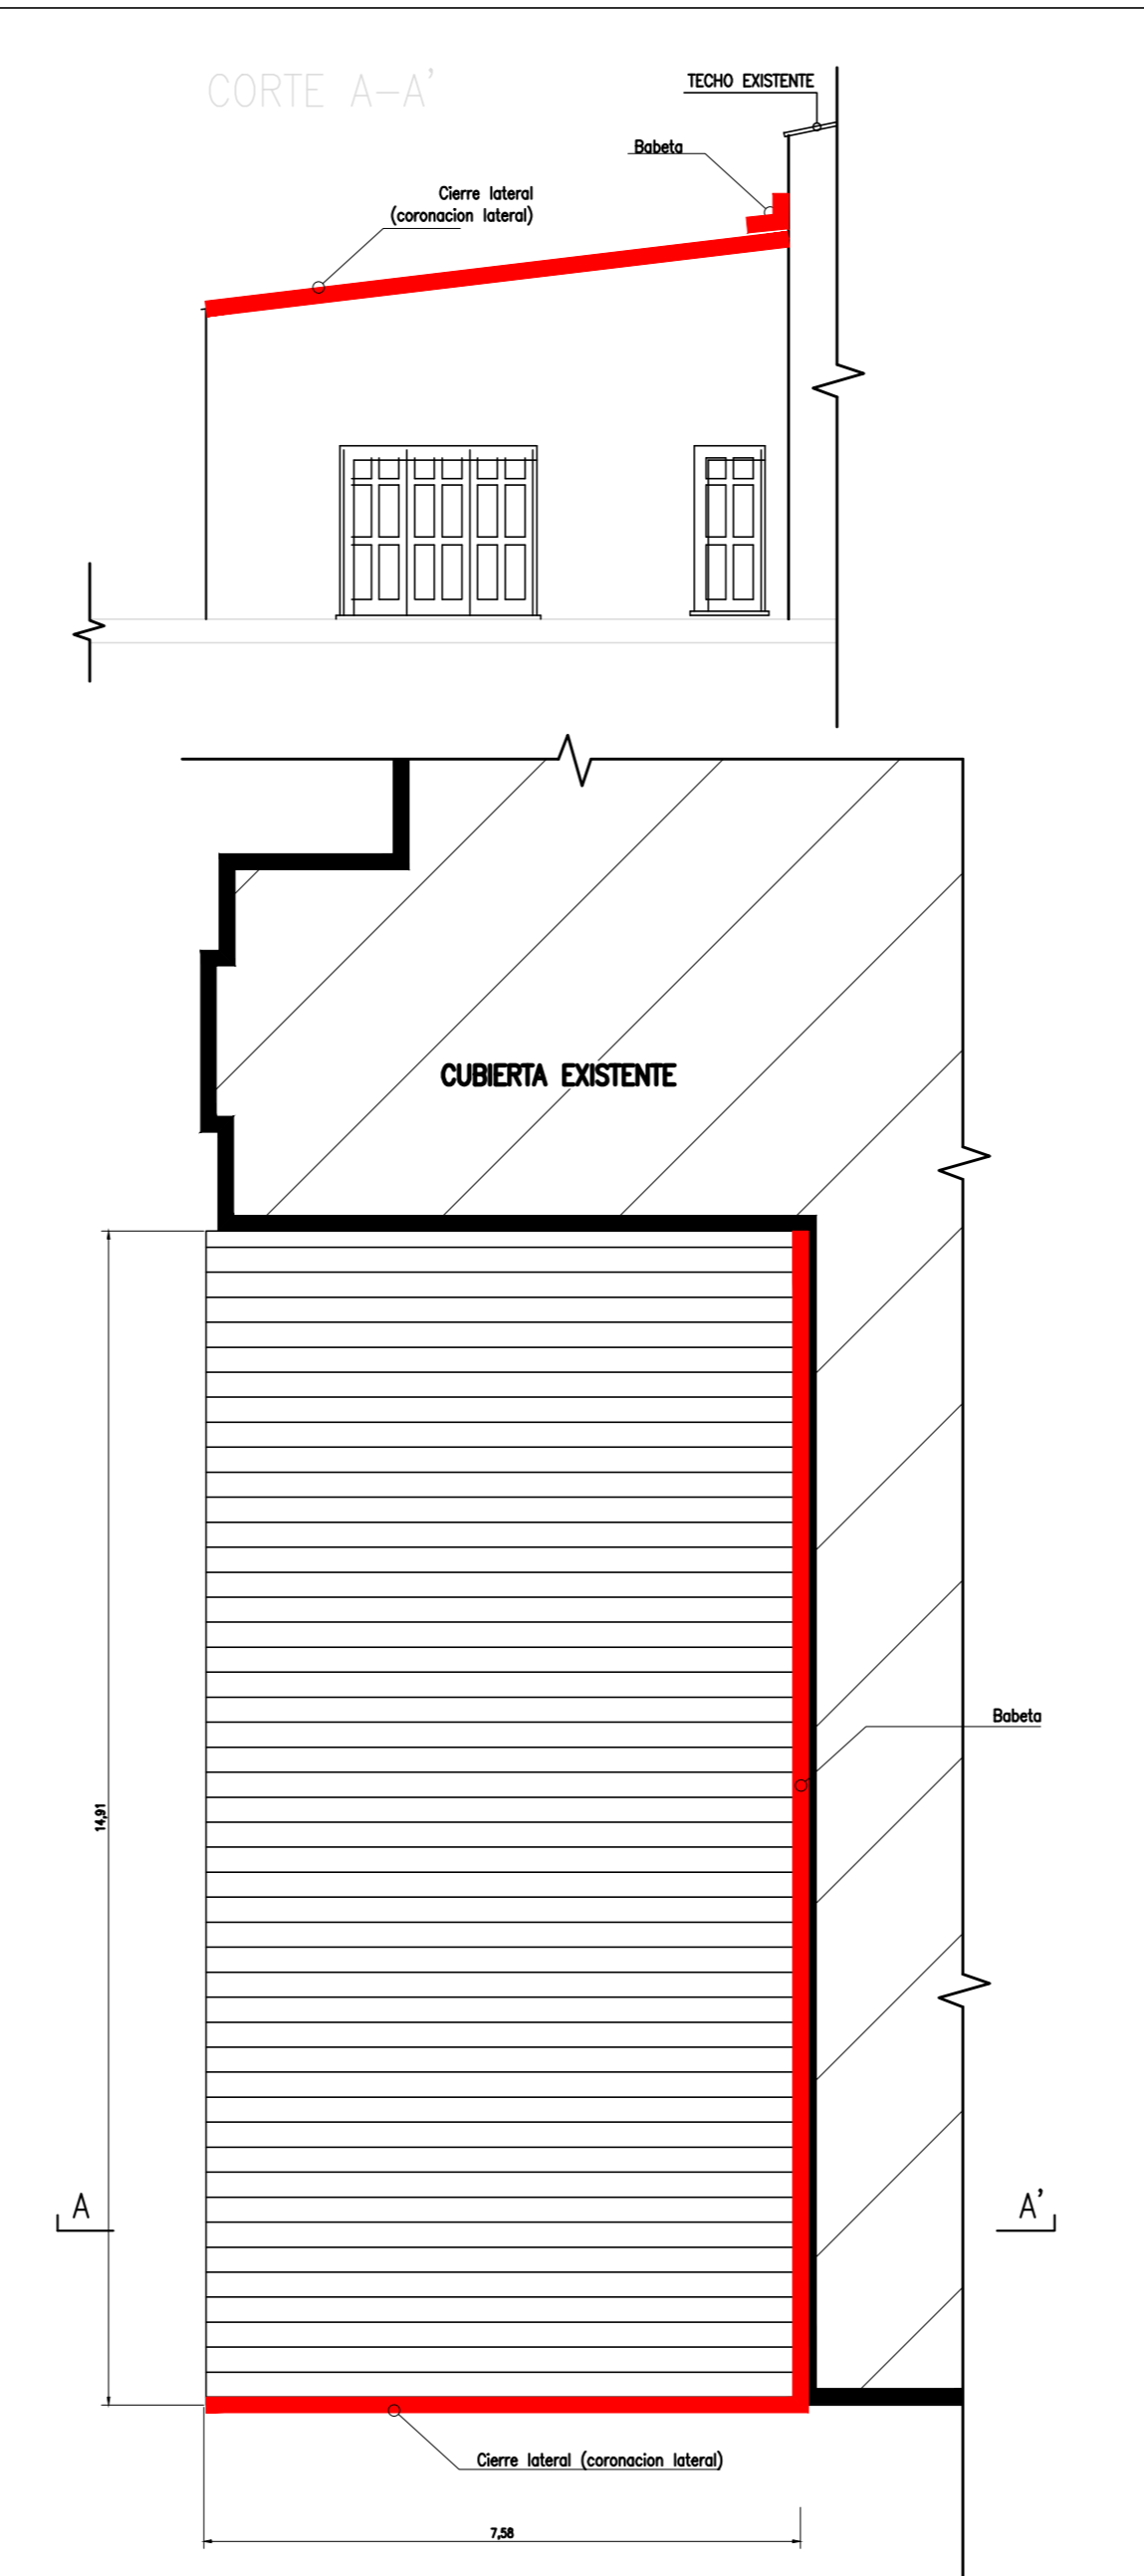

UNC UNIVERSIDAD NACIONAL DEL CENTRO DE LA PROVINCIA DE BUENOS AIRES
UNIDAD EJECUTORA de OBRAS - TANDIL

OBRA: UNIVERSIDAD BARRIAL - AMPLIACION AULAS
Calle Nigro nº 1620 esq. Darragueira - TANDIL

PLANO: **ZINGUERIA**

DEBLJO G.U. 3/8
ESCALAS: 1:50
FECHA: NOV 2014

Arq. OSVALDO D. DADIEGO
Arq. MARCOS BARRIONUEVO