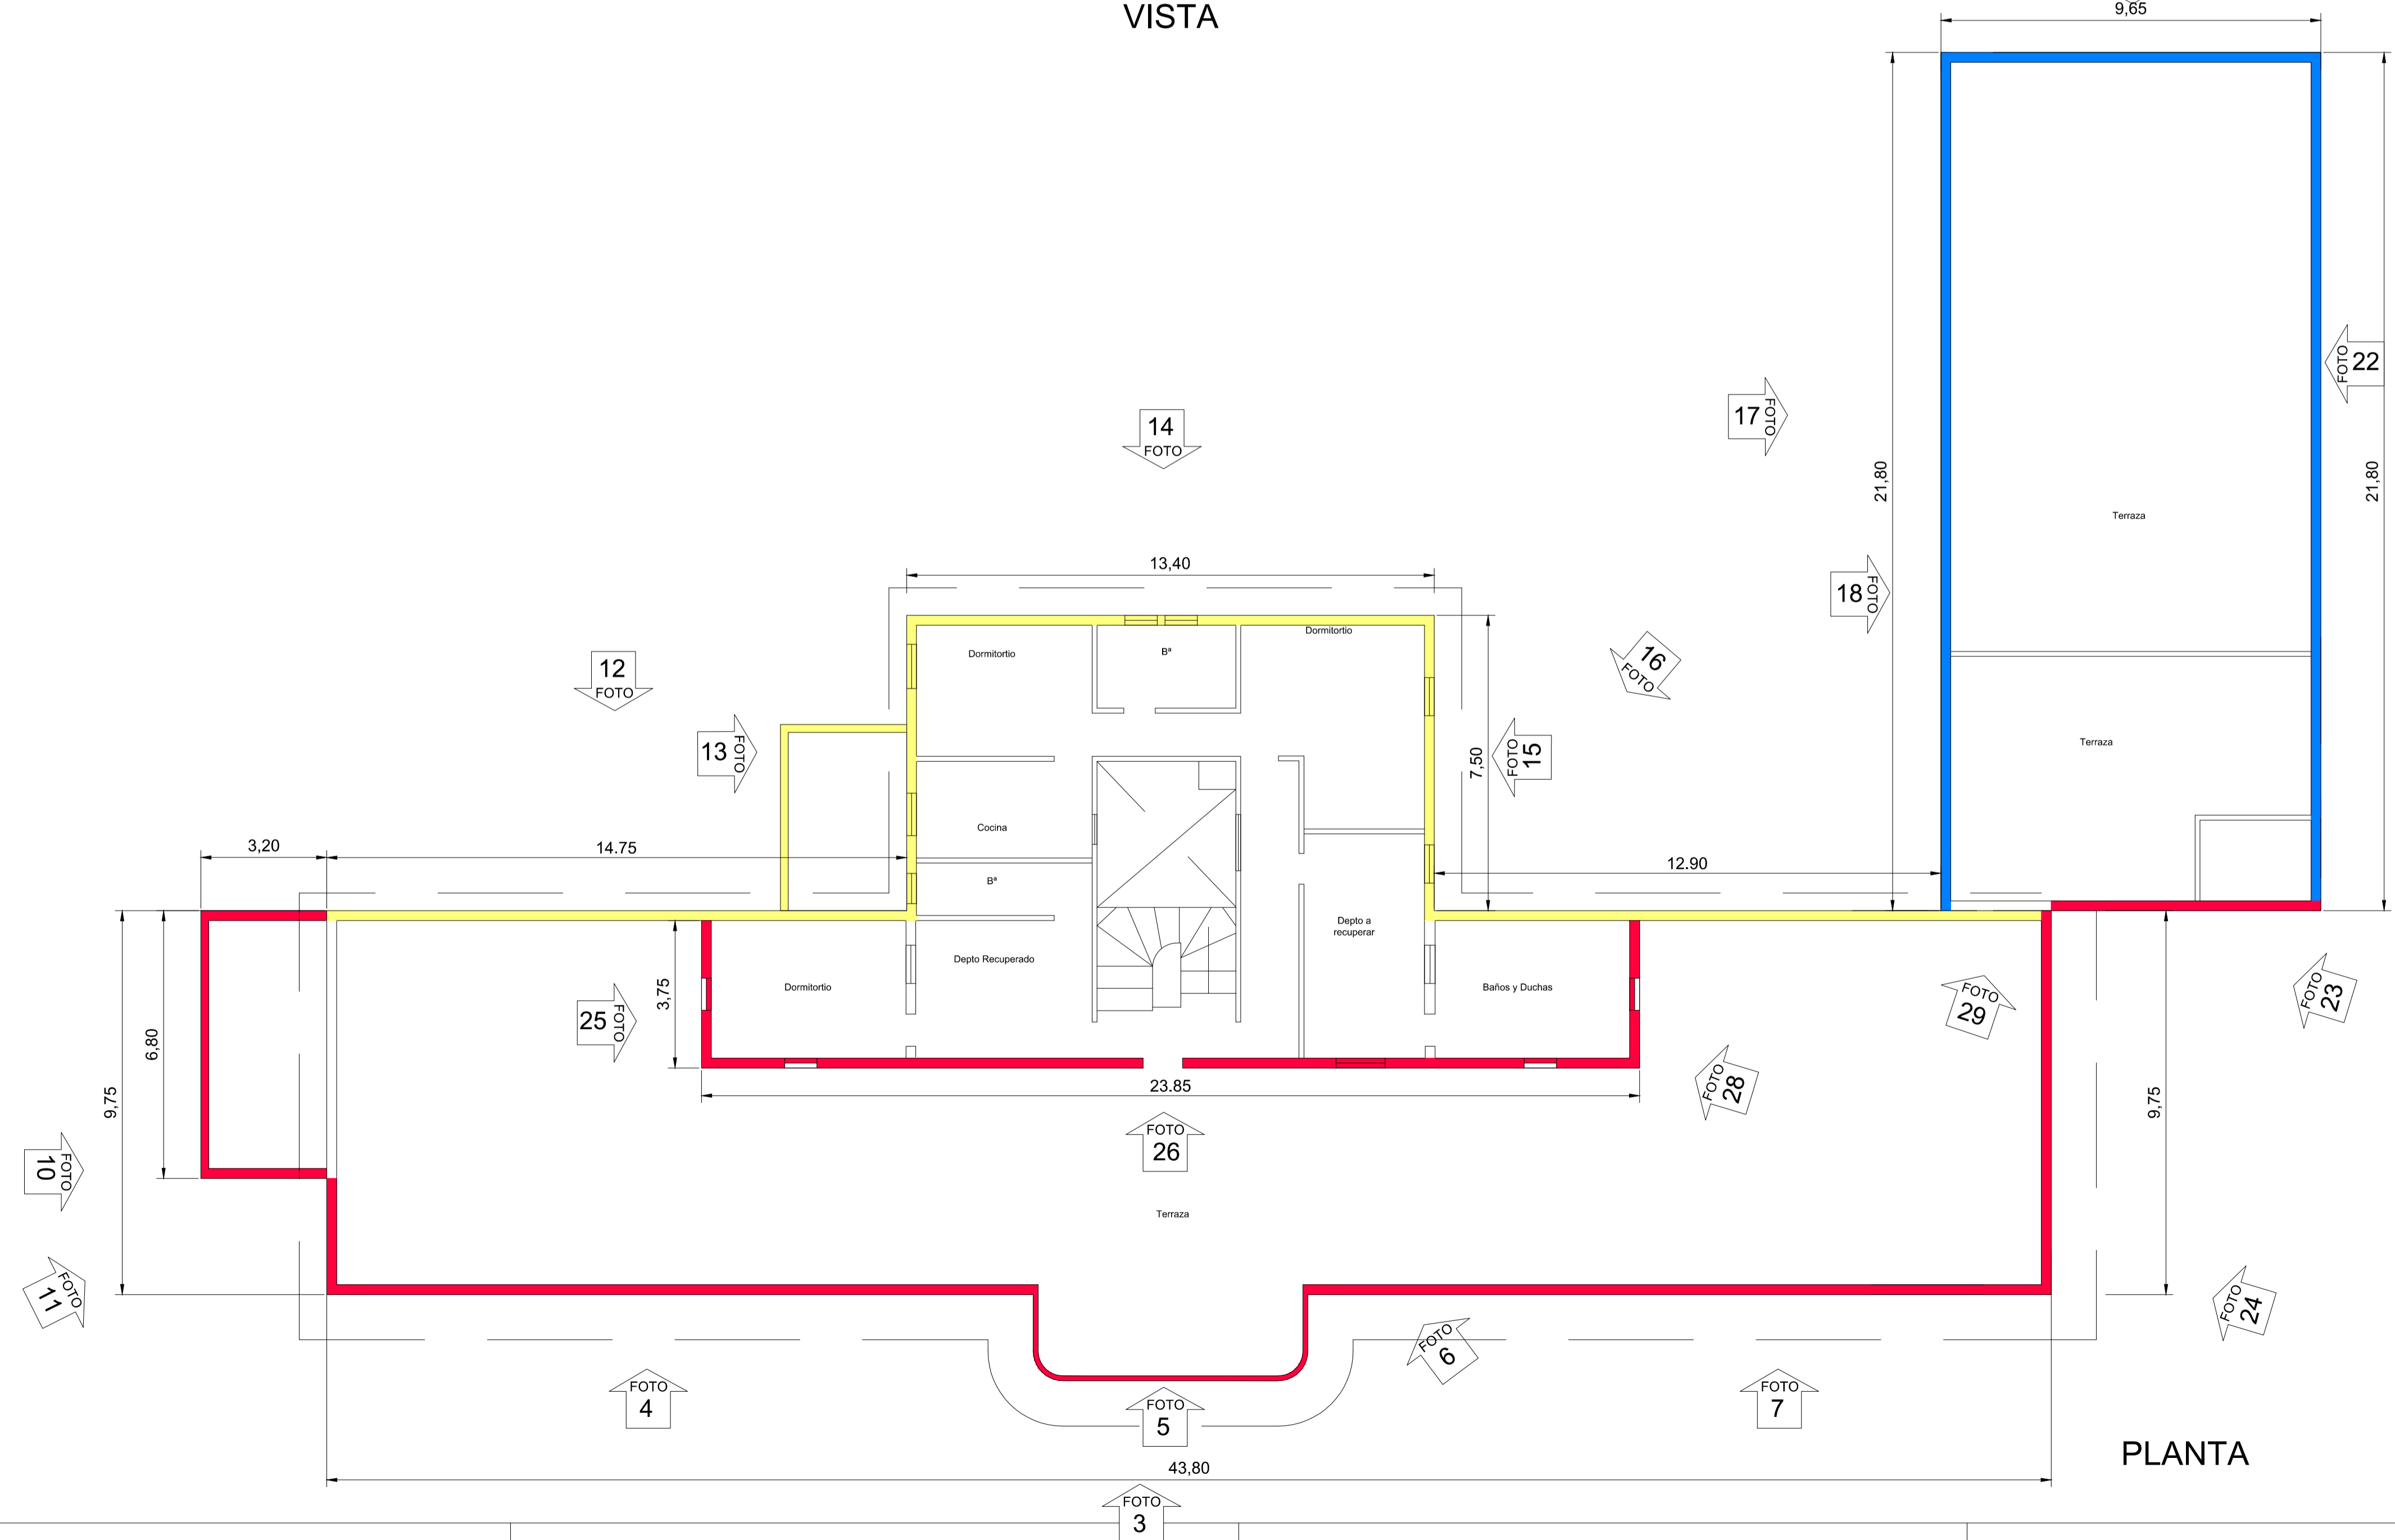

VISTA

REFERENCIAS:

- SECTOR A
- SECTOR B
- SECTOR C
- SECTOR D

PLANTA

VISTA

PLANTA
ACCESO PRINCIPAL

UNC	UNIVERSIDAD NACIONAL DEL CENTRO DE LA PROVINCIA DE BUENOS AIRES	1
	DIRECCIÓN GENERAL de OBRAS y PROYECTOS - TANDIL	2
	OBRA : PINTURA DE FRENTE	DIBUJO : E. O. D.
	UNIDAD de ENSEÑANZA UNIVERSITARIA QUEQUEN	ESCALAS : 1:100
PLANO : PLANTA Y VISTA (REFERENCIAS FOTOGRÁFICAS)		FECHA : SEP. 2015