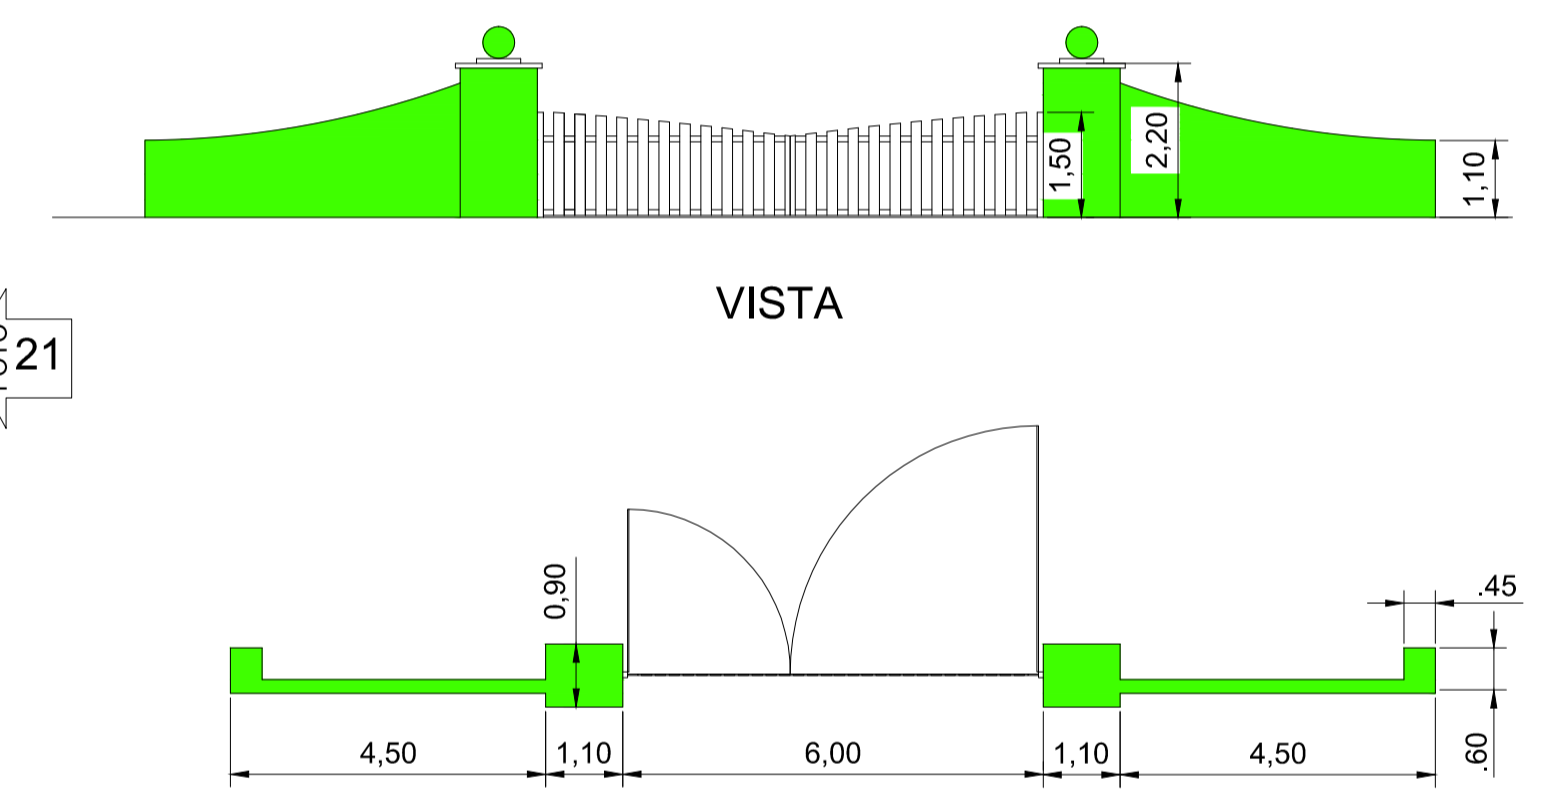

VISTA

REFERENCIAS:

- SECTOR A
- SECTOR B
- SECTOR C
- SECTOR D

PLANTA

VISTA

PLANTA
ACCESO PRINCIPAL

UNC	UNIVERSIDAD NACIONAL DEL CENTRO DE LA PROVINCIA DE BUENOS AIRES	1
	DIRECCIÓN GENERAL de OBRAS y PROYECTOS - TANDIL	2
	OBRA : PINTURA DE FRENTE	DIBUJO : E. O. D.
	UNIDAD de ENSEÑANZA UNIVERSITARIA QUEQUEN	ESCALAS : 1:100
PLANO : PLANTA Y VISTA (REFERENCIAS FOTOGRÁFICAS)		FECHA : SEP. 2015