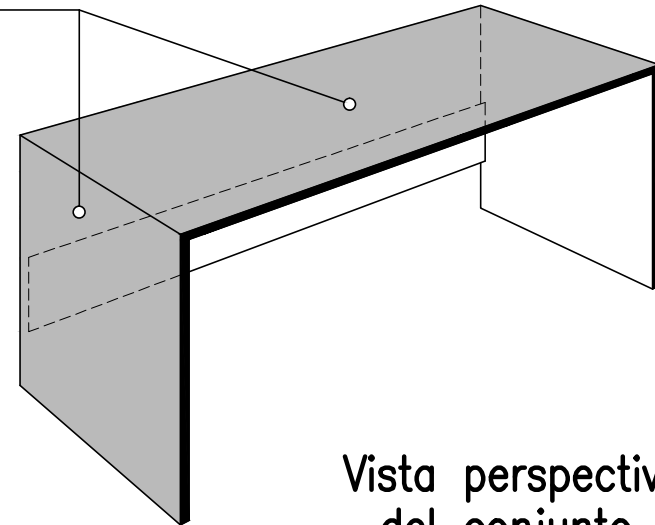

MUEBLE 5

Planta

Vista frontal

MESA y LATERALES de MDF/MELA-
-MINA e.: 25mm. COLOR GRIS

Vista perspectiva
del conjunto

MESA y LATERALES de MDF/MELA-
-MINA e.: 25mm. COLOR GRIS

REFERENCIAS:

- * TODOS LOS BORDES DEL MUEBLE CANTOS PVC 1.5mm.
- * PARA EVITAR APOYO DEL ESCRITORIO EN EL PISO SE CO-
-LOCARAN APOYOS de PCV ATORNILLADOS CADA 30cm.