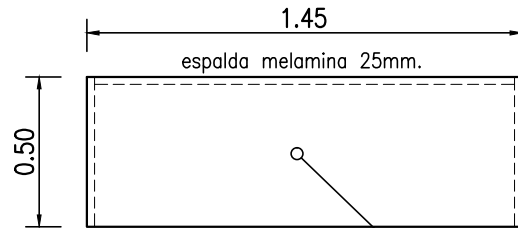

MUEBLE 5

Planta

Vista frontal

MESA y LATERALES de MDF/MELA-
-MINA e.: 25mm. COLOR GRIS

Vista perspectiva
del conjunto

MESA y LATERALES de MDF/MELA-
-MINA e.: 25mm. COLOR GRIS

REFERENCIAS:

- * TODOS LOS BORDES DEL MUEBLE CANTOS PVC 1.5mm.
- * PARA EVITAR APOYO DEL ESCRITORIO EN EL PISO SE CO-
-LOCARAN APOYOS de PCV ATORNILLADOS CADA 30cm.