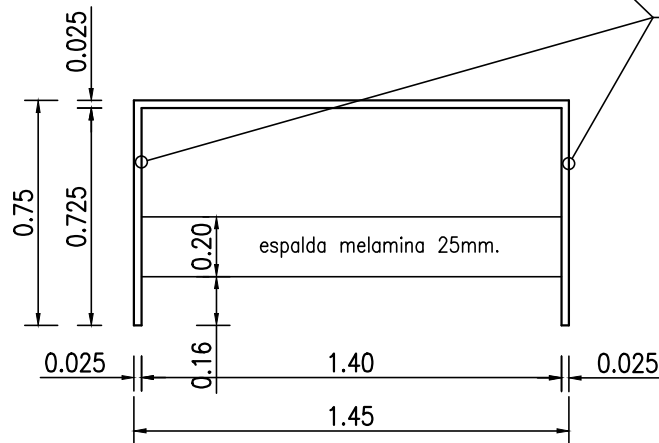

MUEBLE 5

Planta

Vista frontal

MESA y LATERALES de MDF/MELA-
-MINA e.: 25mm. COLOR GRIS

Vista perspectiva
del conjunto

MESA y LATERALES de MDF/MELA-
-MINA e.: 25mm. COLOR GRIS

REFERENCIAS:

- * TODOS LOS BORDES DEL MUEBLE CANTOS PVC 1.5mm.
- * PARA EVITAR APOYO DEL ESCRITORIO EN EL PISO SE CO-
-LOCARAN APOYOS de PCV ATORNILLADOS CADA 30cm.