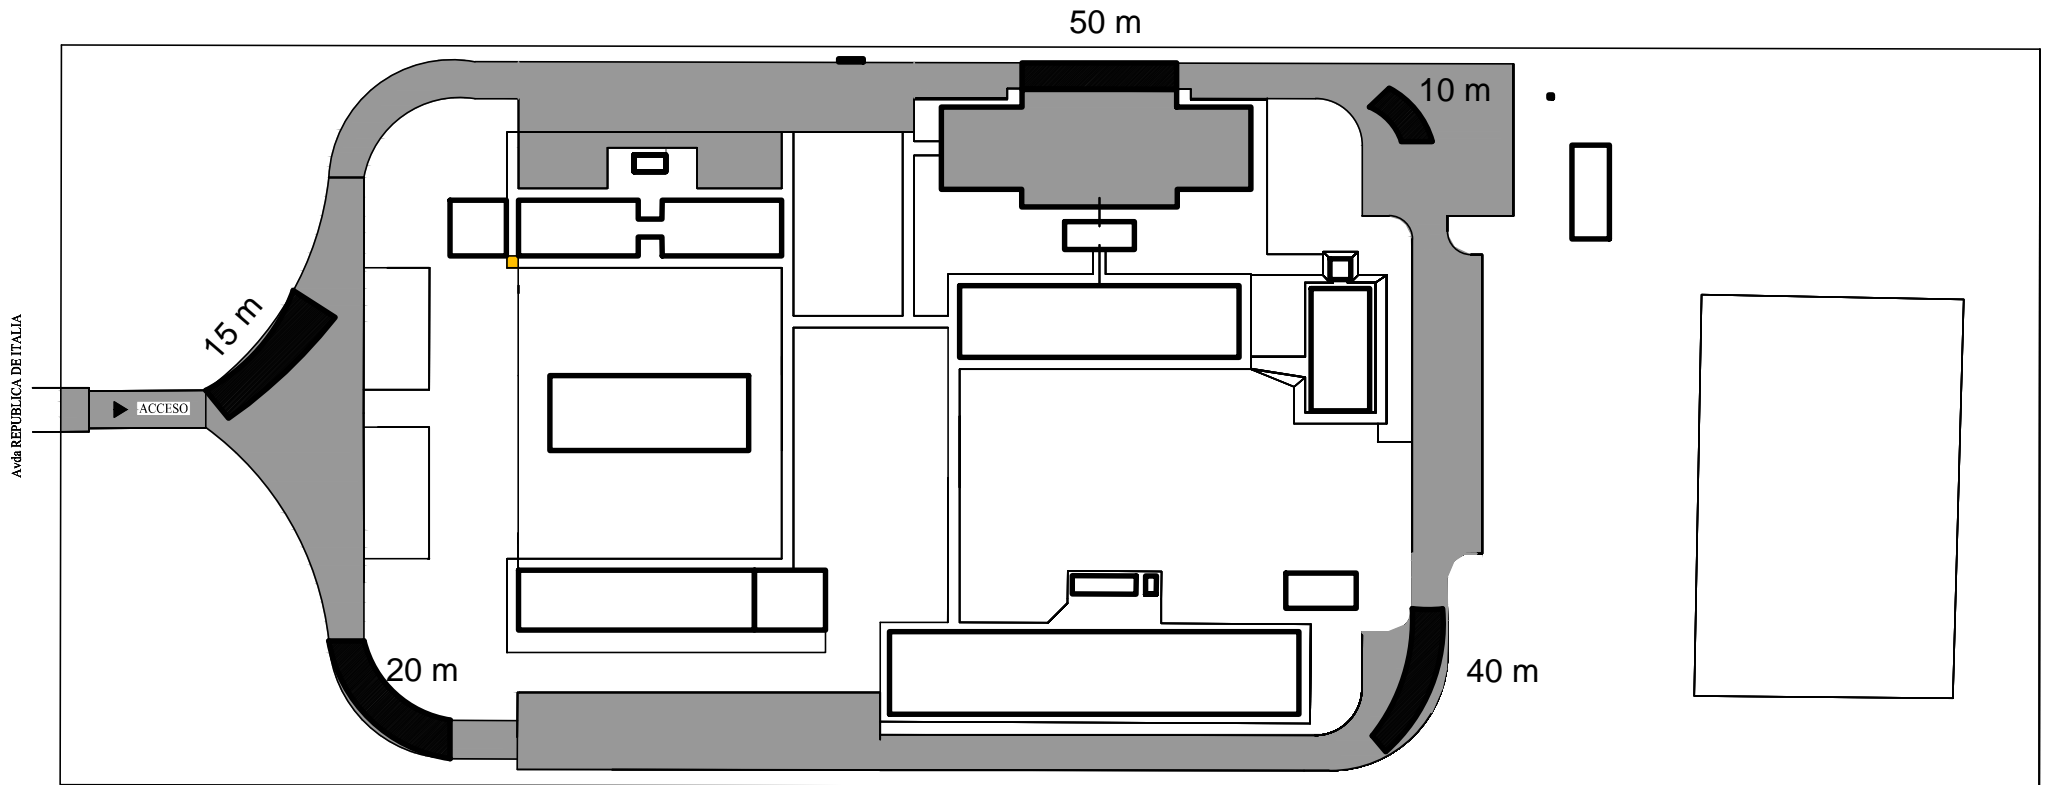

# CAMPUS UNIVERSITARIO AZUL

ESCALA: 1:1000